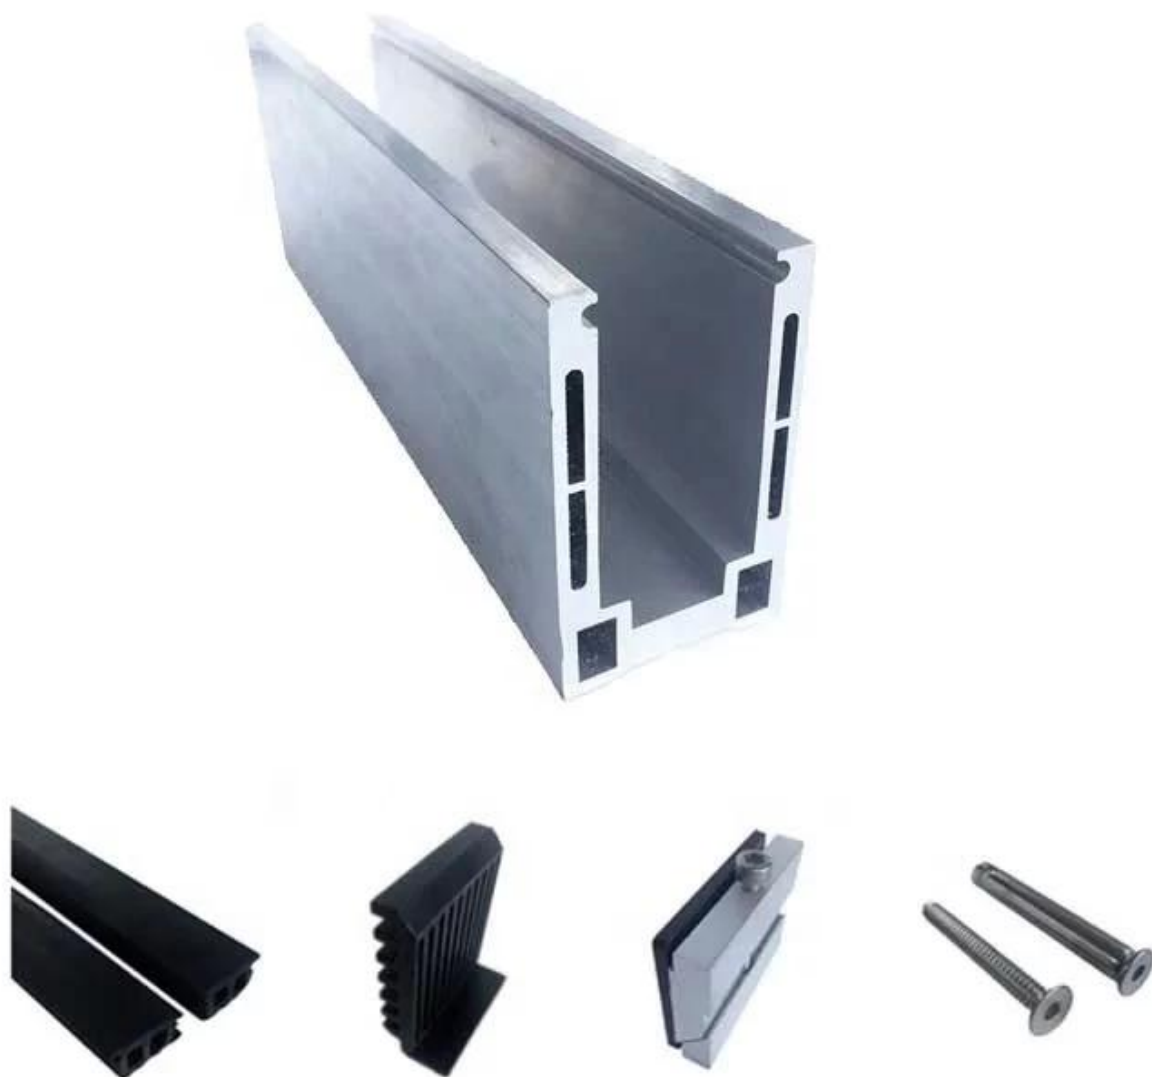

Υπαίθριο φως LED αλουμινίου κιγκλίδωμα γυάλινο κιγκλιδωτό κανάλι U για γυάλινη γέφυρα

Προδιαγραφές κιγκλιδωμάτων γυαλιού αλουμινίου:

ΜΕΡΟΣ ΣΙΔΗΡΟΔΡΟΜΗΣ - ΥΠΟΓΕΙΟ	ΥΛΙΚΟ	ΔΙΑΣΤΑΣΗ (ΜΜ)	ΤΕΛΕΥΤΑΙΑ ΕΠΙΦΑΝΕΙΑ	ΚΑΤΑΛΛΗΛΟ ΠΑΡΑΣΚΕΥΗ ΓΥΑΛΙΟΥ (ΜΜ)
Προφίλ καναλιού / U	Αλουμίνιο Alloy	102 * 62	Ανοδίωση / σπρέι βαφής	12-13.52
		102 * 67		8 + 1,52 + 8
		102 * 70,5		10 + 1,52 + 10
Εσωτερικό σύστημα & μπουλόνι	3 ή 4 μέτρα ανά μήκος			
Επένδυση	SUS 304 / SUS 316	102	Βουρτσισμένο / καθρέφτη	/
Καουτσούκ	Πλαστική ύλη	Διάφορος	Μαύρος	Όλα

Προφίλ αλουμινίου Base U για γυάλινο κάγκελο σε μαύρο χρώμα:

Διαθέσιμος Μοντέλα:

LCH-A01 / A02: χωρίς / με επένδυση για χρήση με γυαλί 20mm έως 21,52mm

LCH-A01

20 mm to 21.52 mm tempered glass

1 m aluminium groove contains the following accessories (excluding glass)

Aluminum trough 1 m Waterproof tape 2 meters

Aluminum plastic fittings 3 sets

Expansion screws 3 pieces

LCH-A02

20 mm to 21.52 mm tempered glass

1 m aluminium groove contains the following accessories (excluding glass)

Aluminum trough 1 m

Decorative cover 2 meters

Aluminum plastic fittings 3 sets

Expansion screws 3 pieces

LCH-B01 / A02: χωρίς / με επένδυση για χρήση με γυαλί 16 mm έως 17,52 mm

LCH-B01

16 mm to 17.52 mm tempered glass