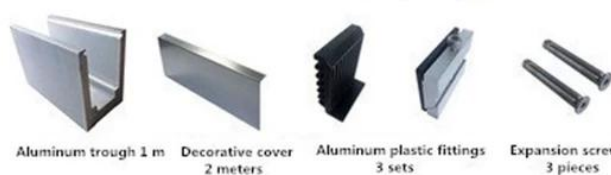

Προφίλ αλουμινίου Base U για γυάλινο κάγκελο σε μαύρο χρώμα:

Διαθέσιμος Μοντέλα:

LCH-A01 / A02: χωρίς / με επένδυση για χρήση με γυαλί 20mm έως 21,52mm

LCH-A01

20 mm to 21.52 mm tempered glass

1 m aluminium groove contains the following accessories (excluding glass)

Aluminum trough 1 m Waterproof tape 2 meters

Aluminum plastic fittings 3 sets

Expansion screws 3 pieces

LCH-A02

20 mm to 21.52 mm tempered glass

1 m aluminium groove contains the following accessories (excluding glass)

Aluminum trough 1 m

Decorative cover 2 meters

Aluminum plastic fittings 3 sets

Expansion screws 3 pieces

LCH-B01 / A02: χωρίς / με επένδυση για χρήση με γυαλί 16 mm έως 17,52 mm

LCH-B01

16 mm to 17.52 mm tempered glass

1 m aluminium groove contains the following accessories (excluding glass)

LCH-B02

16 mm to 17.52 mm tempered glass

1 m aluminium groove contains the following accessories (excluding glass)

LCH-C01 / A02: χωρίς / με επένδυση για χρήση με γυαλί 12mm έως 13.14mm