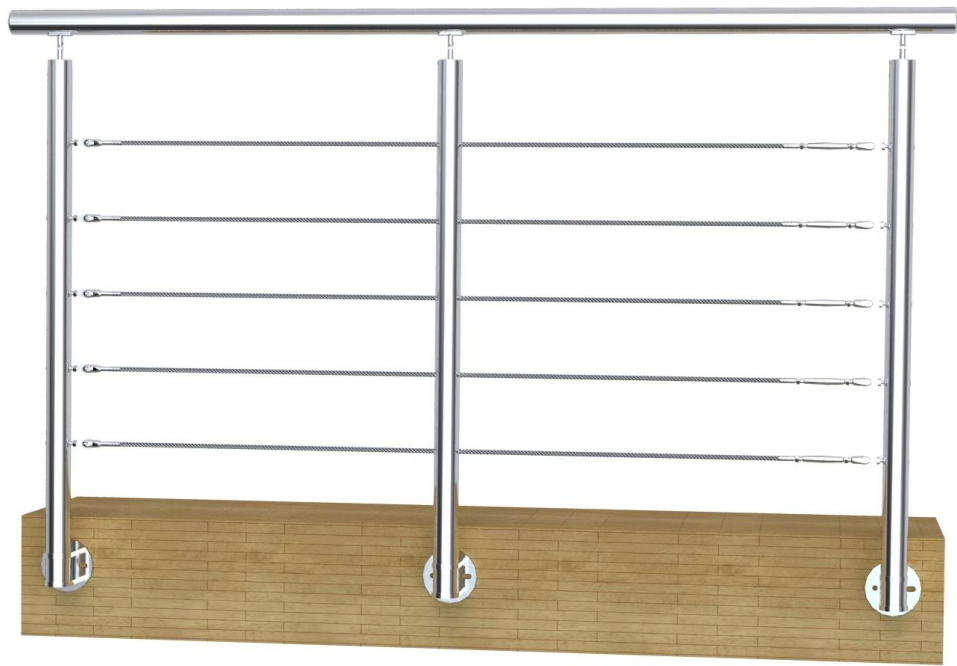

Υπαίθρια σκάλα 316 καλυμμένο καλώδιο από ανοξείδωτο χάλυβα σχεδιασμός ποιότητας φαίνεται εύκολο DIY και εύκολο στη συντήρηση.

• Indoor stair 4mm cable railing design ,with either wood handrails or SS handrails on top , elegant look

• 316 grade stainless steel exterior balcony and stair cable railings  
• Top mount or fascia mount optional

# Φωτογραφίες κρεμάστρες από ανοξείδωτο χάλυβα -

**LCH-124**

**LCH-213**