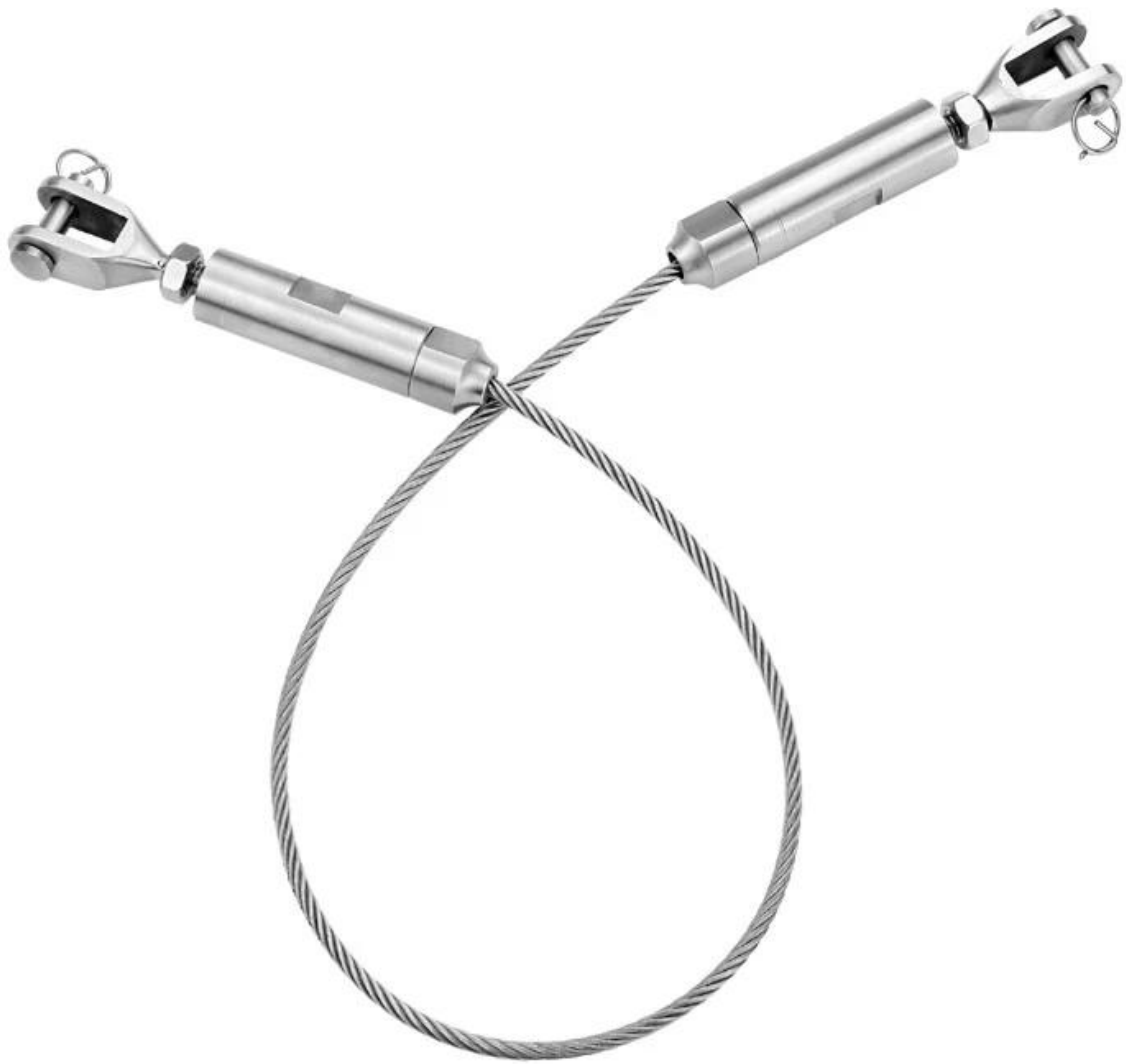

Υπαίθρια σκάλα 316 καλυμμένο καλώδιο από ανοξείδωτο χάλυβα σχεδιασμός ποιότητας φαίνεται εύκολο DIY και εύκολο στη συντήρηση.

# Φωτογραφίες κρεμάστρες από ανοξείδωτο χάλυβα -

**LCH-124**

**LCH-213**

# Προεντατήρες καλωδίων για σχέδια καλωδίων καλωδίων -

Τεντωτήρας καλωδίου T803, τύπος χωρίς ραφή.

Περισσότερα μοντέλα προεντατήρων καλωδίων διαθέσιμα -