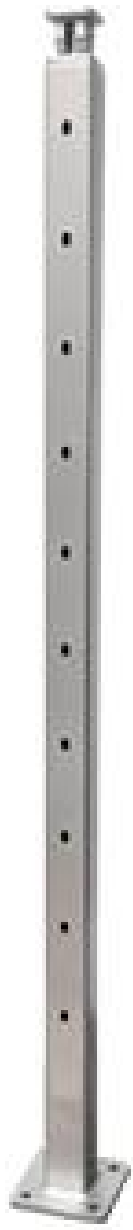

Υπαίθρια σκάλα 316 καλυμμένο καλώδιο από ανοξείδωτο χάλυβα σχεδιασμός ποιότητας φαίνεται εύκολο DIY και εύκολο στη συντήρηση.

# specs. για σχέδια καλωδίων από ανοξείδωτο χάλυβα -

Ισχύουν	Εξωτερική σκάλα, κατάστρωμα κλπ.
Υλικό	316 από ανοξείδωτο χάλυβα
Φινίρισμα	βουρτσισμένο, γυαλισμένο
Καλύμματα κιγκλιδωμάτων	τετράγωνο 40 * 40/50 * 50 * 1,5mm
Ύψος ταχυδρομείου	850-1200mm
Μέγεθος ζυγού	50 * 25mm
διάμετρο καλωδίου	4mm 5mm
Τύπος εντατήρα καλωδίων	T803 / T804
ΜΟQ	10 μέτρα
Χρόνος παράδοσης	2-3 εβδομάδες

# Φωτογραφίες κρεμάστρες από ανοξείδωτο χάλυβα -

**LCH-124**

**LCH-213**