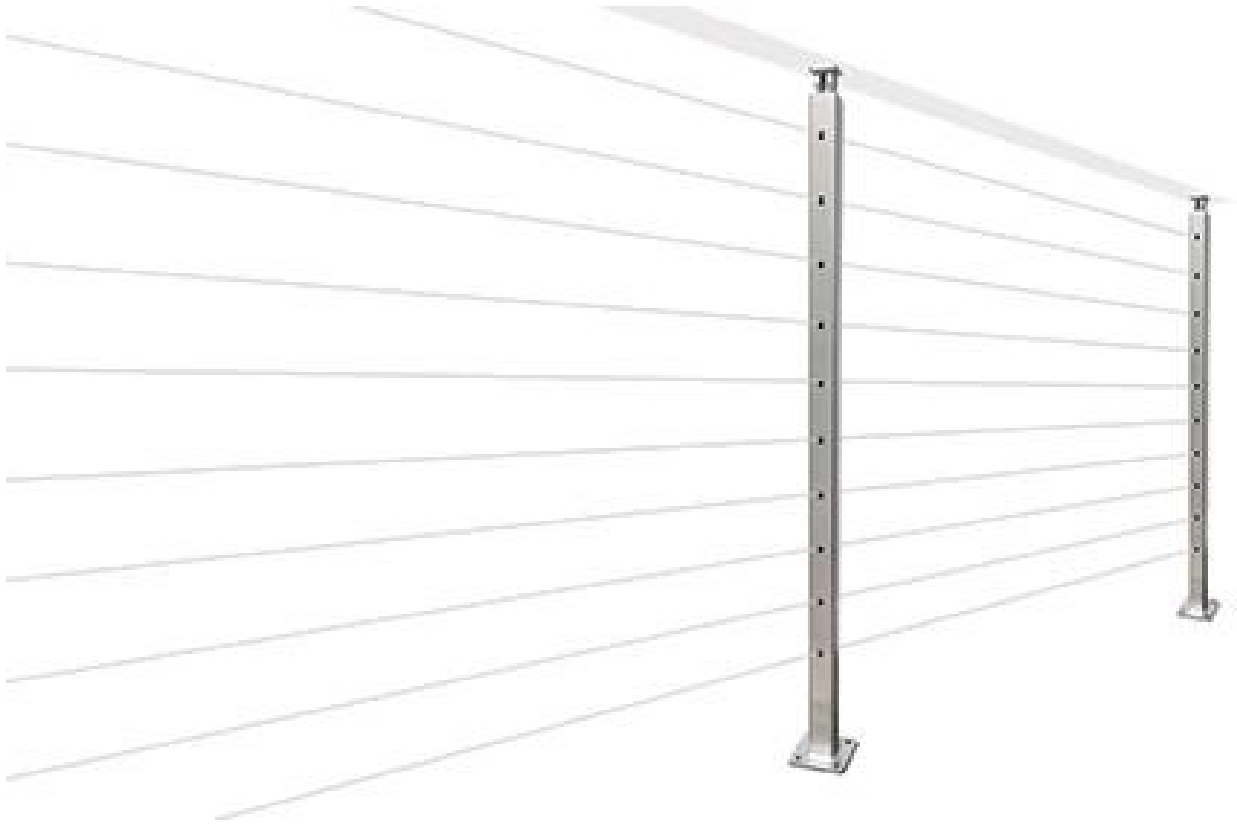

Υπαίθρια σκάλα 316 καλυμμένο καλώδιο από ανοξείδωτο χάλυβα σχεδιασμός ποιότητας φαίνεται εύκολο DIY και εύκολο στη συντήρηση.

# specs. για σχέδια καλωδίων από ανοξείδωτο χάλυβα -

Ισχύουν	Εξωτερική σκάλα, κατάστρωμα κλπ.
Υλικό	316 από ανοξείδωτο χάλυβα
Φινίρισμα	βουρτσισμένο, γυαλισμένο
Καλύμματα κιγκλιδωμάτων	τετράγωνο 40 * 40/50 * 50 * 1,5mm
Ύψος ταχυδρομείου	850-1200mm
Μέγεθος ζυγού	50 * 25mm
διάμετρο καλωδίου	4mm 5mm
Τύπος εντατήρα καλωδίων	T803 / T804
ΜΟQ	10 μέτρα
Χρόνος παράδοσης	2-3 εβδομάδες

• Indoor stair 4mm cable railing design ,with either wood handrails or SS handrails on top , elegant look

• 316 grade stainless steel exterior balcony and stair cable railings  
• Top mount or fascia mount optional

# Φωτογραφίες κρεμάστρες από ανοξείδωτο χάλυβα -

**LCH-124**

**LCH-213**