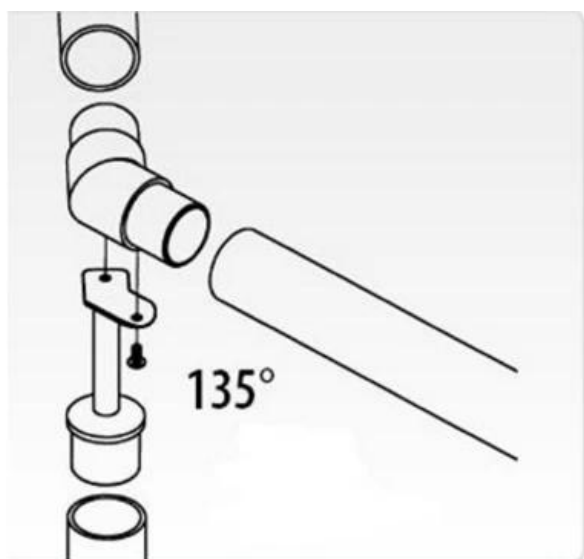

Ρυθμιζόμενο σύνδεσμο αγωγού σωλήνα SS304 0-180 βαθμοί βάθρο χειρολαβή
Μοντέλο: E306 (ρυθμιζόμενο 0-180 βαθμοί)

Μοντέλο: E302 (90 βαθμοί)

Μοντέλο Νο .: E304 (180 μοίρες)

KEBIL 科比奥™

ISO
9001:2008
REGISTERED