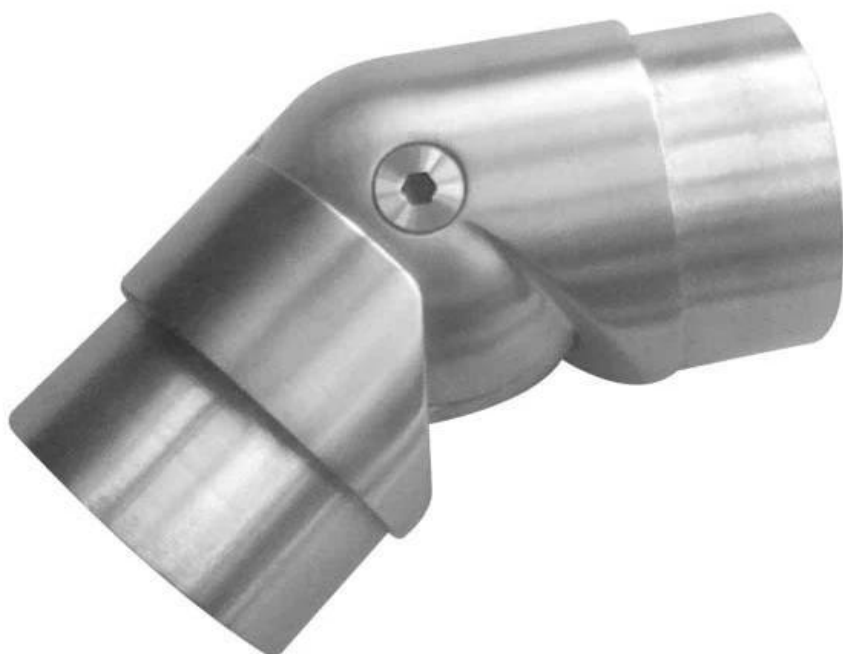

Ρυθμιζόμενο σύνδεσμο αγωγού σωλήνα SS304 0-180 βαθμοί βάθρο χειρολαβή
Μοντέλο: E306 (ρυθμιζόμενο 0-180 βαθμοί)

Μοντέλο: E302 (90 βαθμοί)

Μοντέλο Νο .: E304 (180 μοίρες)

KEBIL 科比奥™

ISO
9001:2008
REGISTERED

www.launch-china.cn

Έργα προβολής:

Σχετικά προϊόντα:
Σύνδεσμοι τετραγωνικού σωλήνα:

Παρακαλούμε να επικοινωνήσετε μαζί μας για περισσότερες πληροφορίες:

KEBIL 科比奧® SHENZHEN LAUNCH CO.LTD
LAUNCH INTERNATIONAL LIMITED