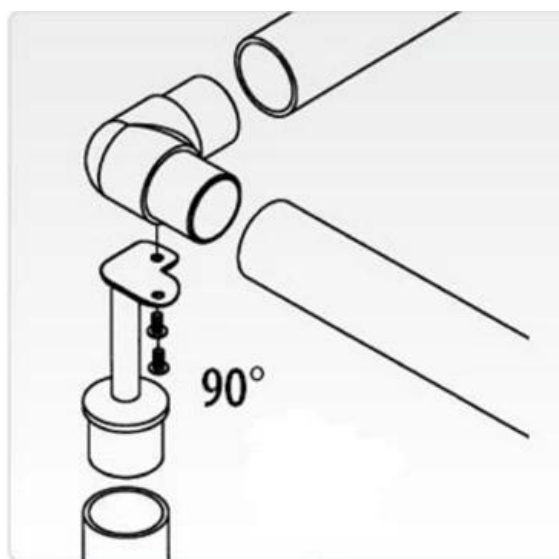

Ρυθμιζόμενο σύνδεσμο αγωγού σωλήνα SS304 0-180 βαθμοί βάθρο χειρολαβή
Μοντέλο: E306 (ρυθμιζόμενο 0-180 βαθμοί)

Μοντέλο: E302 (90 βαθμοί)

Μοντέλο Νο .: E304 (180 μοίρες)

KEBIL 科比奥™

ISO
9001:2008
REGISTERED