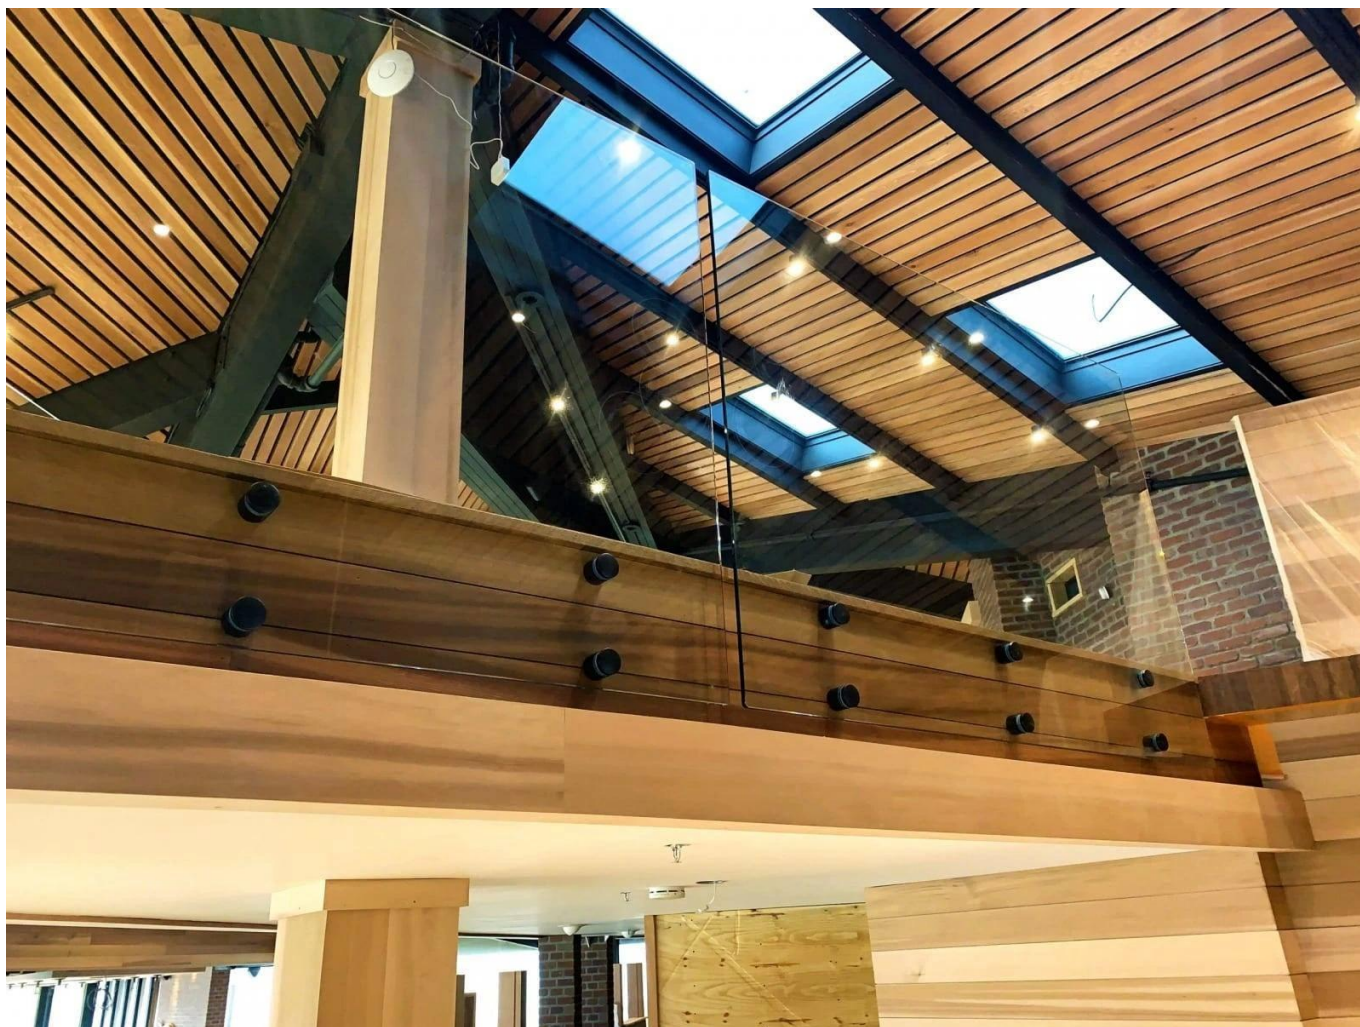

Φράγμα γυαλιού ασφαλείας για πισίνα και αίθριο

Γυαλί μπαλκόνι μπαλκόνι

Γυάλινη σκάλα τσουγκράνα

Guardrail για προσγείωση ή ημιώροφο.

Εκτός από μας **γυάλινο κιγκλίδωμα στα προφίλ' Εύρος**, το Kebil σας προσφέρει επίσης μια σειρά από γυάλινα κιγκλιδώματα Προσαρμοσμένα στις ανάγκες σας: Σημείο καθορισμού, στερέωσης σφιγκτήρα, πλευρικό προφίλ στερέωσης, πλαισιωμένη σε κάθε πλευρά, με αναρτήσεις κ.λπ. ...