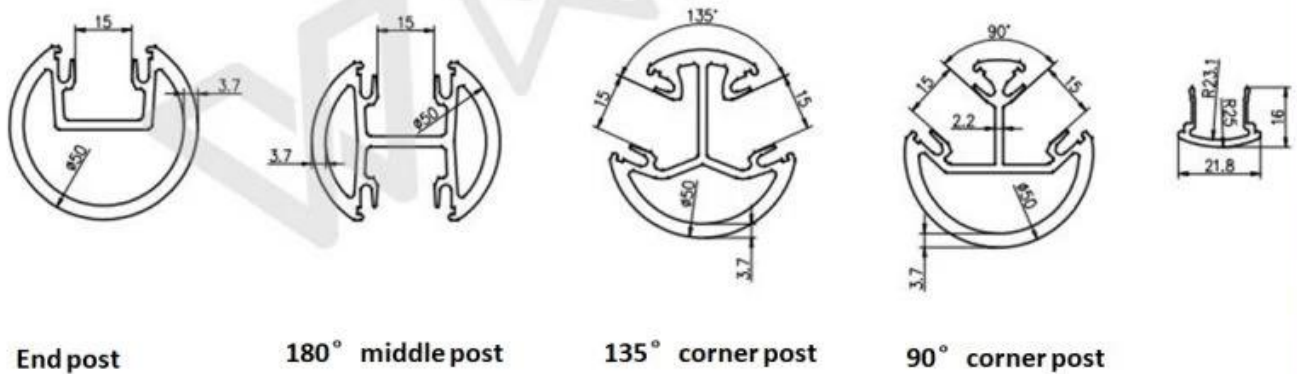

Τετράγωνο κυγκλίδωμα από γυαλί αλουμινίου

Υλικό: Αλουμίνιο 6063T5

Φινίρισμα: Επίστρωση σε σκόνη

Διάσταση: 50 * 50 mm τετράγωνο, πάχος 3 mm, ύψος 1265 mm ή σύμφωνα με τις απαιτήσεις

Έκθεση δοκιμής αντοχής: Διαθέσιμο