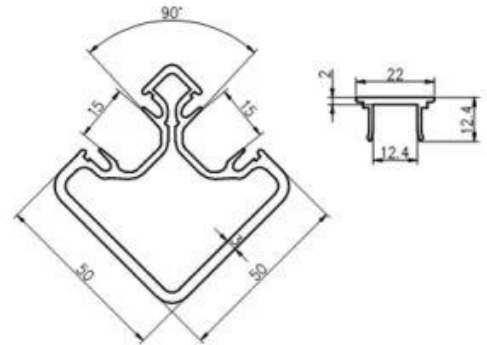

## Τετράγωνο κυγκλίδωμα από γυαλί αλουμινίου

Υλικό: Αλουμίνιο 6063T5

Φινίρισμα: Επίστρωση σε σκόνη

Διάσταση: 50 \* 50 mm τετράγωνο, πάχος 3 mm, ύψος 1265 mm ή σύμφωνα με τις απαιτήσεις

Έκθεση δοκιμής αντοχής: Διαθέσιμο

Square 1 way

Square 2 way  
180 degree

Square 2 way  
135 degree

Square 2 way  
90 degree

## Square type aluminum posts

End post

180° middle post

135° corner post

90° corner post

Διαφορετικό χρώμα

Powder coated black color aluminum post

Powder coated white color aluminum post