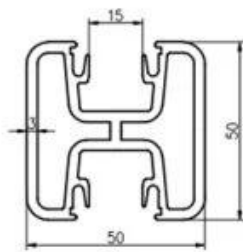

## Τετράγωνο κυγκλίδωμα από γυαλί αλουμινίου

Υλικό: Αλουμίνιο 6063T5

Φινίρισμα: Επίστρωση σε σκόνη

Διάσταση: 50 \* 50 mm τετράγωνο, πάχος 3 mm, ύψος 1265 mm ή σύμφωνα με τις απαιτήσεις

Έκθεση δοκιμής αντοχής: Διαθέσιμο

Square 1 way

Square 2 way  
180 degree

Square 2 way  
135 degree

Square 2 way  
90 degree

## Square type aluminum posts

End post

180° middle post

135° corner post

90° corner post

Διαφορετικό χρώμα

Powder coated black color aluminum post

Powder coated white color aluminum post