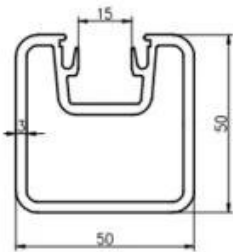

Square 1 way

Square 2 way
180 degree

Square 2 way
135 degree

Square 2 way
90 degree

Square type aluminum posts

End post

Διαφορετικό χρώμα