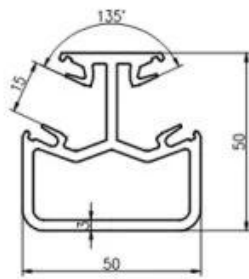

## Τετράγωνο κυγκλίδωμα από γυαλί αλουμινίου

Υλικό: Αλουμίνιο 6063T5

Φινίρισμα: Επίστρωση σε σκόνη

Διάσταση: 50 \* 50 mm τετράγωνο, πάχος 3 mm, ύψος 1265 mm ή σύμφωνα με τις απαιτήσεις

Έκθεση δοκιμής αντοχής: Διαθέσιμο

Square 1 way

Square 2 way  
180 degree

Square 2 way  
135 degree

Square 2 way  
90 degree

## Square type aluminum posts

End post

180° middle post

135° corner post

90° corner post

Διαφορετικό χρώμα

Powder coated black color aluminum post

Powder coated white color aluminum post