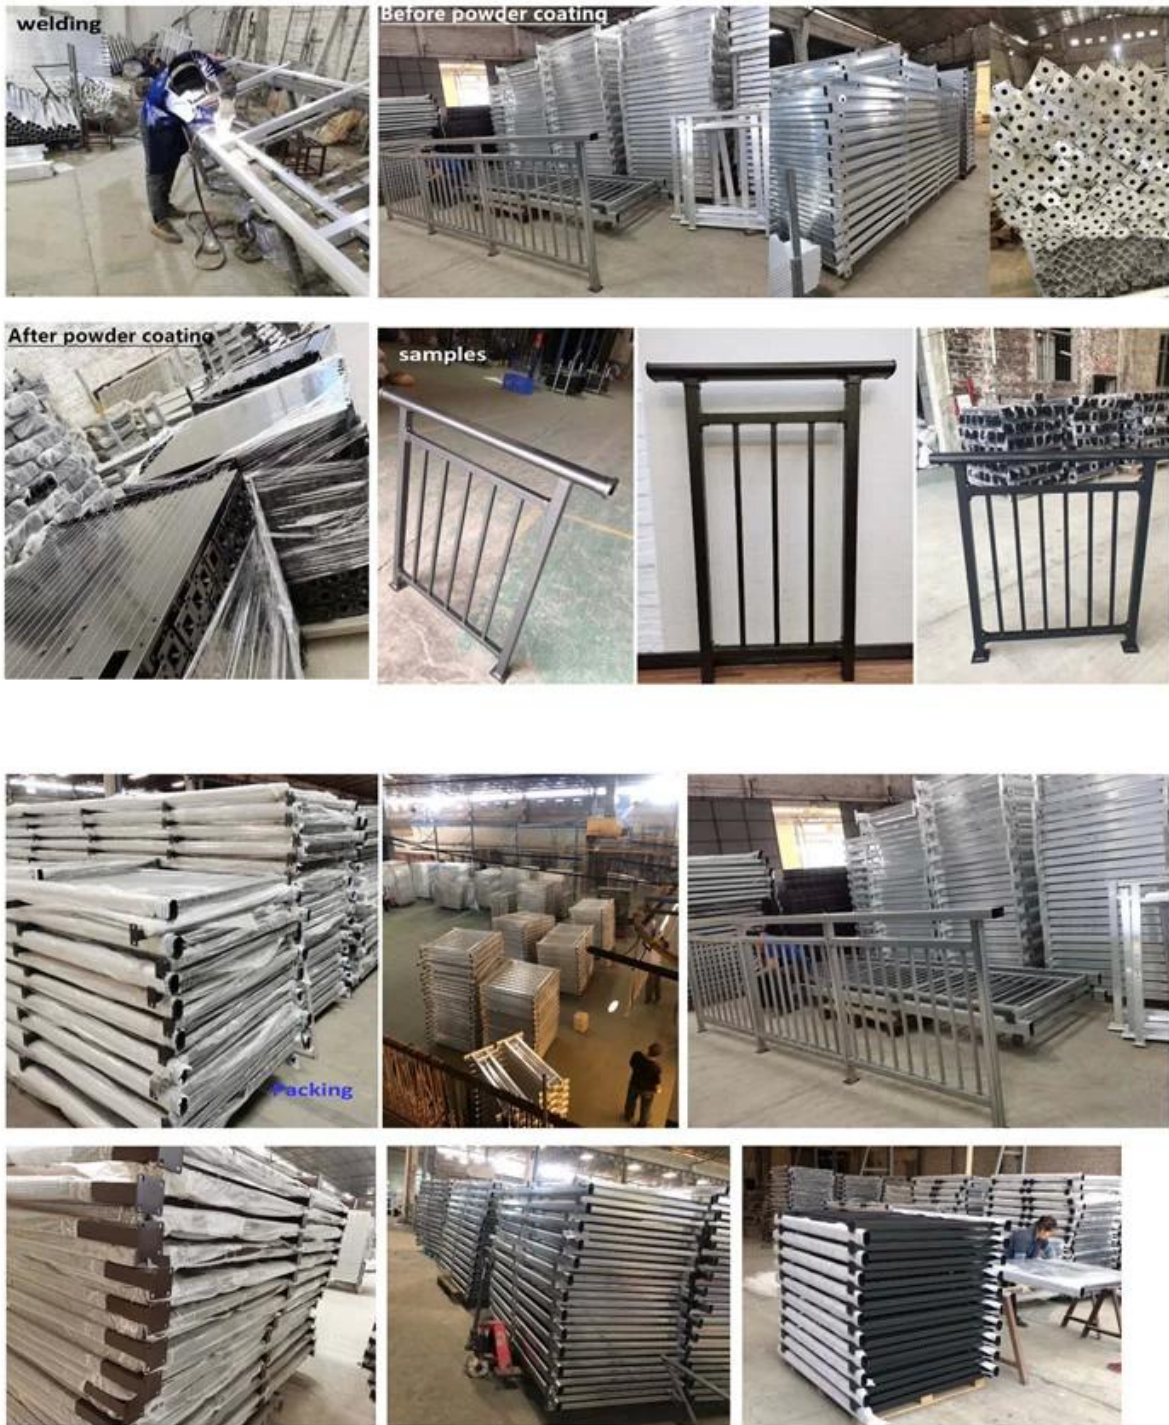

Περισσότερα διαθέσιμα μεγέθηατσάλιχειρολισθήρακάγκελα-

Galvanized Steel Railings

More sizes available-

Item	Specs.	Shape	Remark	Item	Specs.	Shape	Remark	Item	Specs. (mm)	Shape	Remark
Handrail (mm)	80x40		optional	Main Post	40x40 50x50		optional	Connector (middle/bottom rail to post)	32x32 40x40 40x30 50x50		optional
	60x30			Middle/Bottom rail	32x32 35x35 40x40 45x45			water-proof sleeves (for small vertical post)	19x19 16x16 22x22 25x25		
	70x30				40x30				25x12 28x20		
	93x45			Small vertical post	19x19 16x16 22x22 25x25			Rivet screw	M6x15		
	80x40				25x12			corner connector (handrail to handrail to post)	80x40/40		
	80x40				28x20			T shape connector	80x40/40		
	60x40				25x18			post to handrail connector	80x40		
	60x60				Φ22			Handrail connection cover	80x40		
	50x50			Middle/Bottom slot rail	32x32 35x35			Main post base plate	40x40		
	60x40				40x30			Main post base cover	40x40		
								handrail cap	80x40		

Σετ δείγματος του γαλβανισμένου ατσάλι χειρολισθήρα κάγκελα-

Περισσότερα σχέδια από χάλυβα Χειρολισθήρες, Με ένα μεσαίο μπαρ-

Φωτογραφίες παραγωγής χαλύβδινου φράχτη-

Φωτογραφίες έργου του Χαλύβδινα κιγκλιδώματα μπαλκονιών-