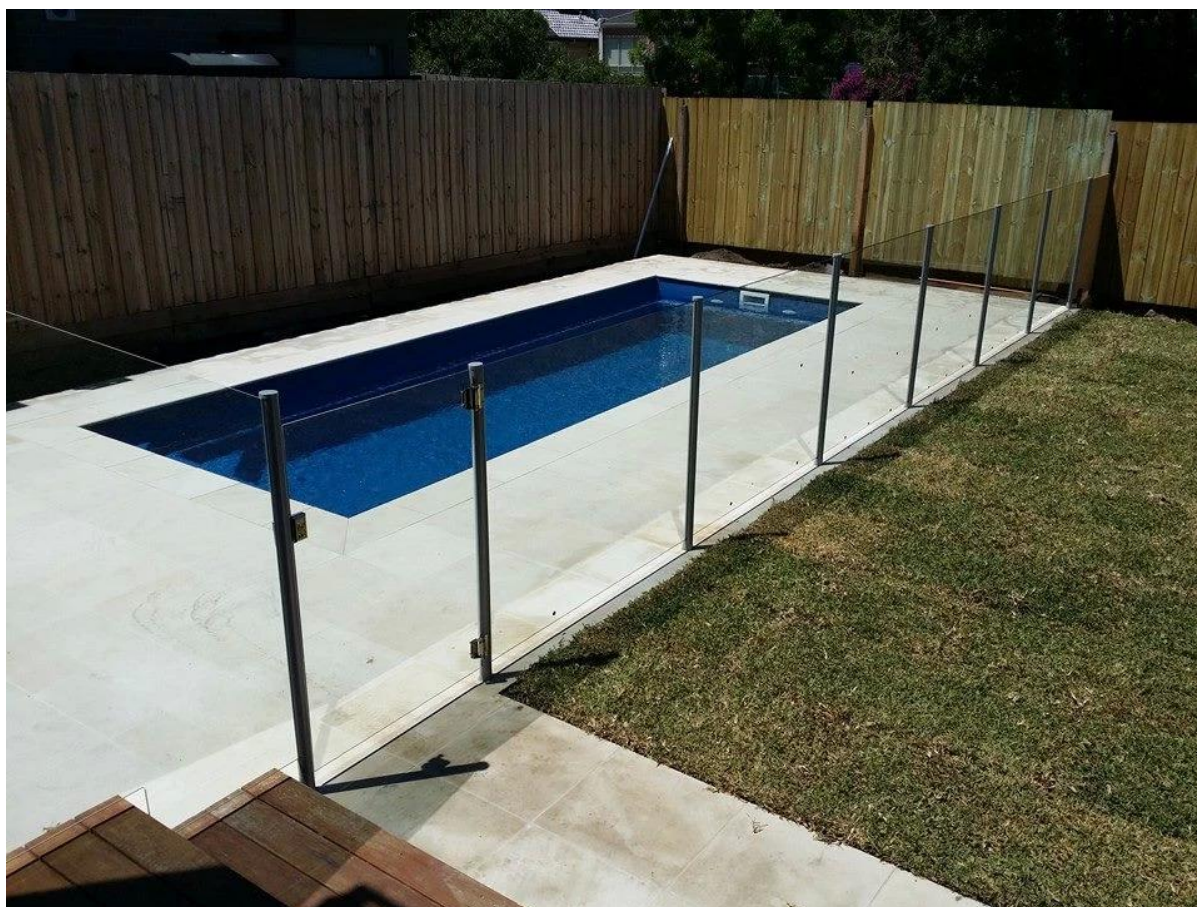

Σκόνη επίστρωση αλουμινίου μετά πλήρωσης με γυαλί ασφαλείας για τα σχέδια κυκλίδωμα μπαλκόνι

KEBIL 科比奧™

ISO
9001:2008
REGISTERED

Factory Audit

glass to
round post hinge

glass to
round post latch

www.launch-china.cn

Γυαλί μάνταλο σύνδεσιμο:

ανοξείδωτο γάλυβα μάνταλο βαρέως τύπου, με ελατήριο γυαλί πύλη μάνταλο, περίφραξη πισίνας πύλη μάνταλο

Γυαλί σύνδεσιμο μεντεσέ:

θαλάσσια νυαλί areade να νύρο μετά μεντεσέ, άρθρωση άνοιξη loaded γυαλί, βαρέως τύπου από ανοξείδωτο χάλυβα μεντεσέ