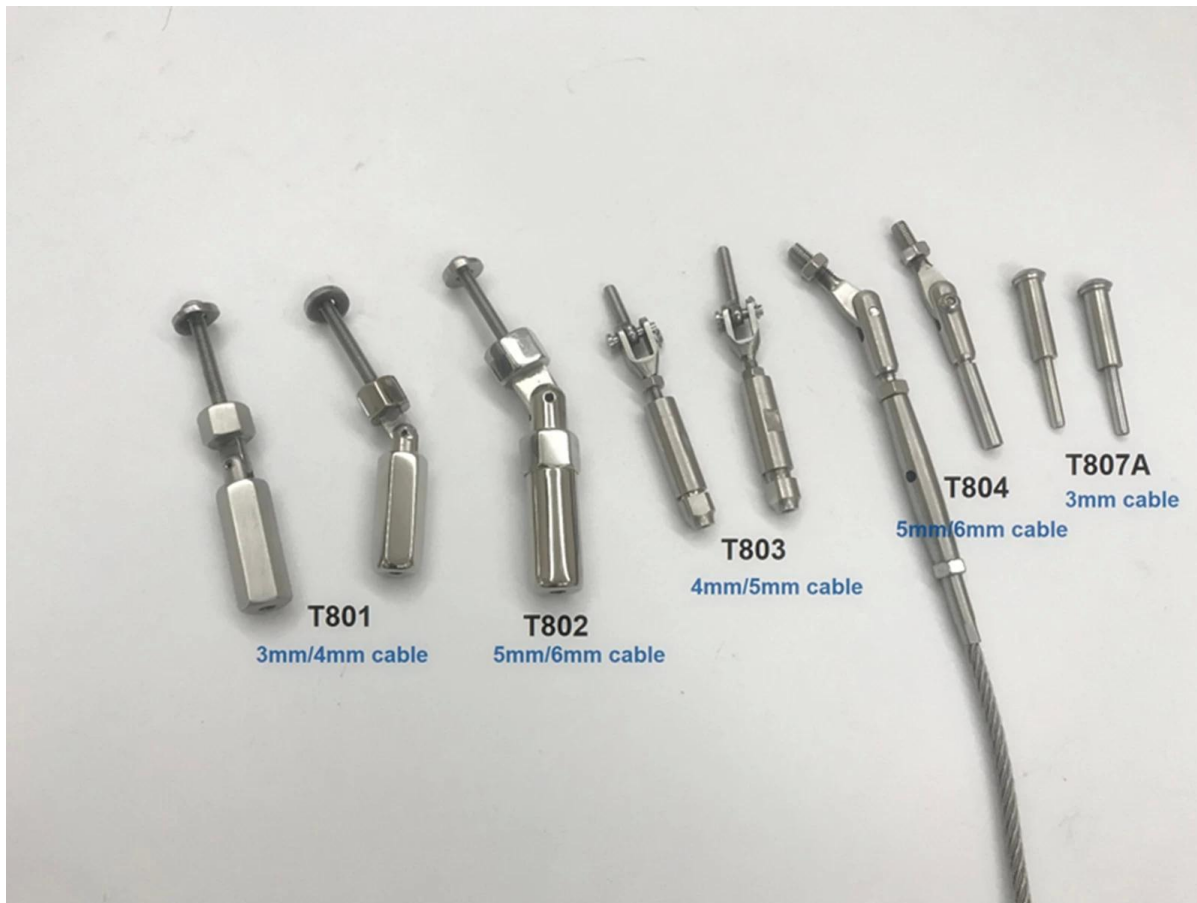

Προγεμισμένο ανοξείδωτο ατσάλινο κιγκλίδωμα καταστρώματοςΑνεταπρος
τηνεγκαθιστώκατάστρωμακιγκλίδωμασυστήματαμεκομψόςΚοίτα,Ανεταπρος τηνδιατηρούν.

ΧαρακτηριστικάτουκαλώδιοκατάστρωμακιγκλίδωμαΘέση-

| | |
|---|--------------------------------------|
| Διαθέσιμα μεγέθη κιγκλιδώματος- ROUND | 42,4 / 50,8 χιλιοστά |
| Διαθέσιμα μεγέθη κιγκλιδώματος - SQUARE | 40 * 40/50 * 50 χιλιοστά |
| Διάμετρος καλωδίου | 3mm 4mm 5mm |
| Τεντωτήρας καλωδίων | προαιρετικός τύπος swage ή swageless |
| Υλικό | 304/316 SS |
| ΜΟQ | 1 τεμ |

Φωτογραφίεςτουκαλώδιο κατάστρώματος καταστρώματος μετά

LCH-213

LCH-124

Τεντωτήρες καλωδίων για να ακολουθήσετε θέσεις καλωδίων καλωδίων-

Εργοφωτογραφίες του ράγα καλωδίων καταστρώματος καλωδίων συστήματα-