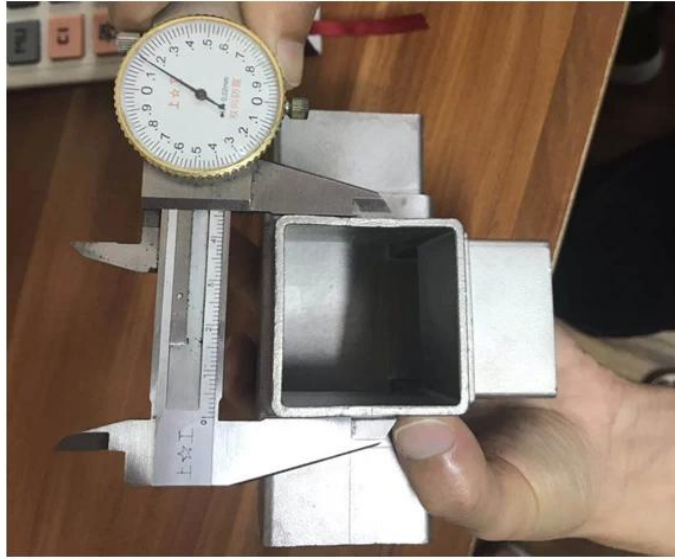

### Προδιαγραφές:

Είδος	Ακριβής χύτευση μακράς διάρκειας σατέν Πολωνικά από ανοξείδωτο χάλυβα τετράγωνο σωλήνα Connector 50mm για χρήση κτιρίου
Υλικό	Ανοξείδωτος ατσάλι 304/316 / 316L
Μέγεθος	40mm / 50mm
Πάχος	1,5 mm / 2 mm
Συσκευασία	1pc σε 1 PP Τσάντα + Εσωτερικός λευκό Κουτί + Χαρτόνι Κουτί + Αχυρόστρωμα
Δείγμα	1-3 PCS Για Ελεύθερος, Φορτίο συλλέγω
Διανομή χρόνος	10-20 εργάσιμες ημέρες Εξαρτάται επί Σειρά ποσότητα
ΜΟQ	10 κομμάτια
Πληρωμή	Γενικός T / T 30% κατάθεση, ισορροπία κατά BL αντίγραφο

### Μοντέλα προϊόντων:

Για χρήση με σωλήνες 40 \* 40 \* 1,5 (mm)

**S401**

**S402**

**S403**

**S404**

**S405**

Για χρήση με σωλήνες 50 \* 50 \* 2 (mm):

2-way tube connector	For tube dimensions	Model
	40×20×1.5(mm)	S400
	40×40×1.5(mm)	S401
	50×50×1.5(mm)	S501
	51×51×3.2(mm)	S511
3-way tube connector	For tube dimensions	Model
	40×40×1.5(mm)	S402
	51×51×3.2(mm)	S512
	3-way tube connector	For tube dimensions
	30×30×1.5(mm)	S303
	40×40×1.5(mm)	S403
	50×50×2.0(mm)	S503
	51×51×3.2(mm)	S513
4-way tube connector	For tube dimensions	Model
	40×40×1.5(mm)	S404
	50×50×2.0(mm)	S504
	51×51×3.2(mm)	S514
	4-way tube connector	For tube dimensions
	40×40×1.5(mm)	S405

Part No.	For tube size	Material	Finish
▪ E304	▪ $\Phi$ 42.4mm ▪ $\Phi$ 50.8mm	▪ AISI 304 ▪ AISI 316	▪ Satin ▪ Mirror

Part No.	For tube size	Material	Finish
▪ E305	▪ $\Phi$ 12mm ▪ $\Phi$ 20mm	▪ AISI 304 ▪ AISI 316	▪ Satin ▪ Mirror