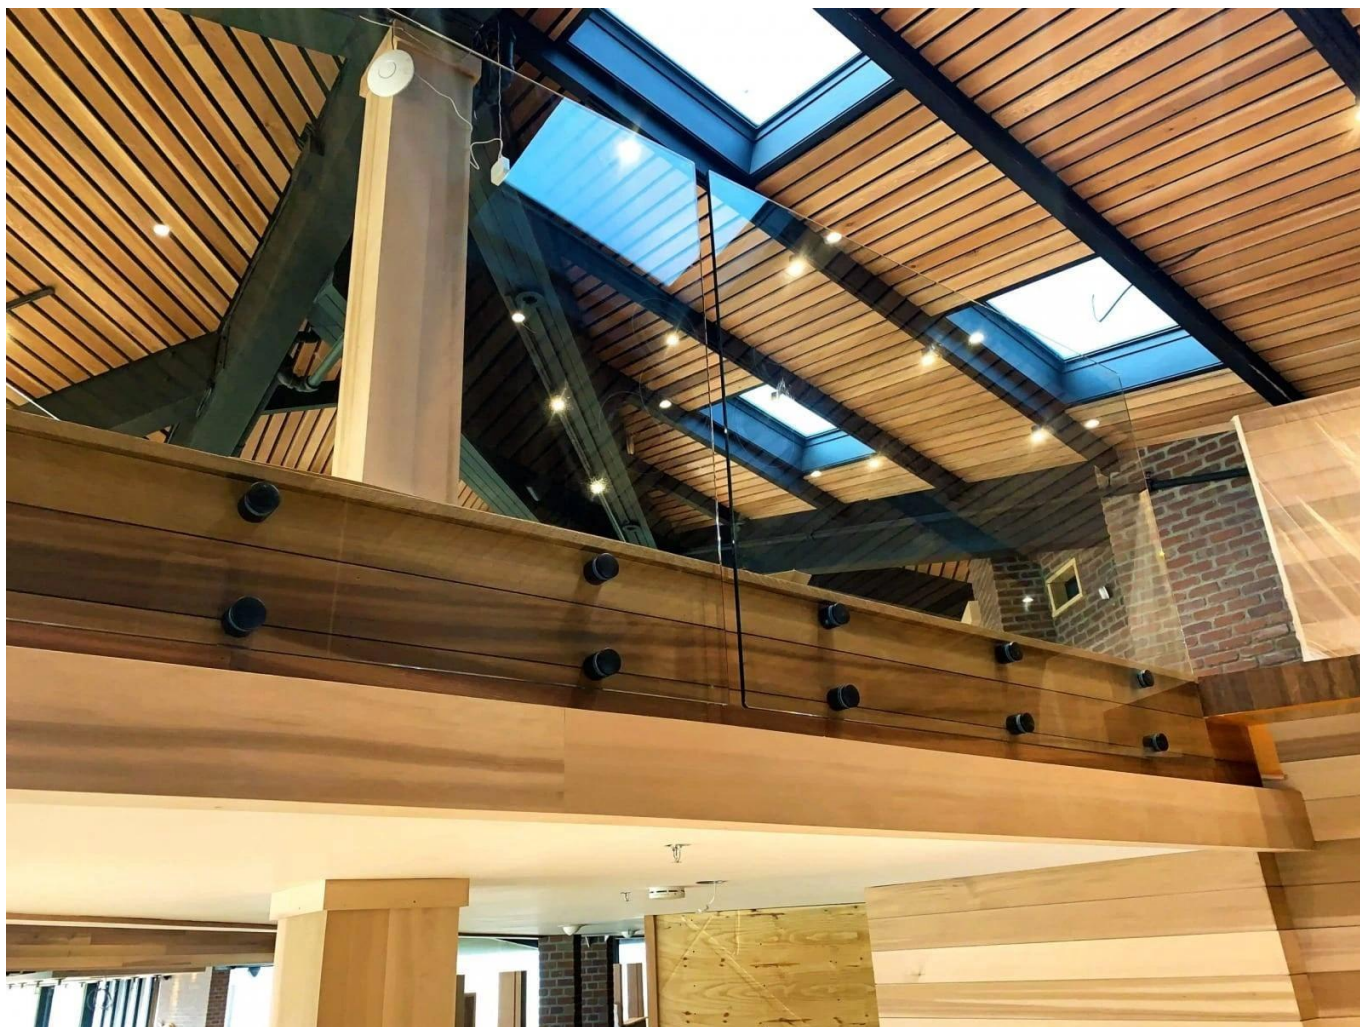

Επαγγελματικός χονδρέμπορος κατασκευασμένο μεταλλικό υλικό Standoff Ανοξείδωτο χάλυβα Σκάλες Μπαλκόνι

Όνομα	Στερεά ακίδες από γυαλί γυαλιού για μπαλκόνι και σκαλοπάτια
Αριθμός Μοντέλου.	SF-50
Διάμετρος	50mm
Διαδικασία παραγωγής	CNC μηχανική κατεργασία
Υλικό	Ανοξείδωτο χάλυβα 304/316
Πεπερασμένος	Σατέν / καθρέφτης / μαύρο
Εγκατάσταση	Γυάλινο τοίχωμα τοποθετημένο
Για πάχος γυαλιού	10-19mm
Μοq	10 τεμάχια ανά στοιχείο

ο γυάλινο κιγκλίδωμα είναι ένα φράγμα ασφαλείας που γίνεται όλο και πιο δημοφιλές.

Είναι πάνω απ 'όλα ένα προστατευτικό χειρολισθήρα που προστατεύει τους χρήστες του από πιθανές πτώσεις.

ΕΝΑ Σημείο καθορισμού γυάλινο κιγκλίδωμα Έχει διάφορες εφαρμογές:

Φράγμα γυαλιού ασφαλείας για πισίνα και αίθριο

Γυαλί μπαλκόνι μπαλκόνι

Γυάλινη σκάλα τσουγκράνα

Guardrail για προσγείωση ή ημιώροφο.

Εκτός από μας **γυάλινο κιγκλίδωμα στα προφίλ' Εύρος**, το Kebil σας προσφέρει επίσης μια σειρά από γυάλινα κιγκλιδώματα Προσαρμοσμένα στις ανάγκες σας: Σημείο καθορισμού, στερέωσης σφιγκτήρα, πλευρικό προφίλ στερέωσης, πλαισιωμένη σε κάθε πλευρά, με αναρτήσεις κ.λπ. ...