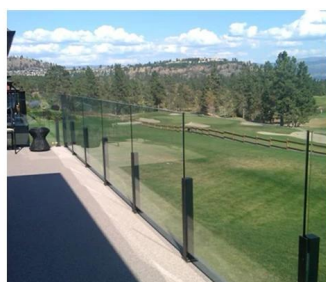

Επαγγελματικός χονδρέμπορος κατασκευασμένο μεταλλικό υλικό Standoff Ανοξείδωτο χάλυβα Σκάλες Μπαλκόνι

Όνομα	Στερεά ακίδες από γυαλί γυαλιού για μπαλκόνι και σκαλοπάτια
Αριθμός Μοντέλου.	SF-50
Διάμετρος	50mm
Διαδικασία παραγωγής	CNC μηχανική κατεργασία
Υλικό	Ανοξείδωτο χάλυβα 304/316
Πεπερασμένος	Σατέν / καθρέφτης / μαύρο
Εγκατάσταση	Γυάλινο τοίχωμα τοποθετημένο
Για πάχος γυαλιού	10-19mm
Μοq	10 τεμάχια ανά στοιχείο

ο γυάλινο κιγκλίδωμα είναι ένα φράγμα ασφαλείας που γίνεται όλο και πιο δημοφιλές.

Είναι πάνω απ 'όλα ένα προστατευτικό χειρολισθήρα που προστατεύει τους χρήστες του από πιθανές πτώσεις.

ΕΝΑ Σημείο καθορισμού γυάλινο κιγκλίδωμα Έχει διάφορες εφαρμογές:

Φράγμα γυαλιού ασφαλείας για πισίνα και αίθριο

Γυαλί μπαλκόνι μπαλκόνι

Γυάλινη σκάλα τσουγκράνα

Guardrail για προσγείωση ή ημιώροφο.

Εκτός από μας **γυάλινο κιγκλίδωμα στα προφίλ' Εύρος**, το Kebil σας προσφέρει επίσης μια σειρά από γυάλινα κιγκλιδώματα Προσαρμοσμένα στις ανάγκες σας: Σημείο καθορισμού, στερέωσης σφιγκτήρα, πλευρικό προφίλ στερέωσης, πλαισιωμένη σε κάθε πλευρά, με αναρτήσεις κ.λπ. ...