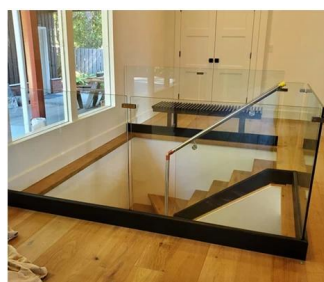

Επαγγελματικός χονδρέμπορος κατασκευασμένο μεταλλικό υλικό Standoff Ανοξείδωτο χάλυβα Σκάλες Μπαλκόνι

Όνομα	Στερεά ακίδες από γυαλί γυαλιού για μπαλκόνι και σκαλοπάτια
Αριθμός Μοντέλου.	SF-50
Διάμετρος	50mm
Διαδικασία παραγωγής	CNC μηχανική κατεργασία
Υλικό	Ανοξείδωτο χάλυβα 304/316
Πεπερασμένος	Σατέν / καθρέφτης / μαύρο
Εγκατάσταση	Γυάλινο τοίχωμα τοποθετημένο
Για πάχος γυαλιού	10-19mm
Μοq	10 τεμάχια ανά στοιχείο

Φράγμα γυαλιού ασφαλείας για πισίνα και αίθριο

Γυαλί μπαλκόνι μπαλκόνι

Γυάλινη σκάλα τσουγκράνα

Guardrail για προσγείωση ή ημιώροφο.

Εκτός από μας **γυάλινο κιγκλίδωμα στα προφίλ' Εύρος**, το Kebil σας προσφέρει επίσης μια σειρά από γυάλινα κιγκλιδώματα Προσαρμοσμένα στις ανάγκες σας: Σημείο καθορισμού, στερέωσης σφιγκτήρα, πλευρικό προφίλ στερέωσης, πλαισιωμένη σε κάθε πλευρά, με αναρτήσεις κ.λπ. ...