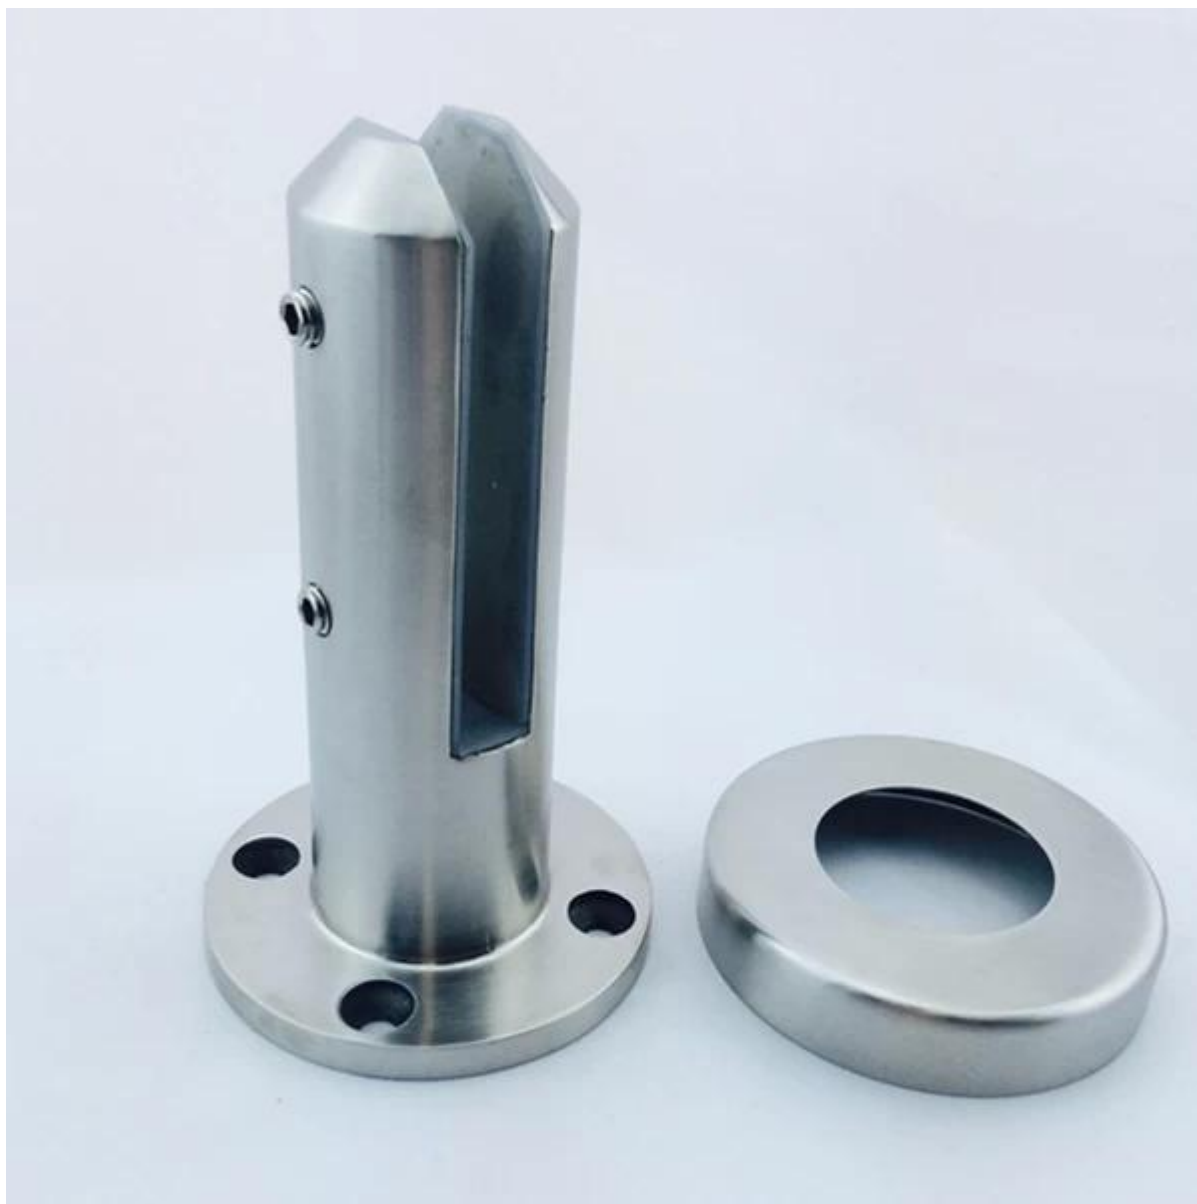

Προστατευτικό γυαλί φράχτη γύρω από πλάκα βάσης γυαλί στρόφιγγα

ΔΒΔ-2

Ύψος: 168MM

Βάρος: περίπου 1.2kg

Βάση μέγεθος πλάκας: Dia100mm

Γυαλί το μέγεθος του κλιπ: Dia50mm

[βάση κάτοχος πλάκα από γυαλί, γυαλί χωρίς πλαίσιο τάπα, στρογγυλό γυάλινο τάπα στο πάτωμα](#)

[Κίνα 12 χιλιοστά χωρίς πλαίσιο γυαλί προμηθευτή κινγκλίδωμα τάπα, από ανοξείδωτο χάλυβα, γυαλί 12 χιλιοστών κάνουλα για πισίνα φράχτη](#)

Τέλος: σατέν και καθρέφτη

[ανοξείδωτο χάλυβα 316 γυαλί τάπα, πλάκα βάσης πλατεία κάνουλα, γυαλί κατασκευαστής στρόφιγγα και προμηθευτής](#)

RBM-2

Mirror

Satin

Έργο:

Εξωτερική περίφραξη πσίνας

Κρατήστε τα παιδιά σας μακριά από πνίγονται κίνδυνο.

Εξωτερική κατάστρωμα και μπαλκόνι

ΔΒΔ-2 με μίνι [κορυφή υποδοχή](#)