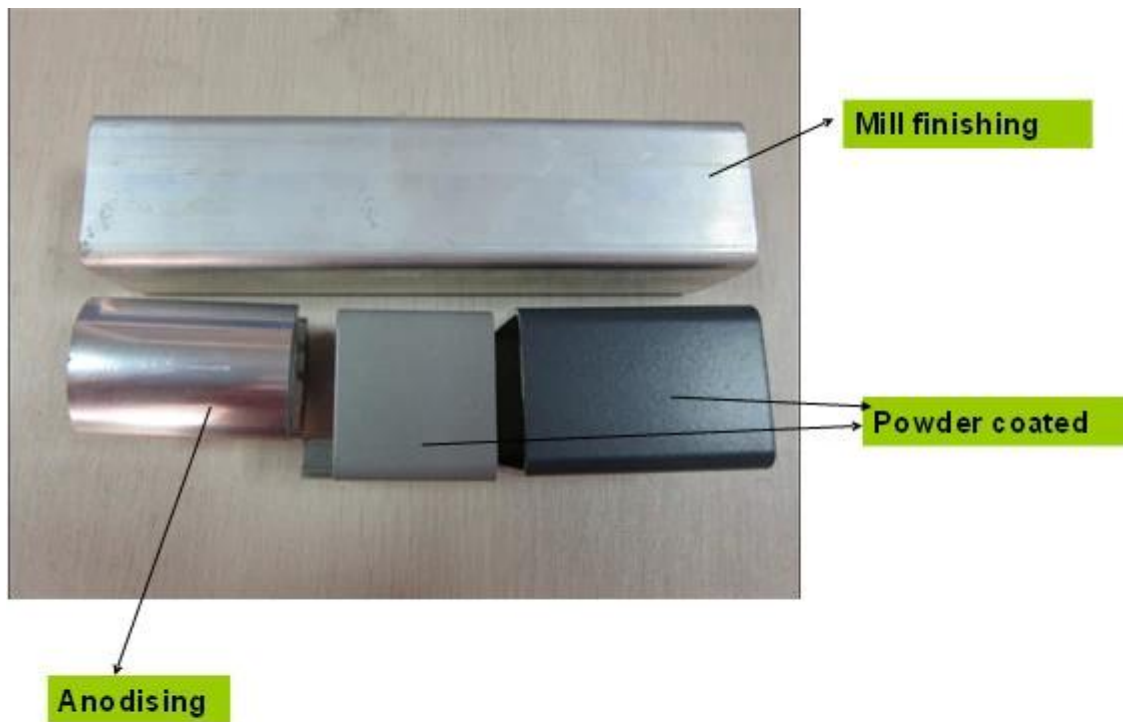

**Round 2 way
180 degree**

**Round 2 way
135 degree**

**Round 2 way
90 degree**

Λεπτομέρειες

Πλευρά του βραχίονα

Side mounting bracket

Φινίρισμα

Το έργο