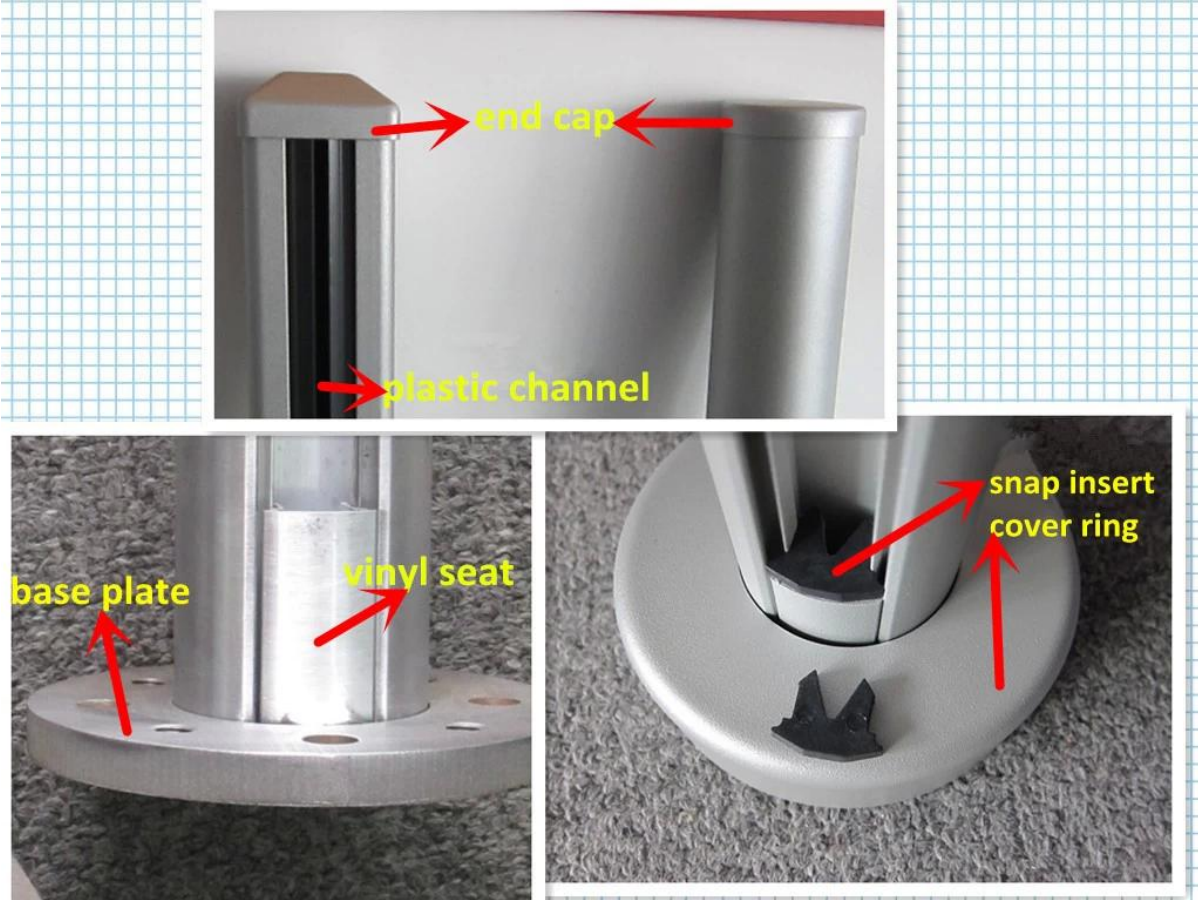

**Round 2 way
180 degree**

**Round 2 way
135 degree**

**Round 2 way
90 degree**

Λεπτομέρειες

Πλευρά του βραχίονα

Side mounting bracket

Φινίρισμα

Το έργο