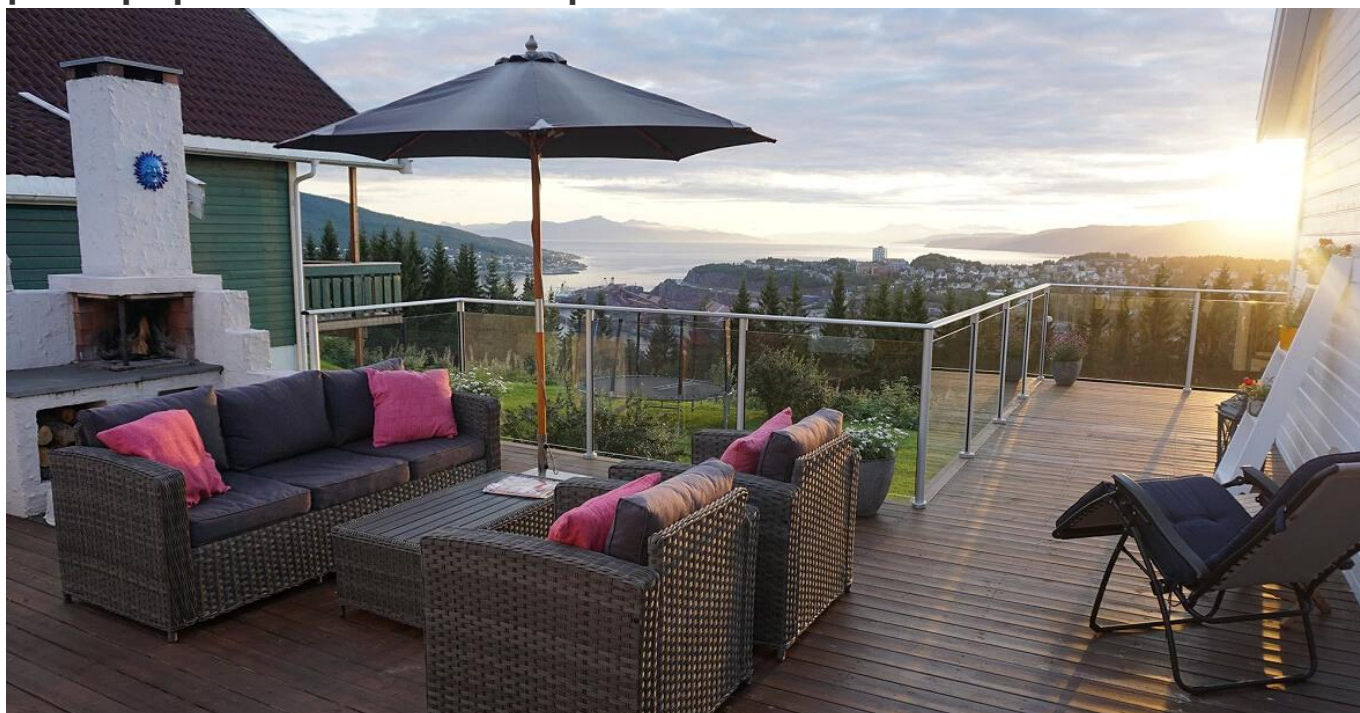

Square 2 way 90 degree

Square 2 way 135 degree

Half post square

χωρίς κορυφή στυλ κουπαστή

με κορυφαία στυλ κουπαστή

Ευχαριστίες για να επισκεφθείτε σας, οποιαδήποτε needs ή ερώτηση, επικοινωνήστε μαζί μου ελεύθερα: