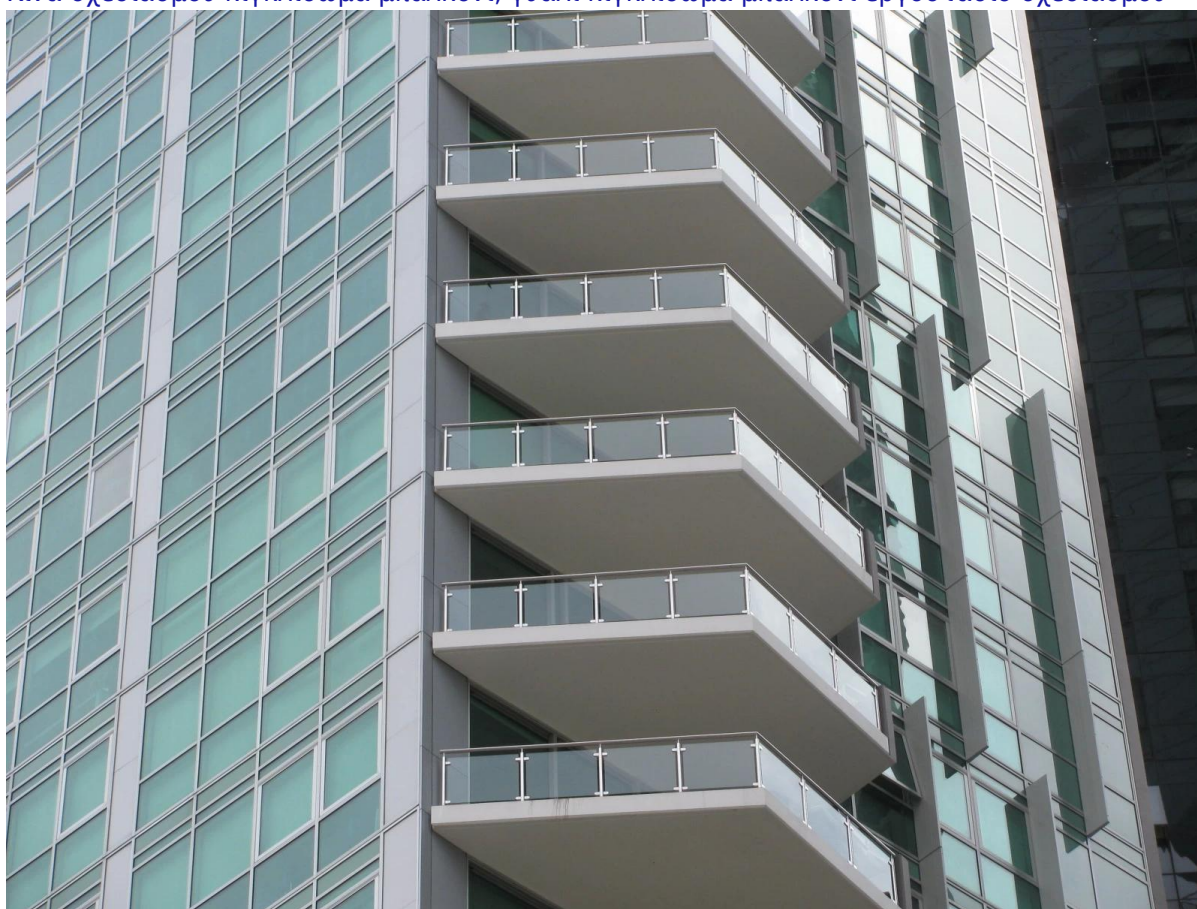

ανοξείδωτο χάλυβα γυαλιού αντιπαράθεση για τον προμηθευτή μπαλκόνι κιγκλίδωμα Κίνα, χωρίς πλαίσιο γυαλί κιγκλίδωμα για το εργοστάσιο μπαλκόνι Κίνα