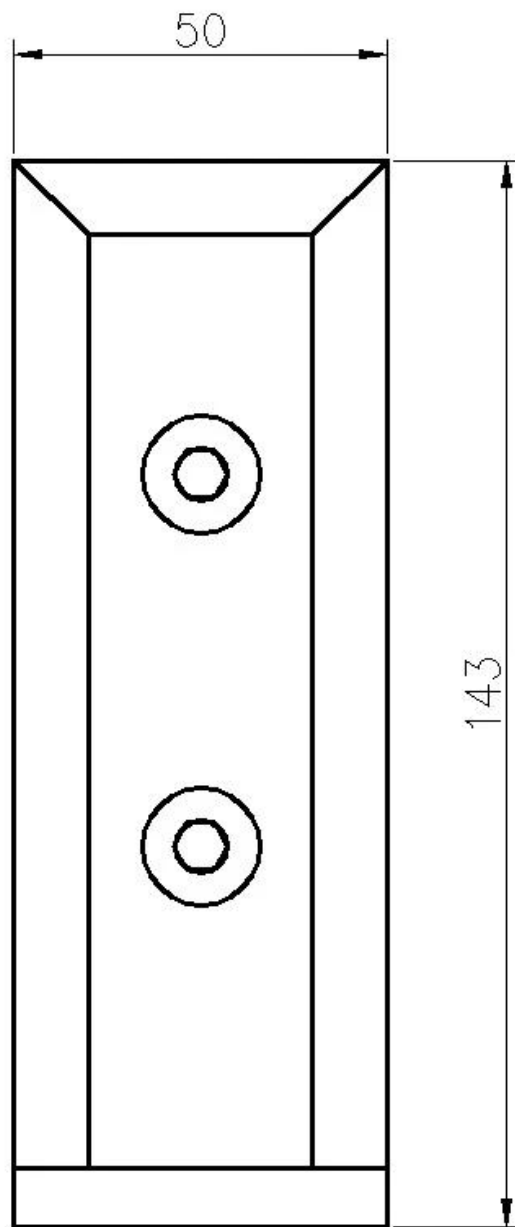

SS 316/2205 Ρυθμιζόμενη πλευρική τοποθέτηση [Smart Spigot](#) [γυαλιού](#) Προμηθευτές Χονδρικό εμπόριο

περιγραφή προϊόντος

Προϊόν Μαμου	SS 316/2205 Ρυθμιζόμενοι πλευρικοί προσαρμογείς Smart Glass Spigot προμηθευτές χονδρικής
Υλικό	Ανοξείδωτος χάλυβας 316 / διπλής όψης 2205
Φινίρισμα	Καθρέπτης γυαλισμένο / σατέν βουρτσισμένο
Για Glass Thickness	8-13.52mm
Υψος	143mm
Τρύπα τρυπήματος από γυαλί	Διάμετρος οπή 14mm απαιτείται σε γυαλί
Ορος πληρωμής	PayPal, Δυτική Ένωση, T / T
Μέθοδος Παραγωγής	CNC μηχανική κατεργασία (υψηλής ποιότητας)
λεπτομέρειες συσκευασίας	1) Ένα κομμάτι σε μια τσάντα φούσκα, στη συνέχεια σε ένα λευκό κουτί 2) 12 τεμάχια σε ένα χαρτοκιβώτιο από χαρτόνι Ή συσκευασία ως απαιτήσεις των πελατών
Εφαρμογή	Μπαλκόνι, σκάλες, καταστρώματα, σκαλοπάτια, κιγκλιδώματα από γυάλινο φράχτη πισίνας
Επιθεώρηση εργοστασίου	καλως HPΘΑΤΕ
μικρόεπαρκής	Διατίθεται πριν από την παραγγελία
Βουνό	Τοποθέτηση σε σκελετό, με πλευρική τοποθέτηση, στερέωση σε γυάλινο πείρο προσόψεως σε σκυρόδεμα ή ξυλεία
ΜΟQ	Δεν περιορίζεται. Μπορείτε να παραγγείλετε σύμφωνα με τη δουλειά σας απαίτηση.
OEM & ODM Υπηρεσία	Διαθέσιμος

Πλαϊνά τοποθετημένα γυάλινα στόμια Αποσπάσματα

1) Φινίρισμα γυάλινου ποδιού πλευρικής τοποθέτησης
Οπίσθιου φινίρισμα

Σατινέ φινίρισμα

2) Μέγιστο μέγεθος γαλιού

3) Έργο πλευρικού υαλοκαθαριστήρα

Πλαϊνά τοποθετημένα γυάλινα δοχεία ασφαλείας συσκευασίας