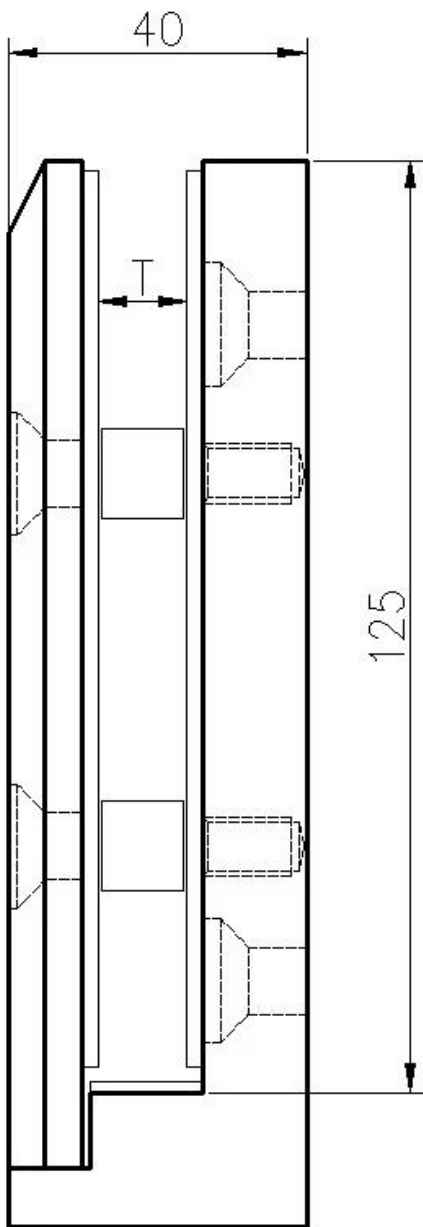

SS 316/2205 Ρυθμιζόμενη πλευρική τοποθέτηση [Smart Spigot](#) [γυαλιού](#) Προμηθευτές Χονδρικό εμπόριο

περιγραφή προϊόντος

Προϊόν Μαμου	SS 316/2205 Ρυθμιζόμενοι πλευρικοί προσαρμογείς Smart Glass Spigot προμηθευτές χονδρικής
Υλικό	Ανοξείδωτος χάλυβας 316 / διπλής όψης 2205
Φινίρισμα	Καθρέπτης γυαλισμένο / σατέν βουρτσισμένο
Για Glass Thickness	8-13.52mm
Υψος	143mm
Τρύπα τρυπήματος από γυαλί	Διάμετρος οπή 14mm απαιτείται σε γυαλί
Ορος πληρωμής	PayPal, Δυτική Ένωση, T / T
Μέθοδος Παραγωγής	CNC μηχανική κατεργασία (υψηλής ποιότητας)
λεπτομέρειες συσκευασίας	1) Ένα κομμάτι σε μια τσάντα φούσκα, στη συνέχεια σε ένα λευκό κουτί 2) 12 τεμάχια σε ένα χαρτοκιβώτιο από χαρτόνι Ή συσκευασία ως απαιτήσεις των πελατών
Εφαρμογή	Μπαλκόνι, σκάλες, καταστρώματα, σκαλοπάτια, κιγκλιδώματα από γυάλινο φράχτη πισίνας
Επιθεώρηση εργοστασίου	καλως HPΘΑΤΕ
μικρόεπαρκής	Διατίθεται πριν από την παραγγελία
Βουνό	Τοποθέτηση σε σκελετό, με πλευρική τοποθέτηση, στερέωση σε γυάλινο πείρο προσόψεως σε σκυρόδεμα ή ξυλεία
ΜΟQ	Δεν περιορίζεται. Μπορείτε να παραγγείλετε σύμφωνα με τη δουλειά σας απαίτηση.
OEM & ODM Υπηρεσία	Διαθέσιμος

Πλαϊνά τοποθετημένα γυάλινα στόμια Αποσπάσματα

1) Φινίρισμα γυάλινου ποδιού πλευρικής τοποθέτησης
Οπίσθιου φινίρισμα

Σατινέ φινίρισμα

2) Μέγιστο μέγεθος γαλιού

3) Έργο πλευρικού υαλοκαθαριστήρα

Πλαϊνά τοποθετημένα γυάλινα δοχεία ασφαλείας συσκευασίας

1. Ένα κομμάτι σε μια τσάντα φούσκα, στη συνέχεια σε ένα λευκό κιβώτιο.
12 τεμάχια σε ένα χαρτοκιβώτιο από χαρτόνι.
2. Συσκευασία ως απαίτηση πελατών.

Συχνές ερωτήσεις

1.Εσύ είστε εργοστάσιο;

Ναι, είμαστε εργοστάσιο.