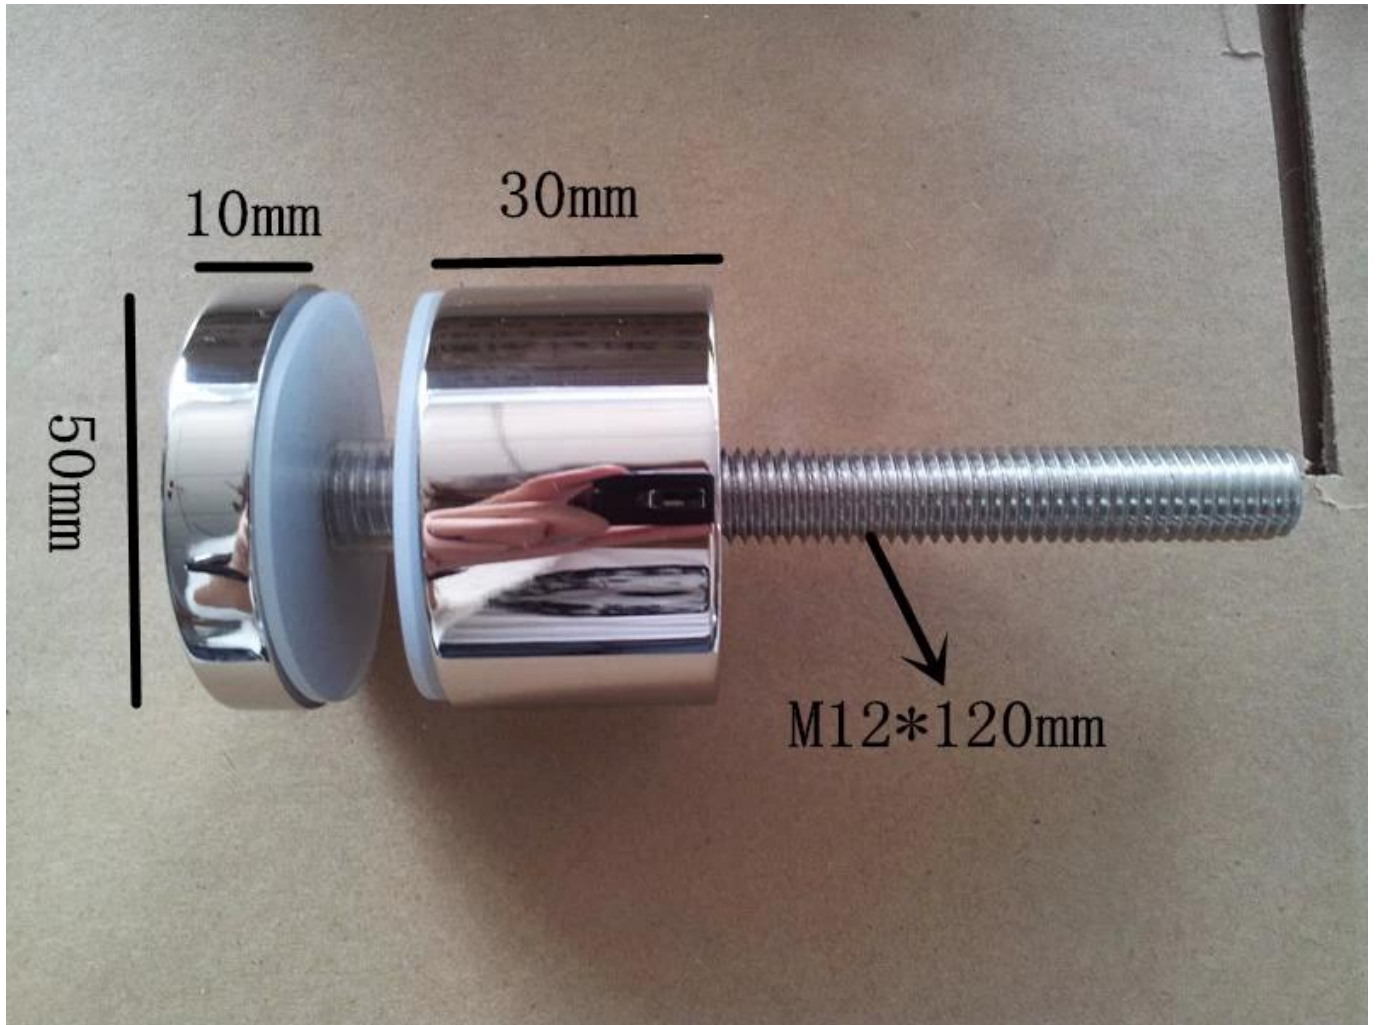

SS316 αντιπαράθεση για τις σύγχρονες μπαλκόνι κιγκλίδωμα

υλικό: Χάλυβα satinless 316

φινίρισμα: σατινέ ή καθρέπτη

για το πάχος γυαλιού: 10-19mm

SF-30: 30 * 10 χιλιοστά καπάκι, 30 * 25 χιλιοστά σώμα

SF-50: 50 * 10 χιλιοστά καπάκι, 50 * 30 χιλιοστά σώμα

SF-50T: 50 * 10 χιλιοστά καπάκι, 50 * 30 χιλιοστά το σώμα, 200 * 100 * 10 χιλιοστά πλάκα συναρμολόγησης

SF-30

τοποθέτησης σε waLL (M8 * 100 μπουλόνι)

ΜΟΥΝTING σε τοίχο (M8 * 50 χιλιοστά μπουλόνι)

SF-50

ΜΟΥΝτιng σε τοίχο (M12 * μπουλόνη 120 χιλιοστά)