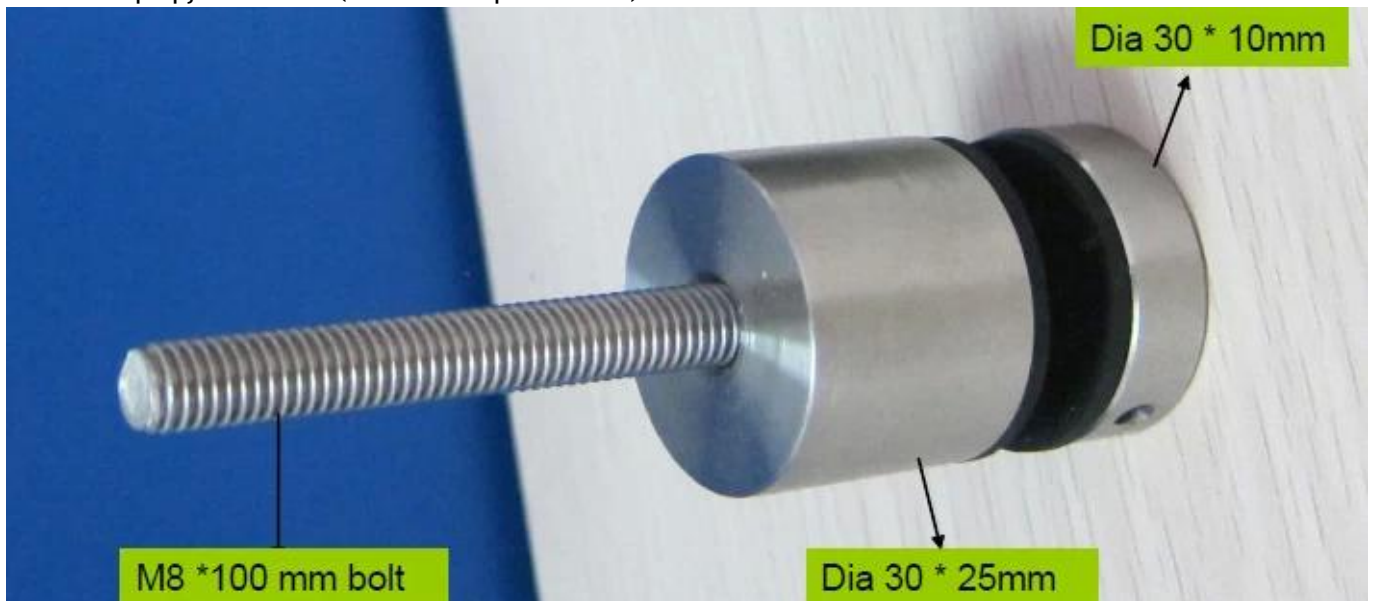

SS316 αντιπαράθεση για τις σύγχρονες μπαλκόνι κιγκλίδωμα

υλικό: Χάλυβα satinless 316

φινίρισμα: σατινέ ή καθρέπτη

για το πάχος γυαλιού: 10-19mm

SF-30: 30 * 10 χιλιοστά καπάκι, 30 * 25 χιλιοστά σώμα

SF-50: 50 * 10 χιλιοστά καπάκι, 50 * 30 χιλιοστά σώμα

SF-50T: 50 * 10 χιλιοστά καπάκι, 50 * 30 χιλιοστά το σώμα, 200 * 100 * 10 χιλιοστά πλάκα συναρμολόγησης

SF-30

τοποθέτησης σε waLL (M8 * 100 μπουλόνι)

ΜΟΥΝTING σε τοίχο (M8 * 50 χιλιοστά μπουλόνι)

SF-50

ΜΟΥΝτιng σε τοίχο (M12 * μπουλόνη 120 χιλιοστά)