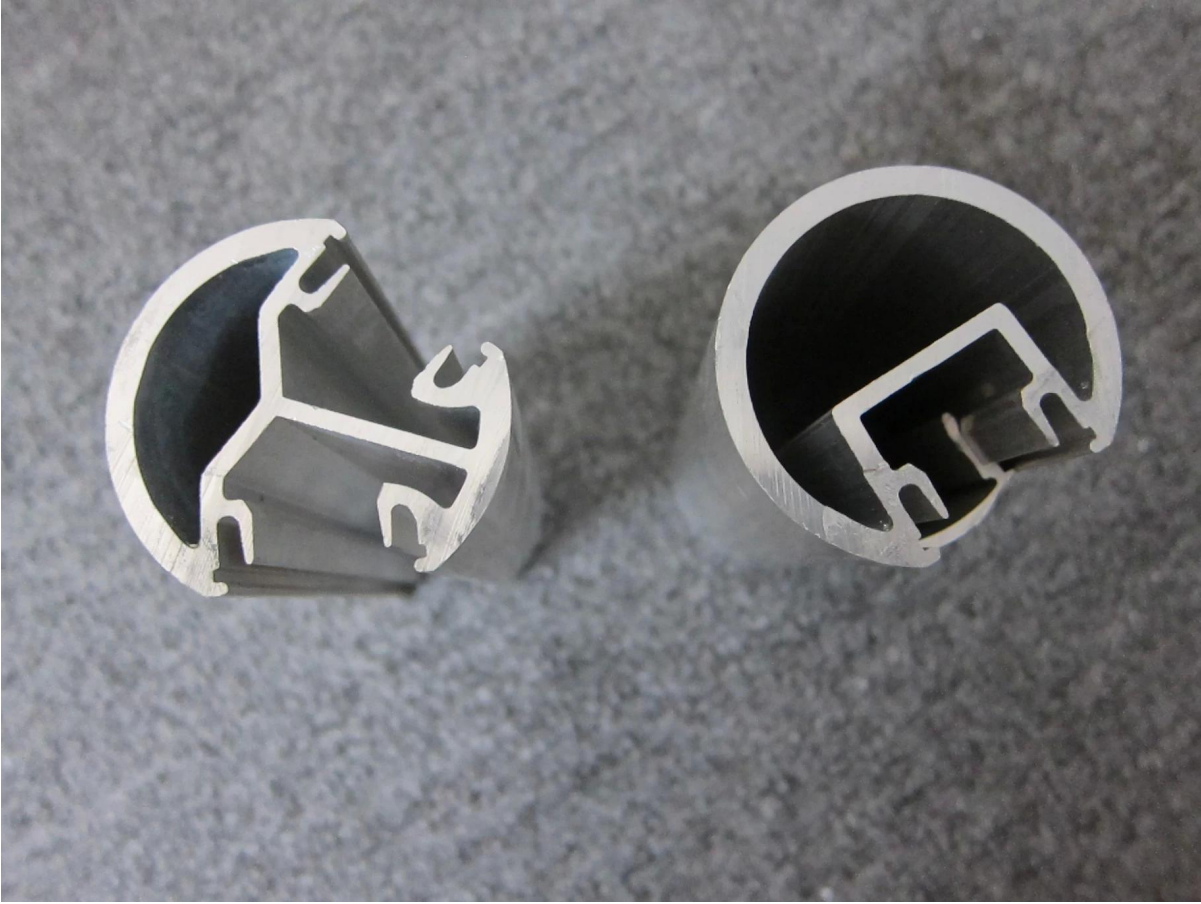

Ασφάλεια κάγκελα αλουμινίου για οικογένεια έχει το μωρό

Έχουμε 2 τύπους καγκέλων αλουμινίου:

Πλατεία aluminum κικκλίδωμα

Γύρος καγκέλων αλουμινίου

Εδώ είναι οι εικόνες:

Shenzhen Launch Co, Ltd

Προσθήκη: Room 612, Κτίριο 3, Zhongxing Industrial City, Chuangye Road, Nanshan District, Shenzhen, Κίνα, ταχυδρομικό κώδικα 518054