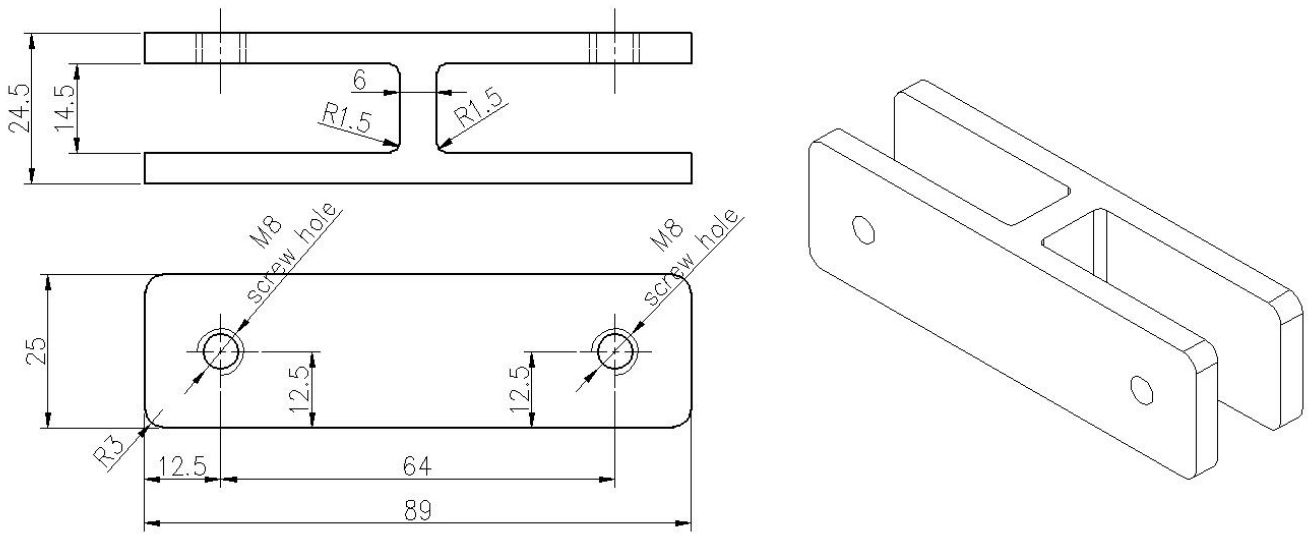

**Σατέν βουρτσισμένο τετράγωνο 180 βαθμούς γυαλιού σε γυάλινο σφιγκτήρα** Για να κοιτούν δύο γυάλινα πάνελ σε 180 μοίρες. Για γυάλινα κικλιδώματα.

1).Χαρακτηριστικά -

ΜοντέλοΟχι.	CB-180B
Είδος	Γυαλί 180 βαθμού σε γυάλινο σφιγκτήρα
Υλικό	304/316 SS
Φινίρισμα	Satin βουρτσισμένο, καθρέφτης γυαλισμένο
Ποτήριπάχος	10-12mm
Ποτήριτρύπες	όχιχρειάζομαιποτήριτρύπες

2).ΦωτογραφίεςτουSatin Brushed Square 180 βαθμοί γυαλί σε γυαλί σφιγκτήρα-

3) Σχέδιο για το Satin Brushed Square 180 βαθμοί γυαλιού σε γυαλί σφικκτήρα-

4).Satin Brushed Square 180 βαθμούς γυαλιού σε γυάλινο σφιγκτήρα που εφαρμόζεται σε δίσκους γυάλινα κικλιδώματα