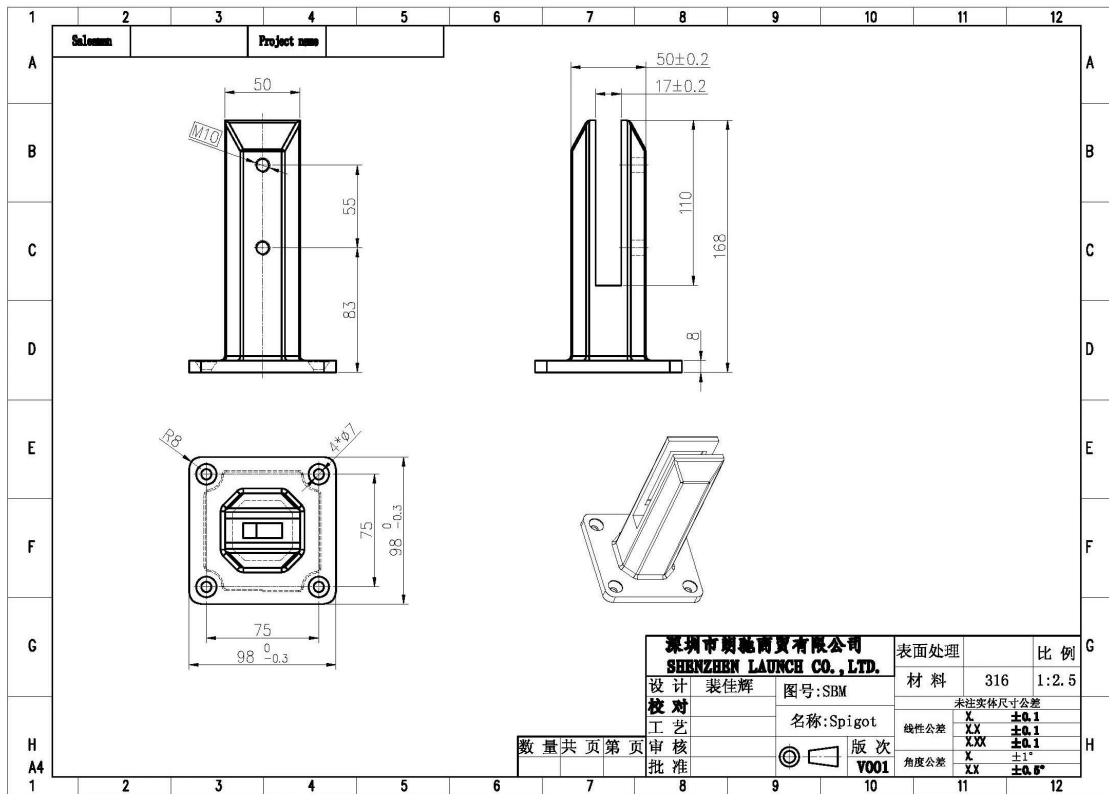

Επικοινωνία

KEBIL 科比奥® SHENZHEN LAUNCH CO.LTD
LAUNCH INTERNATIONAL LIMITED

Eve Chow

Sales representative

M : +86 159 0733 4556

T : +86 755 8603 7559

E : sales03@launch-china.cn

A : B5-5003, Yilida Bldg, Nanshan District, Shenzhen