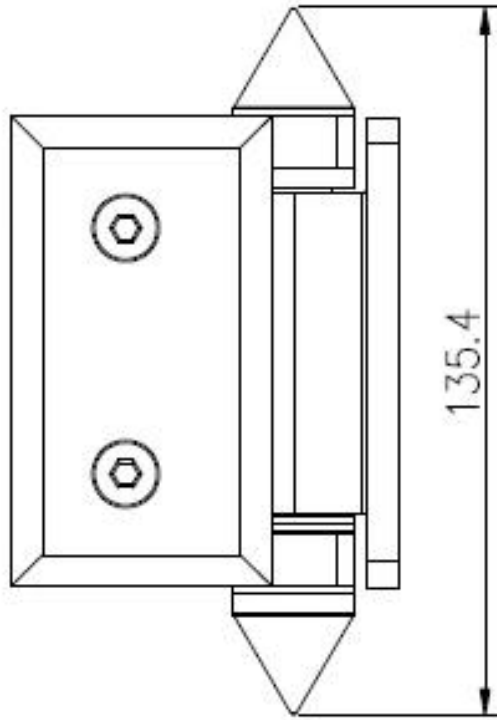

KEBIL 科比奥®

Γυαλί στην πλατεία Post / Wall Hunde, G-W

Από ανοξείδωτο χάλυβα υαλοβάμβακα
G-g γυαλί στο γυαλί

G-W Glass to Square Post / Wall

G-r γυαλί για στρογγυλή μεντεσέ

Γυάλια Σχέδια οπών που απαιτούνται για γυάλινη μεντεσέ και γυαλί