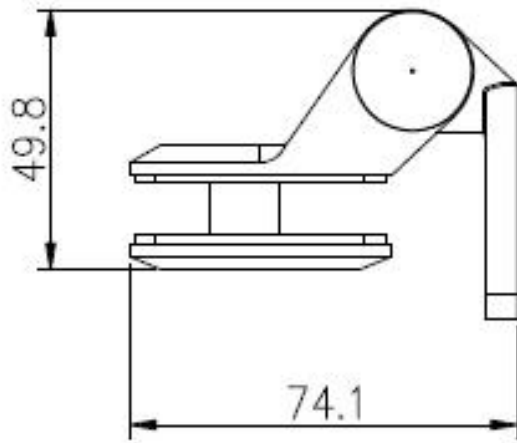

KEBIL 科比奥®

Γυαλί στην πλατεία Post / Wall Hunde, G-W

Από ανοξείδωτο χάλυβα υαλοβάμβακα
G-g γυαλί στο γυαλί

G-W Glass to Square Post / Wall

G-r γυαλί για στρογγυλή μεντεσέ

Γυάλια Σχέδια οπών που απαιτούνται για γυάλινη μεντεσέ και γυαλί