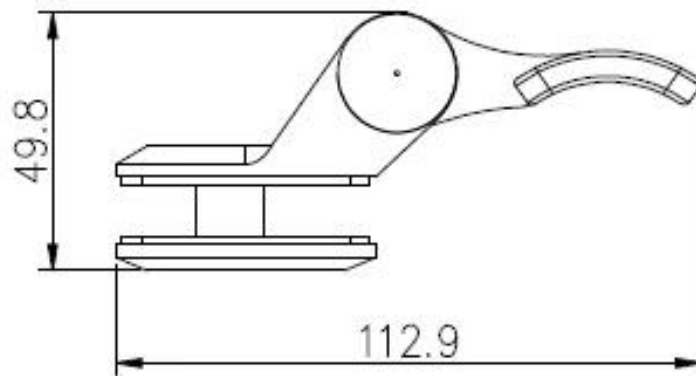

KEBIL 科比奥®

Γυαλί στην πλατεία Post / Wall Hunde, G-W

Από ανοξείδωτο χάλυβα υαλοβάμβακα
G-g γυαλί στο γυαλί

G-W Glass to Square Post / Wall

G-r γυαλί για στρογγυλή μεντεσέ

Γυάλια Σχέδια οπών που απαιτούνται για γυάλινη μεντεσέ και γυαλί