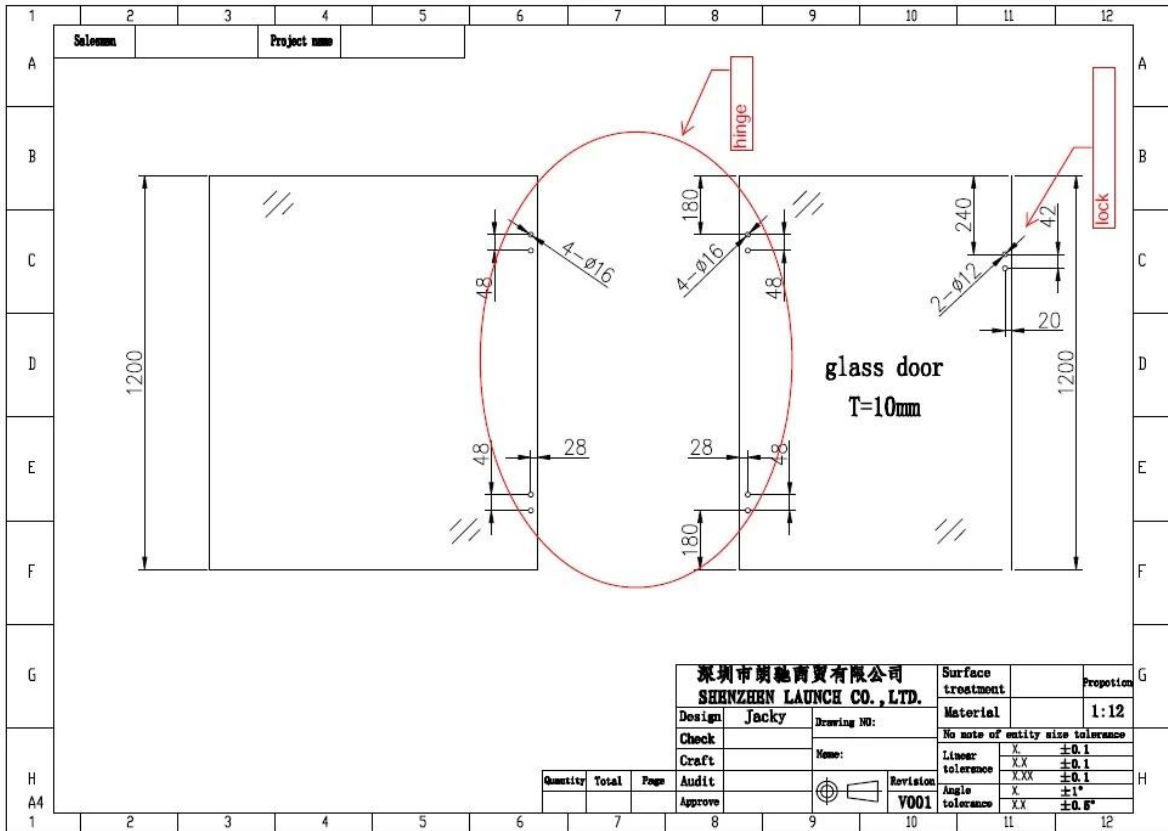

KEBIL 科比奥®

Γυαλί στην πλατεία Post / Wall Hunde, G-W

Από ανοξείδωτο χάλυβα υαλοβάμβακα
G-g γυαλί στο γυαλί

G-W Glass to Square Post / Wall

G-r γυαλί για στρογγυλή μεντεσέ

Γυάλια Σχέδια οπών που απαιτούνται για γυάλινη μεντεσέ και γυαλί