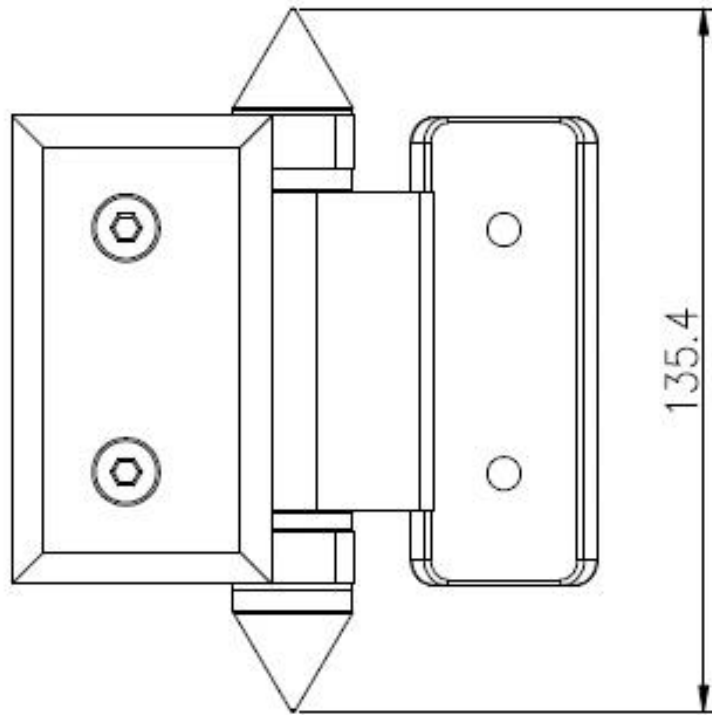

KEBIL 科比奥®

Γυαλί στην πλατεία Post / Wall Hunde, G-W

Από ανοξείδωτο χάλυβα υαλοβάμβακα
G-g γυαλί στο γυαλί

G-W Glass to Square Post / Wall

G-r γυαλί για στρογγυλή μεντεσέ

Γυάλια Σχέδια οπών που απαιτούνται για γυάλινη μεντεσέ και γυαλί