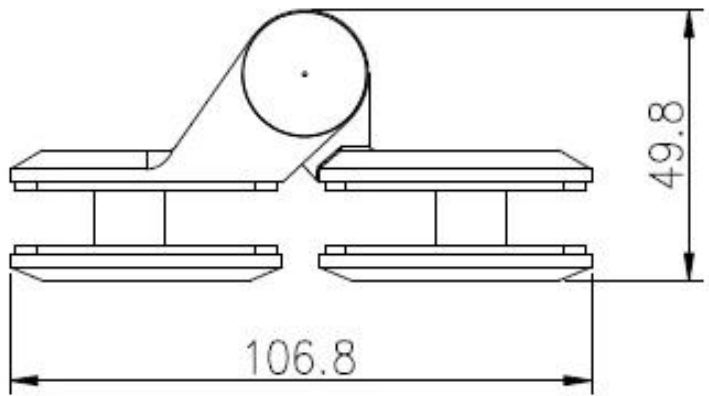

G-W Glass to Square Post / Wall