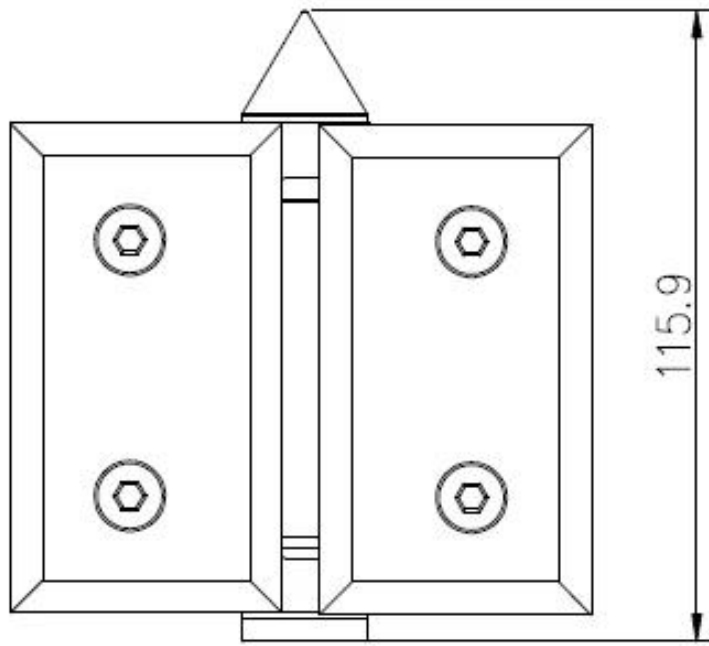

G-W Glass to Square Post / Wall