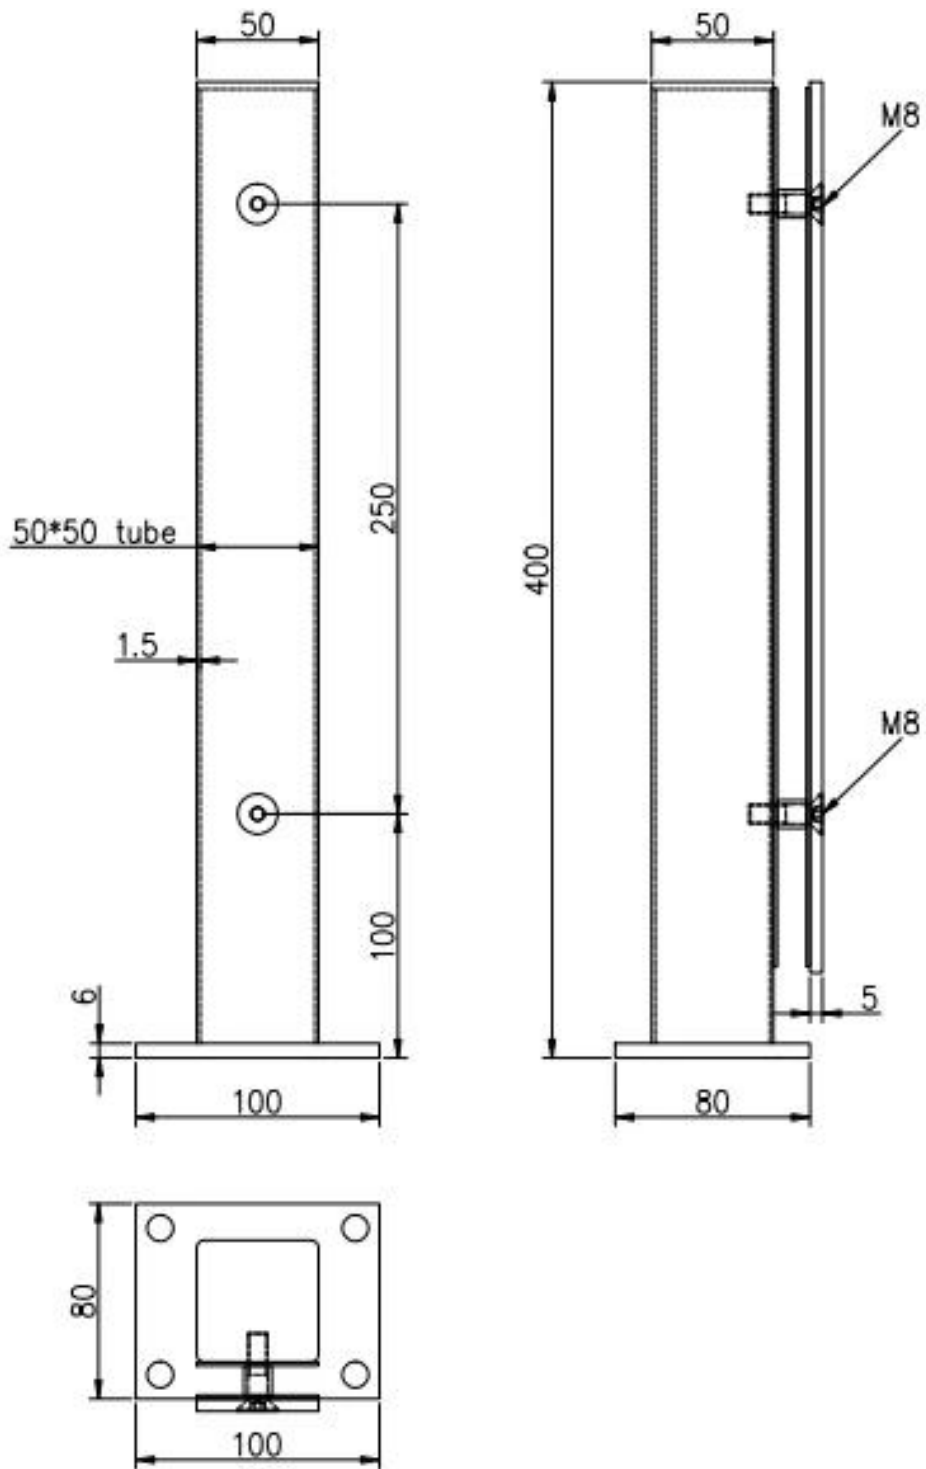

Σχέδιο για το σύντομο post από ανοξείδωτο χάλυβα

Προβολή έργου