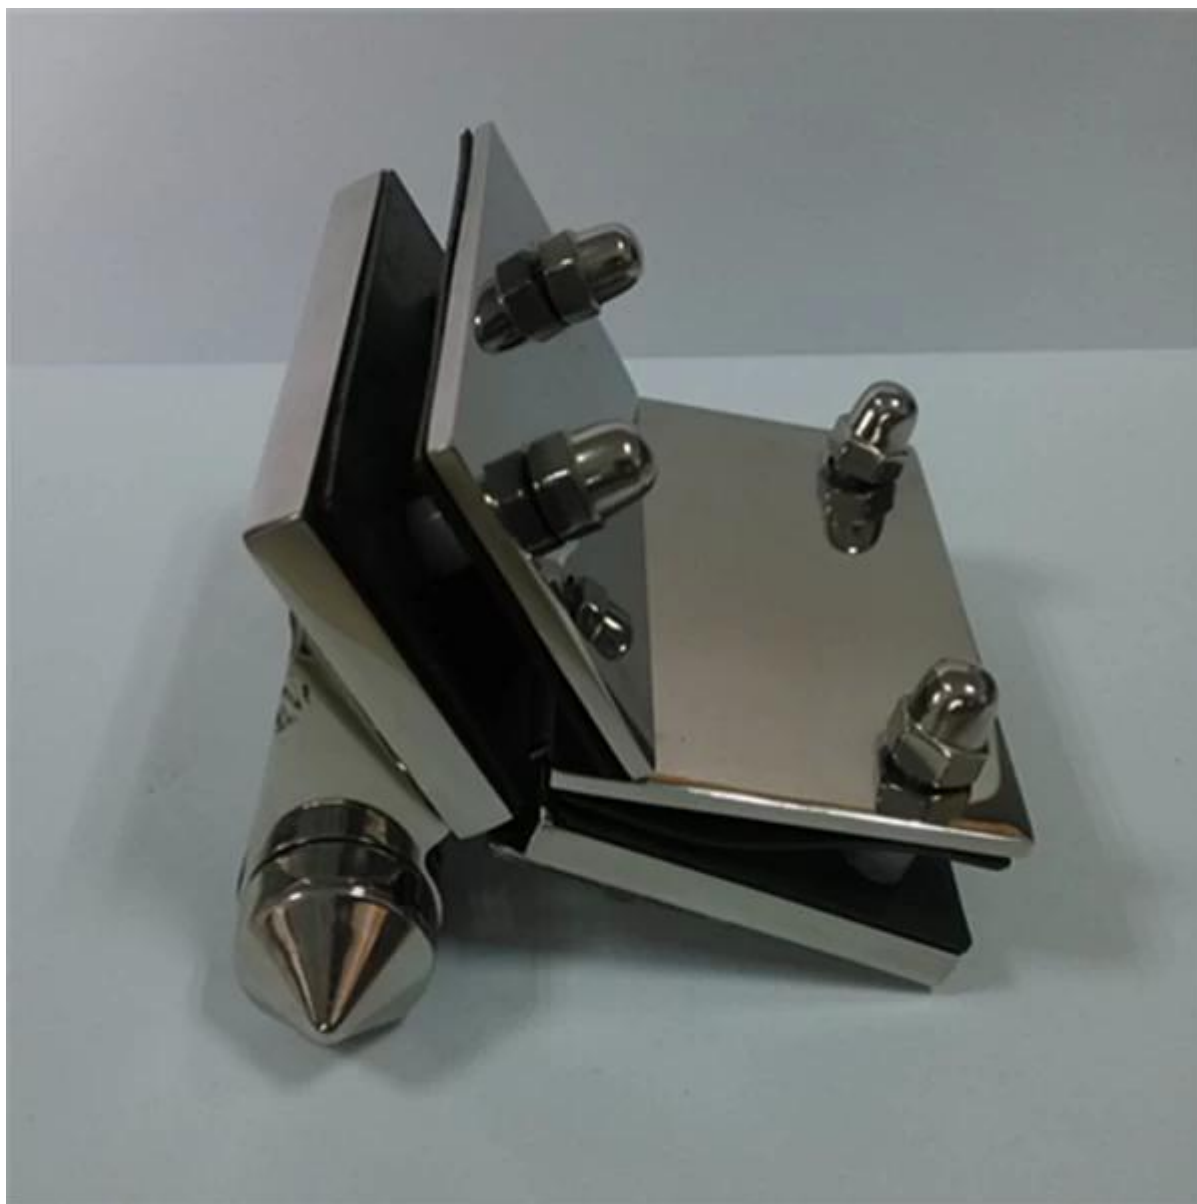

Περιγραφή

- Γυαλί για γυάλινη πόρτα μεντεσέ με ελατήριο
- Μοντέλο Νο.:G-G1
- Κατασκευή μέθοδος: σφράγιση
- Μπορεί να κρατήσει ≤ 20 KG γυαλί (γυαλί 1000x1000x8mm)
- Λαμαρίνας πάχος: 2.5mm
- Συσκευασία: ένα pc σε μία πλαστική σακούλα, στη συνέχεια, σε ένα κιβώτιο. 12 τεμ σε ένα χαρτοκιβώτιο.
- ΜΟQ: ένα pc
- Παράδοση: αεροπορικώς/ακτοπλοϊκώς
- Εφαρμογή: ασφαλή πισίνα φράχτη γυάλινη πόρτα, Γυάλινα κάγκελα, balcony Σχεδιασμός κικλίδωμα
- Για εμπορική και σύγχρονο σπίτι σχεδιασμό σπίτι
- Για χονδρική και λιανική (είμαστε εργοστάσιο)
- Δείγμα είναι πάντα διαθέσιμο

Λεπτομέρειες προϊόντος

Φινίρισμα καθρέφτη & σαρίν

Προσαρμόσετε πλέον τύπο

Τρύπα διάτρητοι γυαλί σχεδίασης

Το έργο

Μεντεσές γυαλιού συνδυάζεται συνήθως με [τάπα γυαλί](#) και [γυαλί μάνταλο](#).

Για πιο beautiful φωτογραφίες του έργου φράχτη πισίνα, μεταβείτε [Εδώ](#)