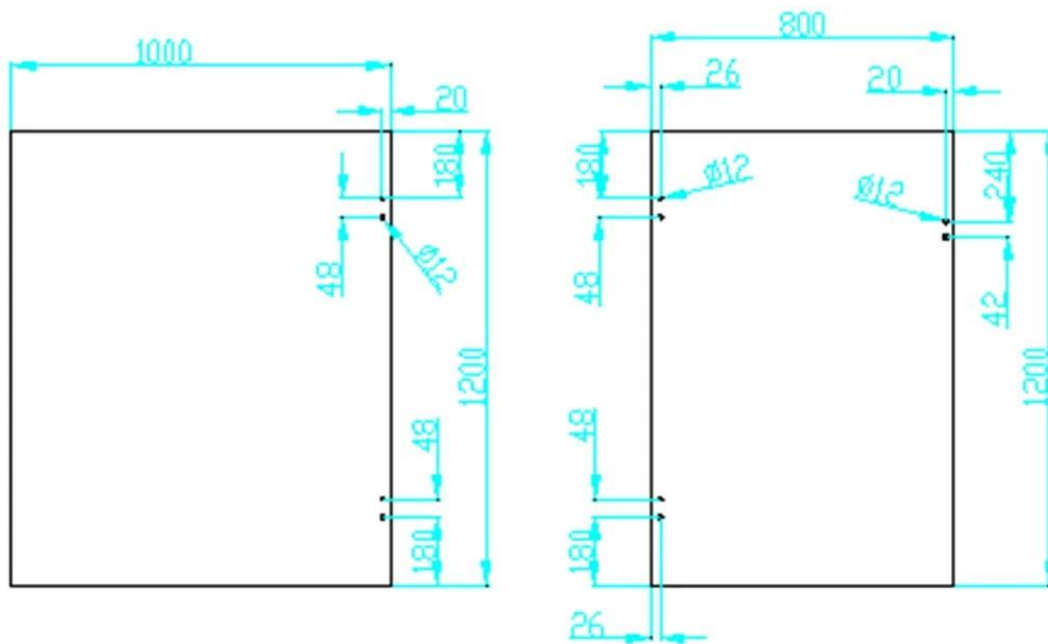

Τρύπα διάτρητοι γυαλί σχεδίασης

Το έργο

Μεντεσές γυαλιού συνδυάζεται συνήθως με [τάπα γυαλί](#) και [γυαλί μάνταλο](#).