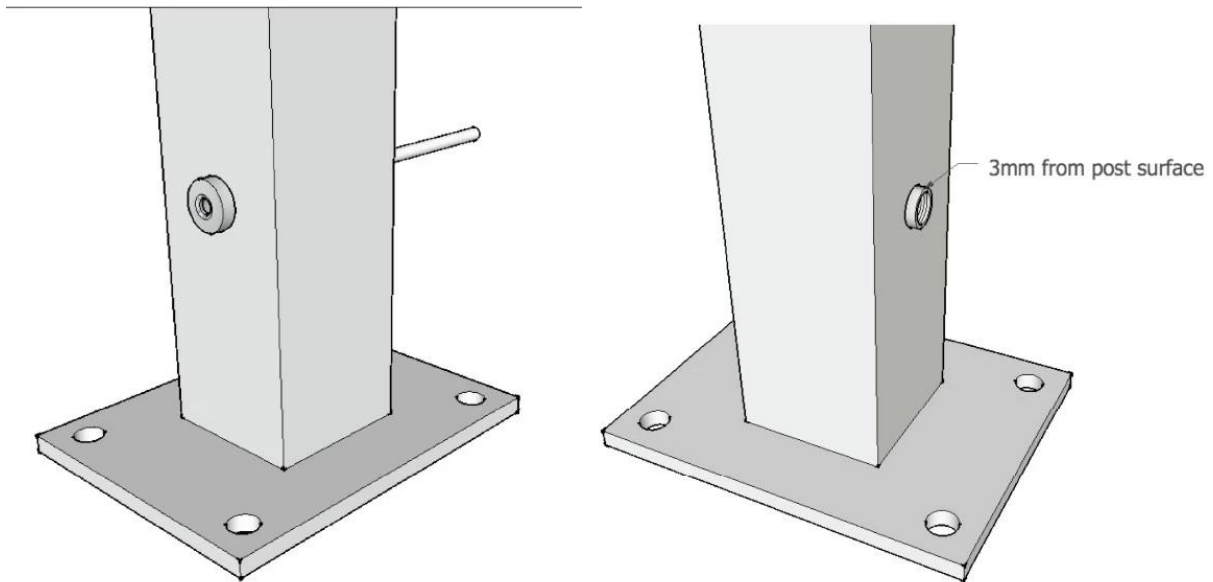

Shenzhen Launch ΣΙΑ ΕΠΕ ανοξείδωτο χάλυβα τανυστής για καλώδια από χάλυβα, T807

Περιοχή εφαρμογής είναι ευρύ, όπως εσωτερική και έξω κιγκλίδωμα πόρτα σκάλα, μπαλκόνι και Terrance κιγκλίδωμα σχέδια, portch κιγκλίδωμα κ.λπ.

Σχέδιο

Εργαλείο για την εγκατάσταση καλωδίων

Καλώδιο:

Καλώδιο έργο κιγκλίδωμα:

Άλλοι τύποι κιγκλίδωμα, παρακαλούμε κάντε κλικ στο παρακάτω σύνδεσμο:

Καμπύλο σύστημα γυάλινο κιγκλίδωμα για σκάλα, από ανοξείδωτο χάλυβα γυαλιού κιγκλίδωμα μπαλκόνι, υπαίθριο σύστημα κιγκλίδωμα χάλυβα σύρμα ρυθμιστή για κιγκλίδωμα συρματόσχοινο, καλώδιο