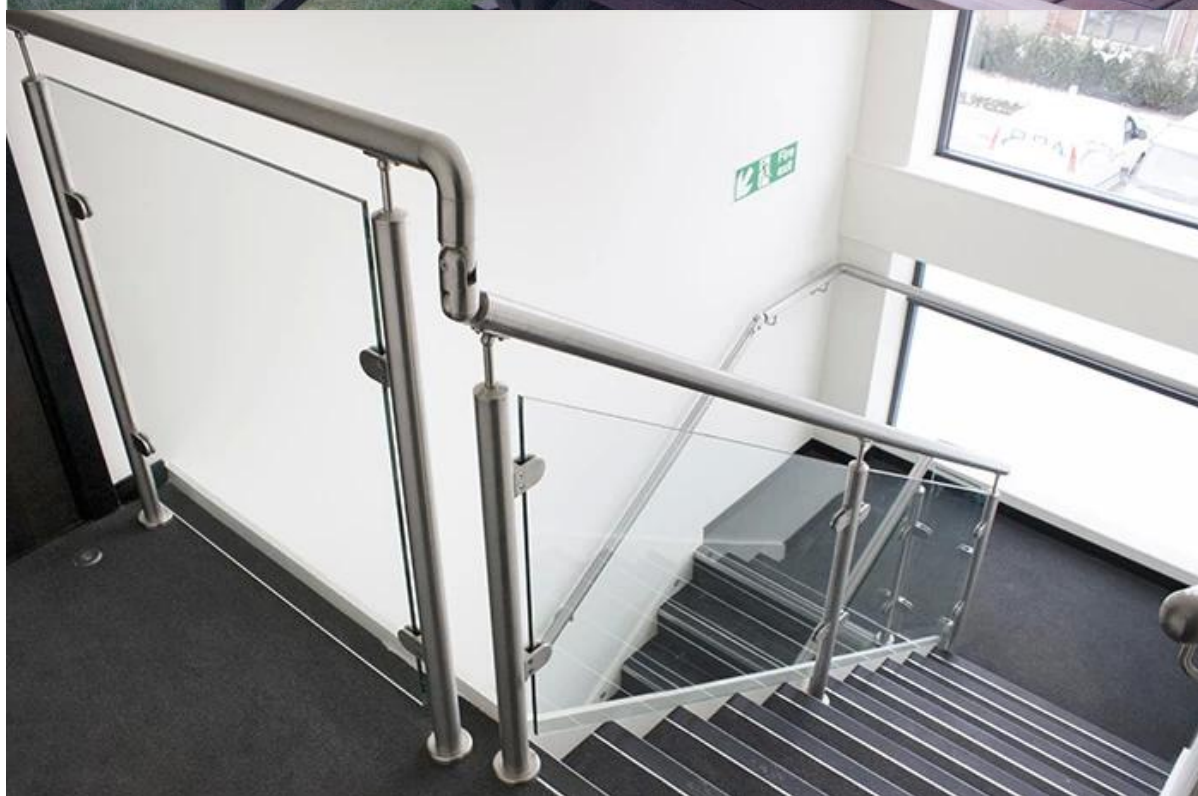

2. Two τρόπο μετά inline

LCH-107

3.Τwo τρόπο μετά την γωνία

4, συνδετήρες Tube:

Το σύνδεσμο για περισσότερες πληροφορίες: [σωλήνας από ανοξείδωτο χάλυβα κουπαστή από κοινού, κουπαστή υποδοχή σωλήνα, σφυρήλατο σίδηρο κιγκλίδωμα κοινού σωλήνα](#)

E303

E302

5.Glass σφιγκτήρα:

Το σύνδεσμο για περισσότερες πληροφορίες: [Από ανοξείδωτο χάλυβα γυάλινη σκάλα κιγκλίδωμα που χρησιμοποιείται γυαλί σφιγκτήρα](#)

G105R

Εικόνα του έργου για την αναφορά:

Το γυάλινο κιγκλίδωμα μπορεί επίσης να είναι καμπύλο: