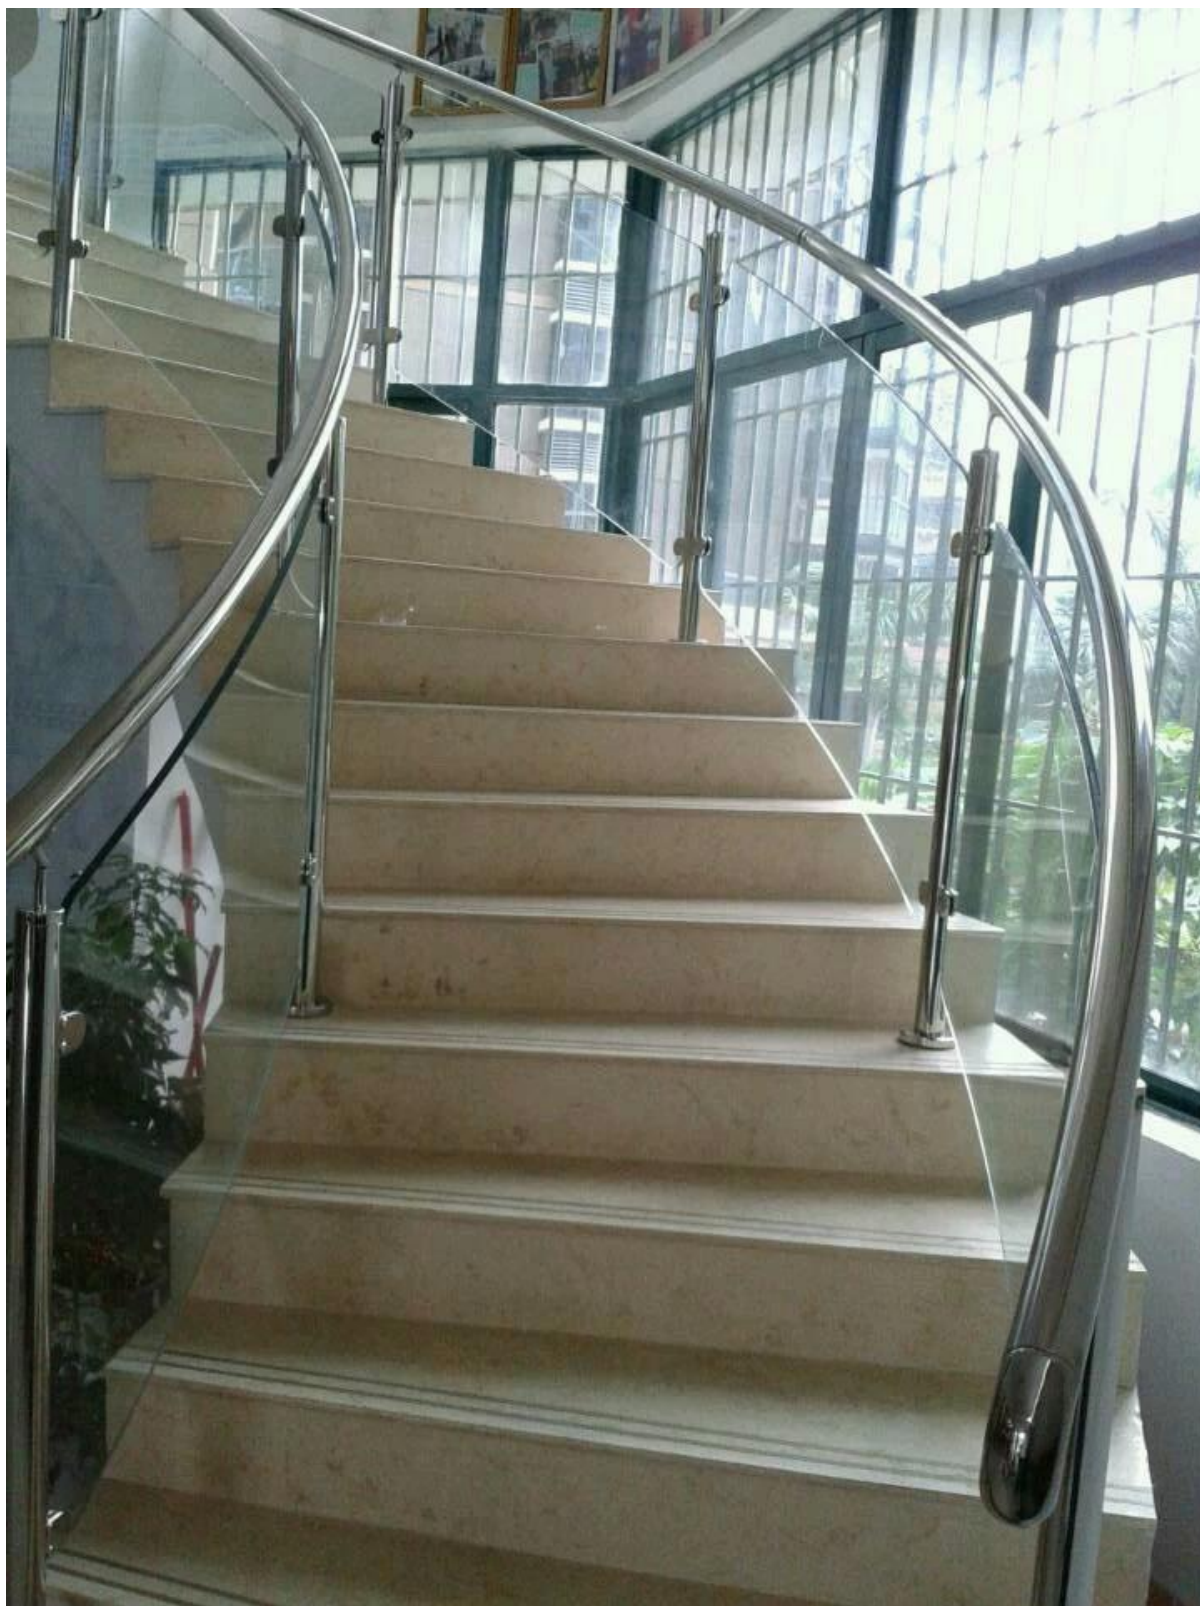

Ευχαριστίες για την επίσκεψη!

Οποιαδήποτε έρευνα ή ερώτηση, παρακαλώ, αφήστε μου μήνυμα. Θα πάρετε ανατροφοδότηση μέσα σε 1 ημέρα.