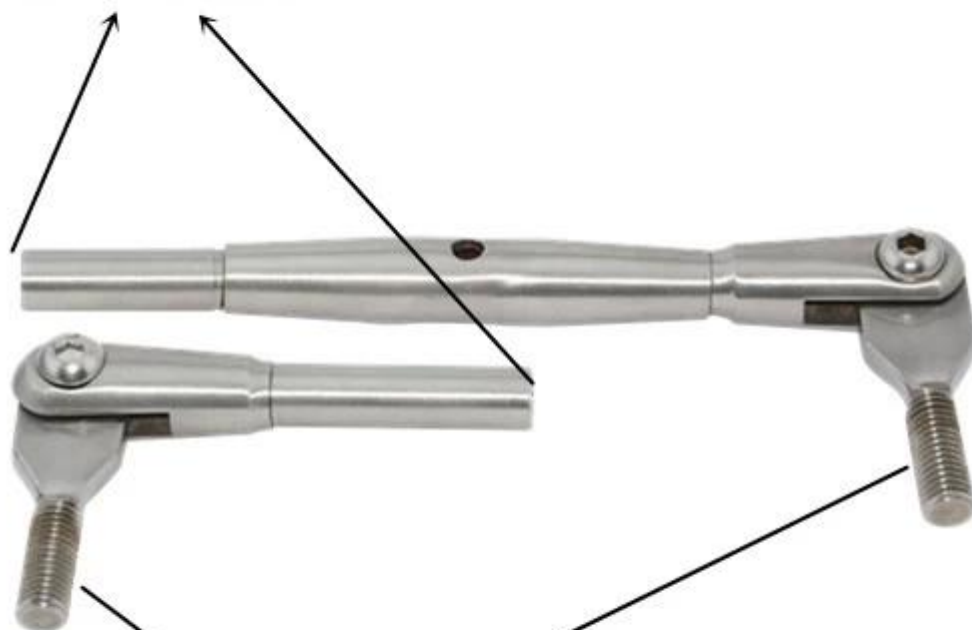

Shenzhen Launch ανοξείδωτο χάλυβα καλώδιο tenses για σύρμα  
κιγκλίδωμα σχοινί

ανοξείδωτο κιγκλίδωμα σύστημα κιγκλίδωμα χαλύβδινο σύρμα, υψηλής  
τάσης καλώδιο χαλύβδινο σύρμα, σύρμα άκρο του καλωδίου εξαρτήματα

for 4mm cable

embedded to concret

T804

σύρμα εντατήρα σχοινί, καλώδιο τανυστής, εντατήρες,

χαλύβδινο σύρμα ρυθμιστή για κιγκλίδωμα συρματοσχοινο, ντίζας για καλώδιο κιγκλίδωμα, κιγκλίδωμα σύρμα σχοινί για μπαλκόνι και σκάλες

ανοξείδωτο σύστημα κιγκλίδωμα συρματοσχοινο για εξωτερικό μπαλκόνι και σκάλα

Άλλο είδος του καλωδίου tenseser διαθέσιμο

Άλλοι τύποι κιγκλίδωμα, παρακαλώ κάντε κλικ στον παρακάτω σύνδεσμο:

[Curved σύστημα γυάλινο κιγκλίδωμα για σκάλα, από ανοξείδωτο χάλυβα γυαλιού κιγκλίδωμα μπαλκόνι, εξωτερική σύστημα κιγκλίδωμα](#)