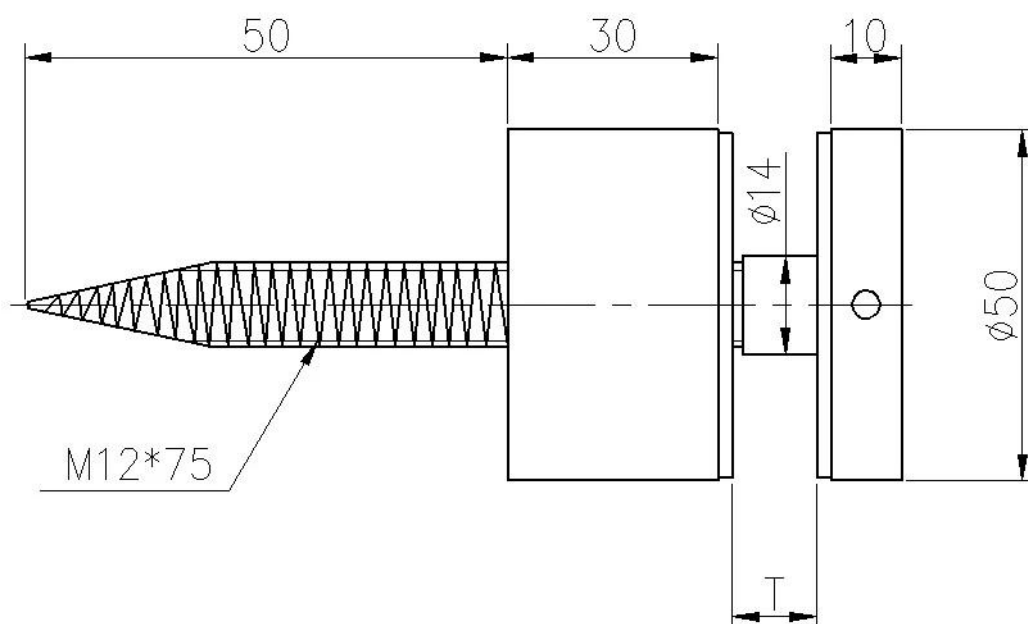

ανοξειδωτο κάτοχος αντιπαράθεση γυαλί χάλυβα (SF-50) είναι συνήθως χρησιμοποιείται για την εκμετάλλευση υαλοπίνακες. Μπορεί να τοποθετηθεί τόσο σε σκυρόδεμα και ξύλο directly.

Συνήθως έξι παρα τέσσερα διαχωριστικά κατέχουν 1200-1500 ευρύ πάνελ. Είναι κατασκευασμένο από ανοξειδωτο χάλυβα 304 ή 316, καλή ιδιοκτησία αντι-σκουριά επιτρέπει να χρησιμοποιείται σε εξωτερικούς χώρους καθώς και εσωτερικούς χώρους.

### 1, γυαλί από ανοξειδωτο χάλυβα Απόκλιση SF-50 διάσταση σκίτσο: