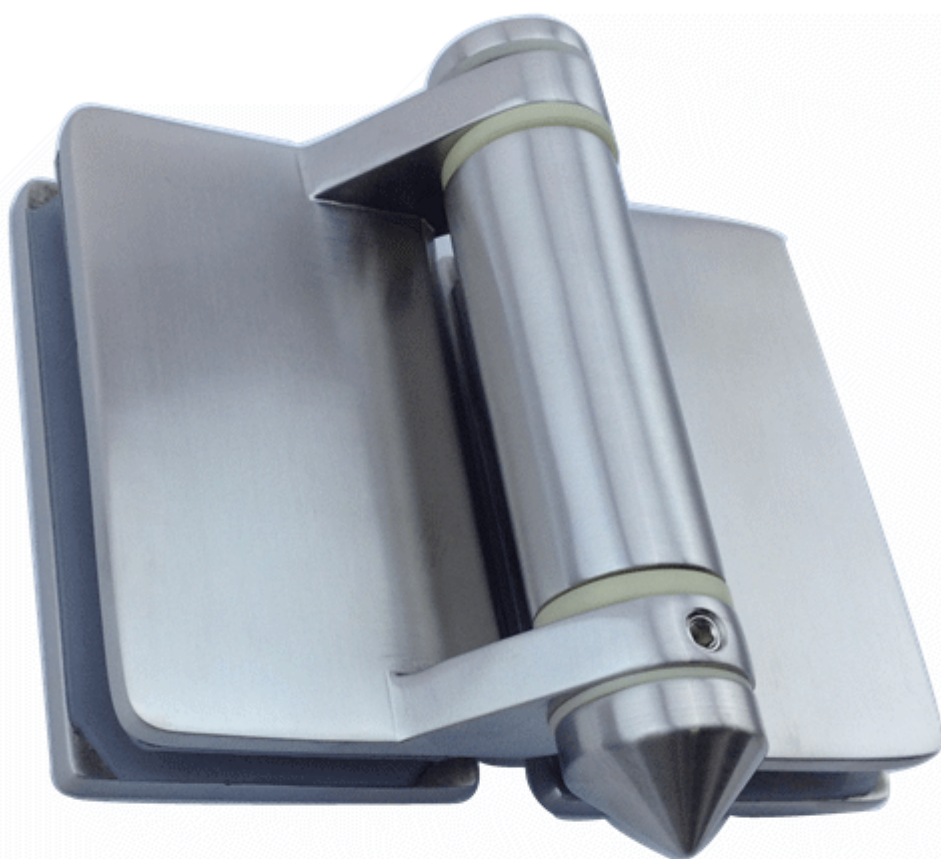

Έχουμε **4 μοντέλα της πισίνας φράχτη στρόφιγγας** για την επιλογή σας:

πλατεία πλάκα βάσης στρόφιγγα (SBM).

Γύρος πλάκα βάσης στρόφιγγα (ΔΒΔ)

RBM

Πλατεία τρυπάνι πυρήνα στρόφιγγα (SCM)

SCM

Γύρος τρυπάνι πυρήνα στρόφιγγα (RCM)

Εδώ είναι μερικές φωτογραφίες συσκευασίας για Κάνουλες περίφραξη πισίνας:

2014/03/19

Shenzhen έναρξη όχι μόνο προσφέρει πισίνα φράχτη γυαλί κάνουλες, αλλά και μεντεσέδες πύλη και μαγνητικές ασφάλειες:

**από ανοξείδωτο χάλυβα μεντεσέ 316 πύλη :**

**G-G2**

Μαγνητική μεντεσέ πίσινα πύλη: