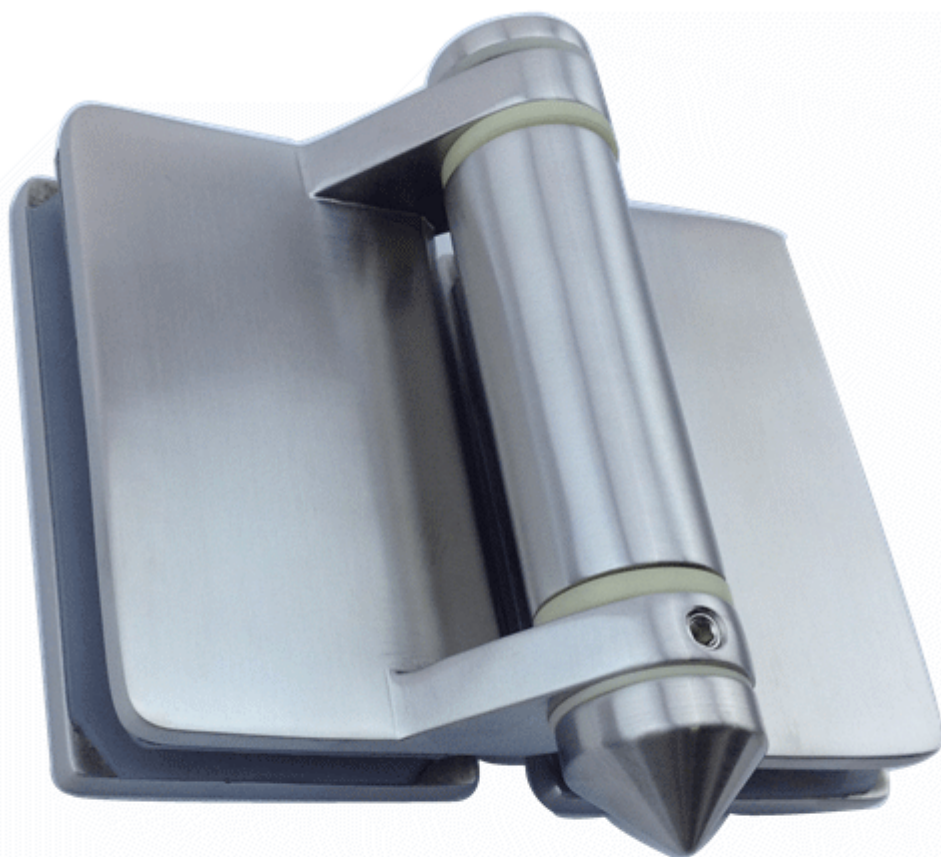

Shenzhen εκτόξευσης EW γυαλί σχεδιασμού μεντεσέ της πόρτας για την πισίνα περίφραξη εφαρμογή πύλη τώρα!

Από ανοξείδωτο χάλυβα **ΓΥΑΛΙ GATE ΜΕΝΤΕΣΕΣ**

Χαρακτηριστικά.

υλικό	θαλάσσια garde 316 SS
Φινίρισμα	γυαλισμένο και χτενισμένη
Keywaords	πισίνα πύλη μεντεσέ, άρθρωση γυαλί, ελατήριο άρθρωσης
για το πάχος του γυαλιού	8mm έως τα 12mm πάχος
για τον τύπο γυαλιού	κανονικό γυαλί, πολυστρωματικού γυαλιού
τεστ κόπωσης	100000 φορές
άρθρωση αυτο-characteristics	αυτο ή που κλείνουν αυτόματα την άνοιξη μεντεσέδες
μοντέλα άρθρωσης	1.glass στην άρθρωση γυαλί 2.glass με γύρο μετά το μεντεσέ 3.glass στην πλατεία μετά / μεντεσέ τοίχου
άρθρωση βάρος	Μια :: 0.46kg για το γυαλί στην άρθρωση γυαλί Β 0.37kg για το γυαλί για να γύρο μετά μεντεσέ Γ 0.38kg για το γυαλί στην πλατεία μετά / μεντεσέ τοίχου
γυάλινη πόρτα / πόρτα ανοιχτή γωνία	90 βαθμός σε 90 βαθμό έξω
πακέτο μεντεσέ	πλαστική σακούλα και λευκό κουτί με ουδέτερη συσκευασία
όροι πληρωμής	Μ / Τ (30/70 ή 50/50) και Δυτική Ένωση και Alibaba μεσεγγύησης κ.λπ.
δείγματος χρόνος παράδοσης	μέσα σε 7days
του χρόνου παραγωγής μολύβδου	εντός 25 ημερών μετά την κατάθεση
Methods Αποστολής	DHL, FEDEX, UPS κλπ courier για μικρή παραγγελία? σκάφος ναυτιλία από τη θάλασσα για τη μεγάλη διαταγή
εμπορικών όρων	EXW, FOB-Shenzhen, CIF προορισμός λιμάνι, CNF προορισμός λιμάνι, C & amp? F λιμένα προορισμού κ.λπ.

Η νέα άρθρωση είναι με πολύ μεγαλύτερο βάρος και καλύτερα από ό, τι η κανονική άρθρωση άνοιξη που πωλούνται στην αγορά αυτή τη στιγμή.

Έχουμε 3 μοντέλα για την επιλογή σας:

γυαλί με μεντεσέ γυαλί G-G2, πλήρως χωρίς πλαίσιο πισίνα εφαρμογή περίφραξη

Αυστραλία πρότυπο γυαλί πισίνα τάπα, από ανοξείδωτο χάλυβα, γυαλί φράχτη τάπα, τετράγωνο πείρο

γυάλινη πόρτα μεντεσές, άρθρωση γυάλινη πόρτα, σφυρήλατο σίδηρο, ανοξείδωτο χάλυβα 316, υψηλής ποιότητας

Κίνα Shenzhen φθηνά ανοξείδωτο χάλυβα γυαλί περίφραξη πισίνας πόρτα μεντεσές μεντεσές αυτο το κλείσιμο της πύλης