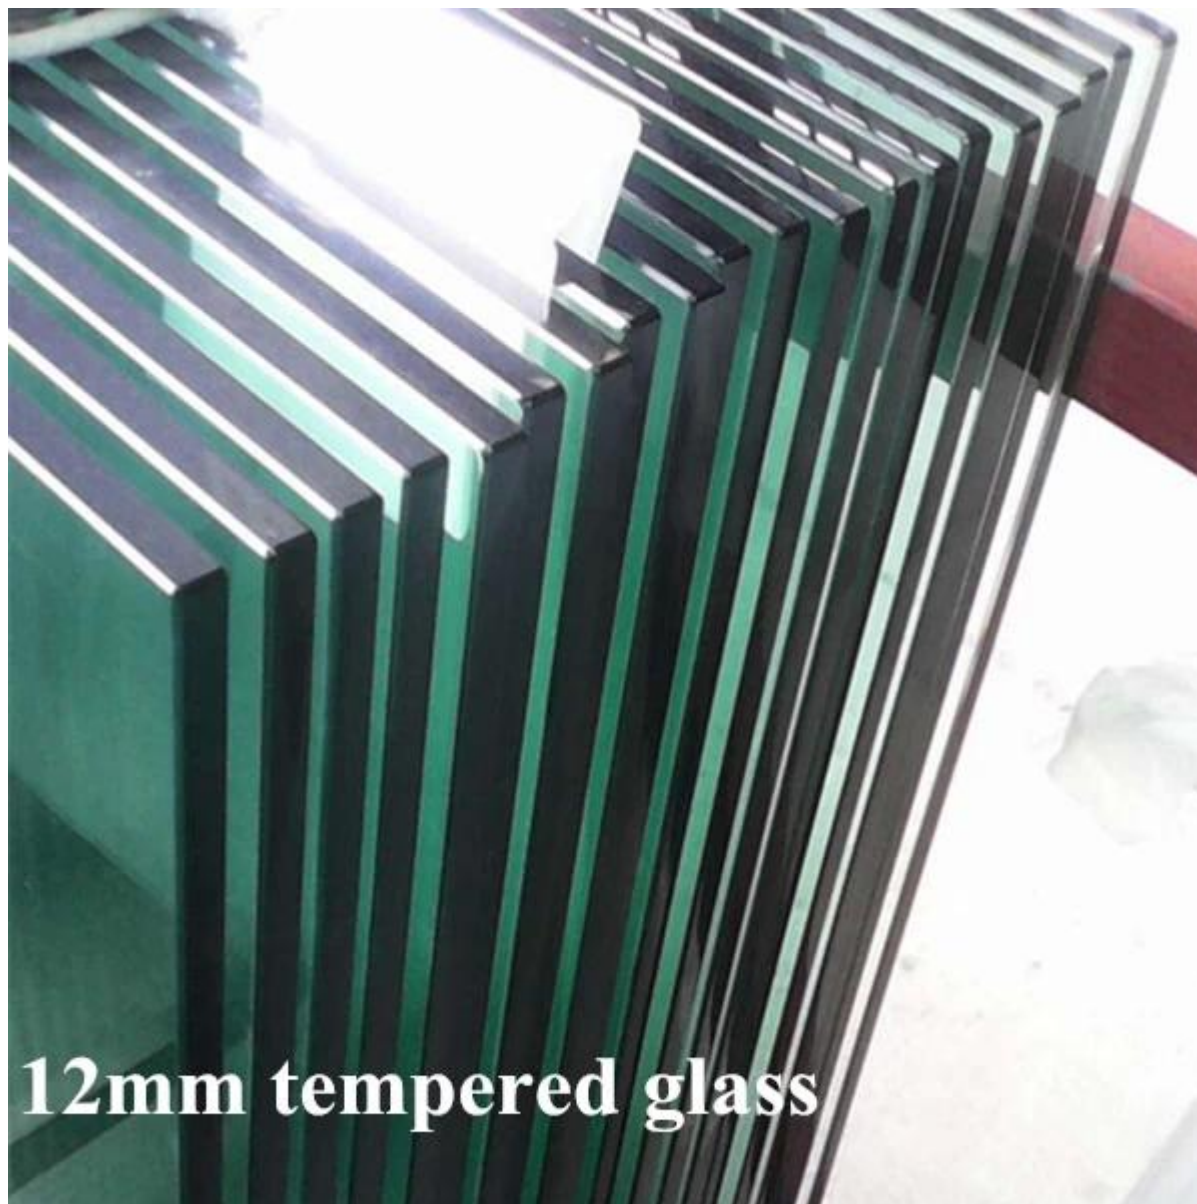

### Μετά αλουμίνιο σε σκόνη επικαλυμμένα με μαύρο

Σκόνη κιγκλίδωμα αλουμινίου επικαλυμμένο σε ασημί:

**Γυαλί πάνελ φράχτη για κιγκλιδώματα για υπαίθρια στάδια:**

**12mm tempered glass**

Κιγκλιδώματα αλουμινίου: