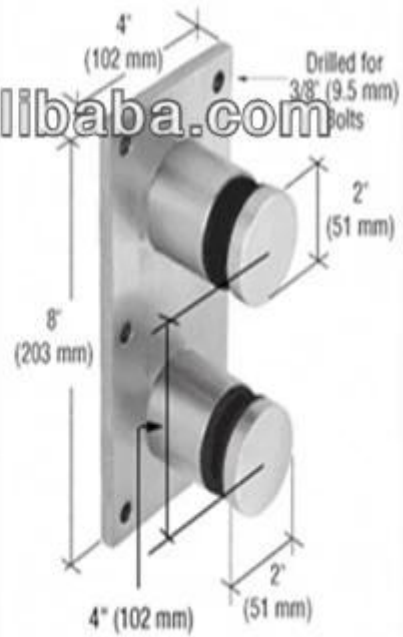

SF-30

Model no. : SF-50 T	
Material	Stainless steel 304/ 316
Finish	Satin / mirror polished
Size	50*10mm cap, 50*30 mm body, silicon rubber gasket included
Mounting plate size	200*100*10mm

SF-50

## Standoff Bracket

Item: glass rail standoff

Item no.: SF

Material: stainless steel 304 or 316

Finish : satin / mirror polished

launch-china.en.alibaba.com

Κορυφαία σιδηροδρομικών για frameless ποτήρι κιγκλίδωμα  
[Κίνα 12 χιλιοστά γυαλί κιγκλίδωμα με γυάλινη τάπα στο κάτω μέρος και σχισμένο σιδηροδρομικών στην κορυφή για το μπαλκόνι](#)

## Round top rail

For 12mm glass

Material	Stainless steel 316/316L
Finish	Mirror or satin
Dimension	Dia 25.4mm , groove 14*14 mm , 5.8 meter per length

## Square top rail

For 12mm glass

Material	Stainless steel 316/316L
Finish	Mirror or satin
Dimension	25*21mm , groove 14*14 mm , 5.8 meter per length