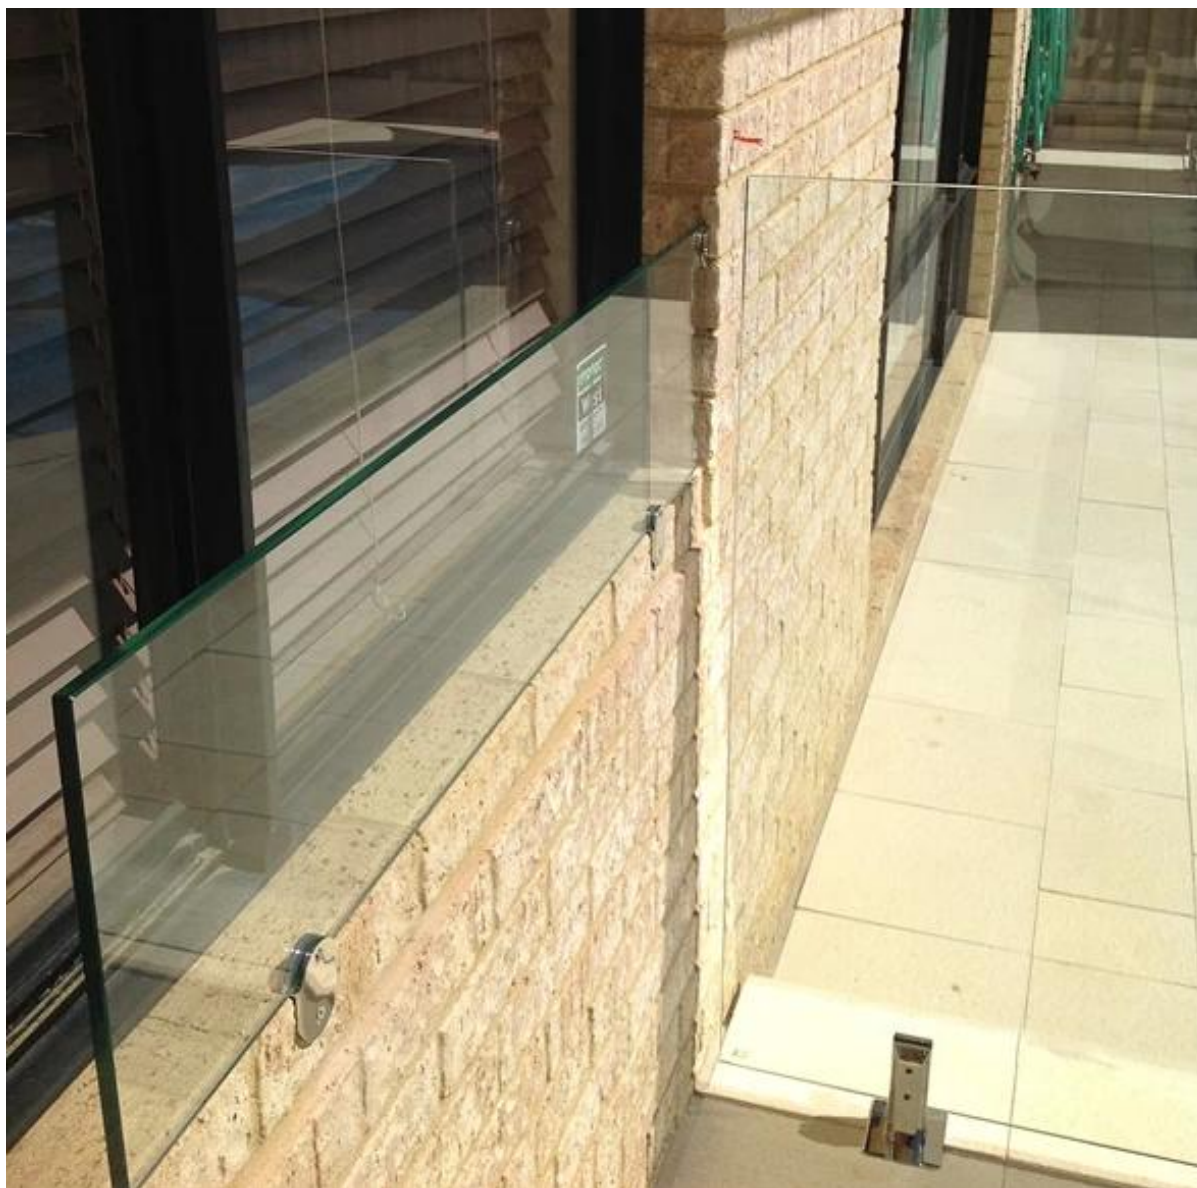

Πλαϊνό τοποθέτηση σε τοίχο σφικκτήρα γυαλί CB-180

Από ανοξείδωτο χάλυβα 304 για χρήση σε εσωτερικούς χώρους,

Από ανοξείδωτο χάλυβα 316 για χρήση σε εξωτερικούς χώρους (ισχυρότερη αντι σκουριά ικανότητα σε σχέση με 304 βαθμούς)

Επιφανειακή επεξεργασία (φινίρισμα): σατινέ βουρτσισμένο ή γυαλισμένο καθρέφτη?

CB-180

με πλαστικό παρέμβυσμα, προστατεύει το γυαλί σας?

Εγκατάσταση στο πλευρό τοποθέτηση παραθύρων,

Όπως CB-180 δεν είναι πολύ μεγάλο, δεν μπορεί να χρησιμοποιηθεί εάν το γυαλί παραθύρων σας είναι μεγάλου μεγέθους, έτσι κι αλλιώς, μπορούμε να προσθέσουμε το γυαλί σφιγκτήρες στο πλάι, ή μπορείτε να χρησιμοποιήσετε το γυαλί στρόφιγγα μας στο κάτω μέρος?