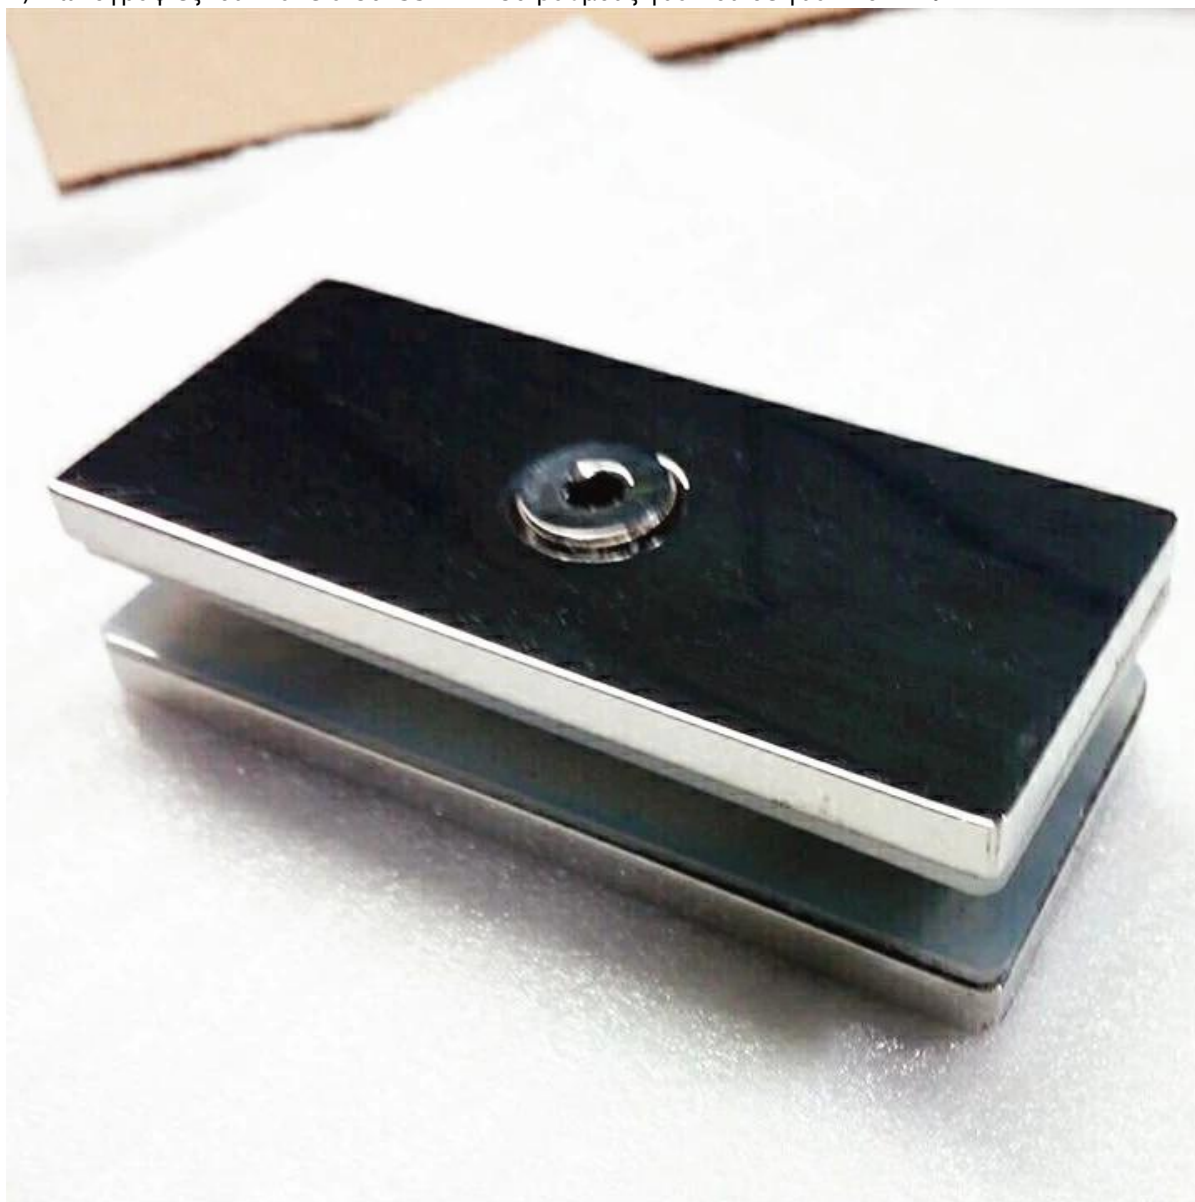

Πλατεία 80x35mm 180 βαθμούς γυαλιού σε γυάλινο κλιπ Για να συνδέσετε δύο γυάλινα πάνελ στους 180 μοίρες. Για γυάλινα κικλιδώματα.

1).Χαρακτηριστικά -

ΜοντέλοΟχι.	BC-80 * 35
Είδος	180 βαθμοί γυαλιού σε γυάλινο κλιπ
Υλικό	304/316 SS
Φινίρισμα	Satin βουρτσισμένο, καθρέφτης γυαλισμένο
Ποτήριπάχος	10-12mm
Ποτήριτρύπες	όχιχρειάζομαιποτήριτρύπες

2).ΦωτογραφίεςτουΠλατεία 80x35mm 180 βαθμούς γυαλιού σε γυάλινο κλιπ -

3) Σχέδιο για το Satin Brushed Square 180 βαθμοί γυαλιού σε γυαλί σφικκτήρα-

4) .Square 80x35mm 180 βαθμοί γυαλί σε γυάλινο κλιπ για χαλαρά γυάλινα κικκλιδώματα