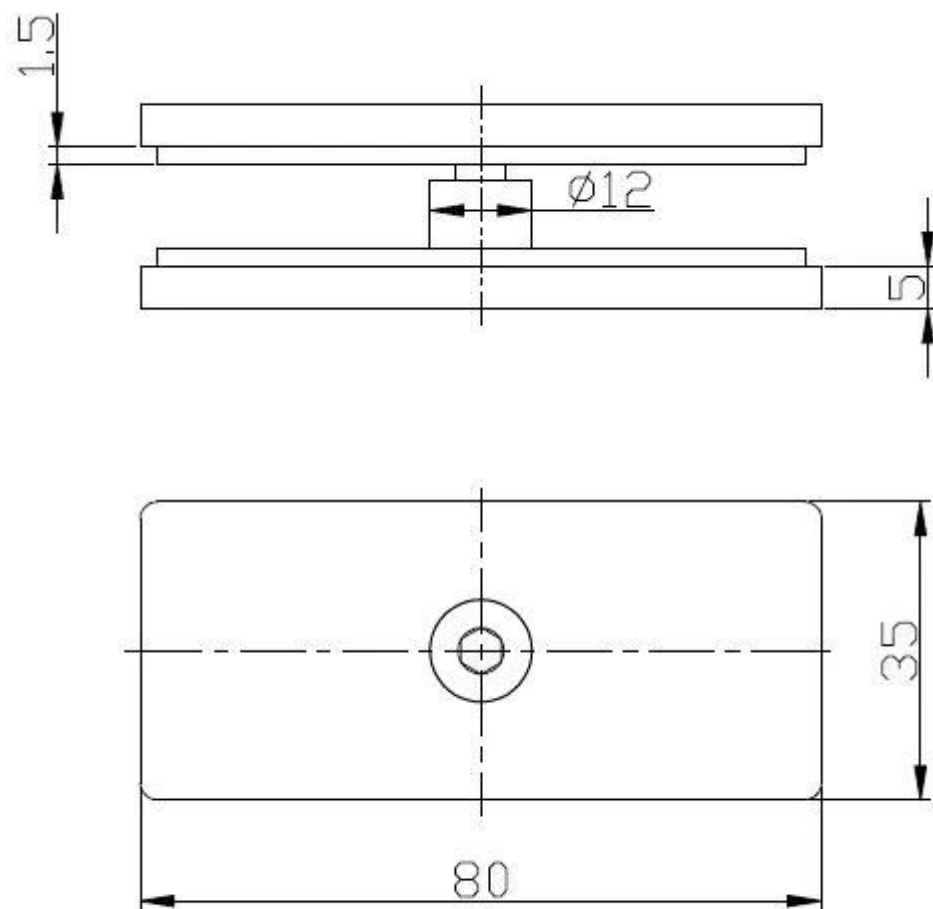

Πλατεία 80x35mm 180 βαθμούς γυαλιού σε γυάλινο κλιπ Για να συνδέσετε δύο γυάλινα πάνελ στους 180 μοίρες. Για γυάλινα κικλιδώματα.

1).Χαρακτηριστικά -

ΜοντέλοΟχι.	BC-80 * 35
Είδος	180 βαθμοί γυαλιού σε γυάλινο κλιπ
Υλικό	304/316 SS
Φινίρισμα	Satin βουρτσισμένο, καθρέφτης γυαλισμένο
Ποτήριπάχος	10-12mm
Ποτήριτρύπες	όχιχρειάζομαιποτήριτρύπες

2).ΦωτογραφίεςτουΠλατεία 80x35mm 180 βαθμούς γυαλιού σε γυάλινο κλιπ -

3) Σχέδιο για το Satin Brushed Square 180 βαθμοί γυαλιού σε γυαλί σφικκτήρα-

4) .Square 80x35mm 180 βαθμοί γυαλί σε γυάλινο κλιπ για χαλαρά γυάλινα κικκλιδώματα