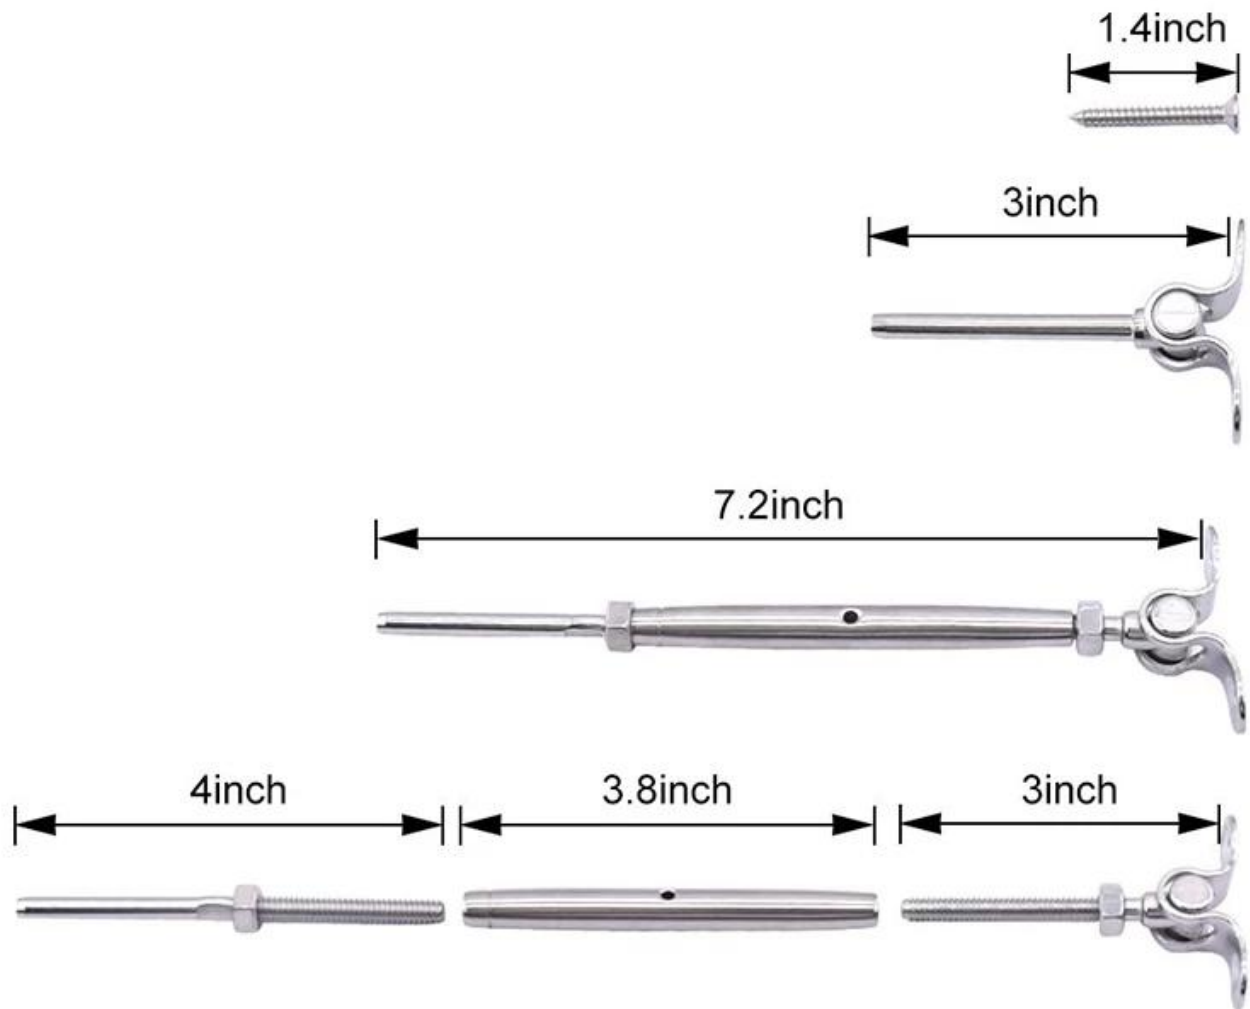

Φτηνές Τιμή από ανοξείδωτο χάλυβα 180 βαθμό ρυθμιζόμενο εξαρτήματα καλωδίων εντατήρα Cable

Όνομασία προϊόντος	καλώδιοσύρμασκοινίτέλοςεξαρτήματα,καλώδιοπροεντατήρες
Υλικό	ανοξείδωτοςατσάλι316
Επιφανειακή επεξεργασία	λεκέςβουρτισμένο,καθρέφτηςάμεμπτος
Για διάμετρο καλωδίου	3 χιλιοστά,4mm,5 χιλιοστά,6 χιλιοστών
Εφαρμογή	σύρμασκοινίκιγκλίδωμα,καλώδιοκιγκλίδωμαθέσηΣύστημα
Πωληθείόπως καιέναζεύγος	το ένα είναι μικρό, το άλλο είναι μεγάλη,δύο έρχονται μαζί ως ζευγάρι

Πακέτο για το σύστημα χάλυβα καλώδιο κιγκλίδωμα ανοξείδωτου:

1. Γυαλί κιγκλίδωμα: κιβώτια από ξύλο
2. Κάγκελα: μαργαριτάρι βαμβάκι εσωτερικά, 1pcs / box, 4-6boxes / χαρτοκιβώτιο
3. Others: μαργαριτάρι βαμβάκι /σιυβσιλε τσάντα εσωτερικό, εξωτερικό κουτί καλωδίων και τέλος τοποθέτηση φωτογραφιών:

Adjustable 180 degrees

Adjustable Angel:180°

χρησιμοποιούν υδραυλικά crimper για την εγκατάσταση:

1. χάλυβα καλωδιακό σύστημα κιγκλίδωμα ανοξείδωτου είναι εύκολο στην εγκατάσταση, απλά βίδα, δεν συγκόλληση.
2. ρεθα πρέπει να παρέχονται επτομερείς σχέδιο εγκατάστασης και χρήσης του γυαλιού κιγκλίδωμα

Καλώδιο φωτογραφία του έργου κικκλίδωμα:

Αλλακαλωδίων και τέλος τοποθέτηση φωτογραφιών:

T801- 3mm/4mm cable

T802- 5mm/6mm cable

T803-3mm/4mm/5mm cable

T804- 4mm/5mm/6mm cable

T805- 3mm cable

T806- 4mm cable