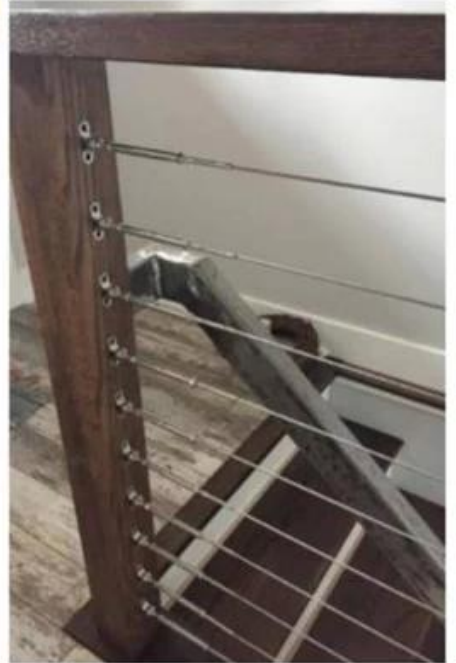

Φτηνές Τιμή από ανοξείδωτο χάλυβα 180 βαθμό ρυθμιζόμενο εξαρτήματα καλωδίων εντατήρα Cable

Όνομασία προϊόντος	καλώδιοσύρμασκοινίτέλοςεξαρτήματα,καλώδιοπροεντατήρες
Υλικό	ανοξείδωτοςατσάλι316
Επιφανειακή επεξεργασία	λεκέςβουρτισμένο,καθρέφτηςάμεμπτος
Για διάμετρο καλωδίου	3 χιλιοστά,4mm,5 χιλιοστά,6 χιλιοστών
Εφαρμογή	σύρμασκοινίκιγκλίδωμα,καλώδιοκιγκλίδωμαθέσηΣύστημα
Πωληθείόπως καιέναζεύγος	το ένα είναι μικρό, το άλλο είναι μεγάλη,δύο έρχονται μαζί ως ζευγάρι

Πακέτο για το σύστημα χάλυβα καλώδιο κιγκλίδωμα ανοξείδωτου:

1. Γυαλί κιγκλίδωμα: κιβώτια από ξύλο
2. Κάγκελα: μαργαριτάρι βαμβάκι εσωτερικά, 1pcs / box, 4-6boxes / χαρτοκιβώτιο
3. Others: μαργαριτάρι βαμβάκι /σιυβσιλε τσάντα εσωτερικό, εξωτερικό κουτί καλωδίων και τέλος τοποθέτηση φωτογραφιών:

Adjustable 180 degrees

Adjustable Angel:180°

χρησιμοποιούν υδραυλικά crimper για την εγκατάσταση:

1. χάλυβα καλωδιακό σύστημα κιγκλίδωμα ανοξείδωτου είναι εύκολο στην εγκατάσταση, απλά βίδα, δεν συγκόλληση.
2. ρεθα πρέπει να παρέχονται επτομερείς σχέδιο εγκατάστασης και χρήσης του γυαλιού κιγκλίδωμα

Καλώδιο φωτογραφία του έργου κικκλίδωμα:

Αλλακαλωδίων και τέλος τοποθέτηση φωτογραφιών:

T801- 3mm/4mm cable

T802- 5mm/6mm cable

T803-3mm/4mm/5mm cable

T804- 4mm/5mm/6mm cable

T805- 3mm cable

T806- 4mm cable