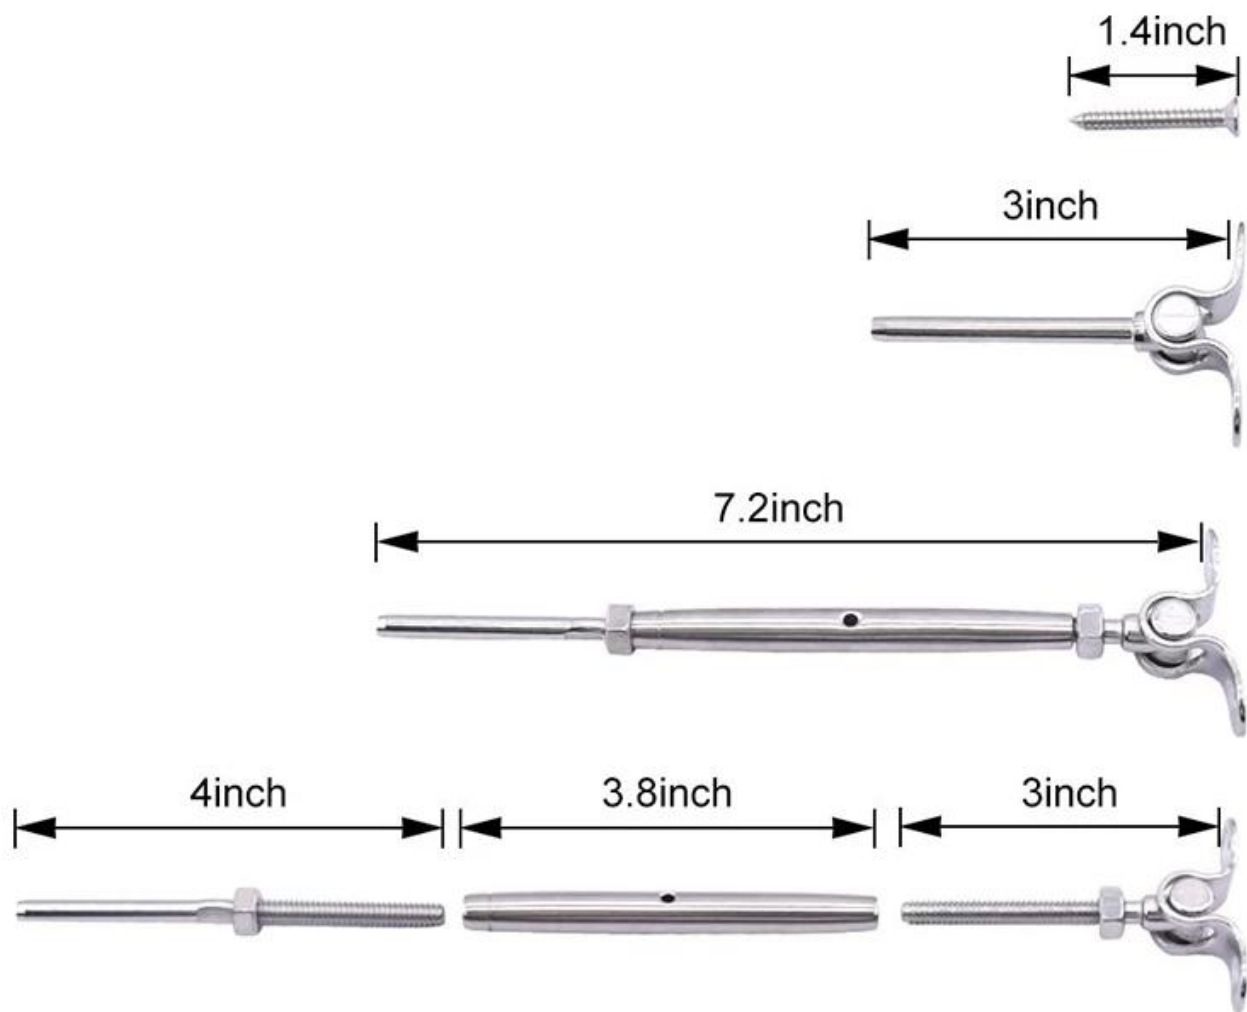

Φτηνές Τιμή από ανοξείδωτο χάλυβα 180 βαθμό ρυθμιζόμενο εξαρτήματα καλωδίων εντατήρα Cable

Όνομασία προϊόντος	καλώδιοσύρμασκοινίτέλοςεξαρτήματα,καλώδιοπροεντατήρες
Υλικό	ανοξείδωτοςατσάλι316
Επιφανειακή επεξεργασία	λεκέςβουρτισμένο,καθρέφτηςάμεμπτος
Για διάμετρο καλωδίου	3 χιλιοστά,4mm,5 χιλιοστά,6 χιλιοστών
Εφαρμογή	σύρμασκοινίκιγκλίδωμα,καλώδιοκιγκλίδωμαθέσηΣύστημα
Πωληθείόπως καιέναζεύγος	το ένα είναι μικρό, το άλλο είναι μεγάλη,δύο έρχονται μαζί ως ζευγάρι

Πακέτο για το σύστημα χάλυβα καλώδιο κιγκλίδωμα ανοξείδωτου:

1. Γυαλί κιγκλίδωμα: κιβώτια από ξύλο
2. Κάγκελα: μαργαριτάρι βαμβάκι εσωτερικά, 1pcs / box, 4-6boxes / χαρτοκιβώτιο
3. Others: μαργαριτάρι βαμβάκι /σιυβσιλε τσάντα εσωτερικό, εξωτερικό κουτί καλωδίων και τέλος τοποθέτηση φωτογραφιών:

Adjustable 180 degrees

Adjustable Angel:180°

χρησιμοποιούν υδραυλικά crimper για την εγκατάσταση:

1. χάλυβα καλωδιακό σύστημα κιγκλίδωμα ανοξείδωτου είναι εύκολο στην εγκατάσταση, απλά βίδα, δεν συγκόλληση.
2. ρεθα πρέπει να παρέχονται επτομερείς σχέδιο εγκατάστασης και χρήσης του γυαλιού κιγκλίδωμα

Καλώδιο φωτογραφία του έργου κικκλίδωμα:

Αλλακαλωδίων και τέλος τοποθέτηση φωτογραφιών:

T801- 3mm/4mm cable

T802- 5mm/6mm cable

T803-3mm/4mm/5mm cable

T804- 4mm/5mm/6mm cable

T805- 3mm cable

T806- 4mm cable