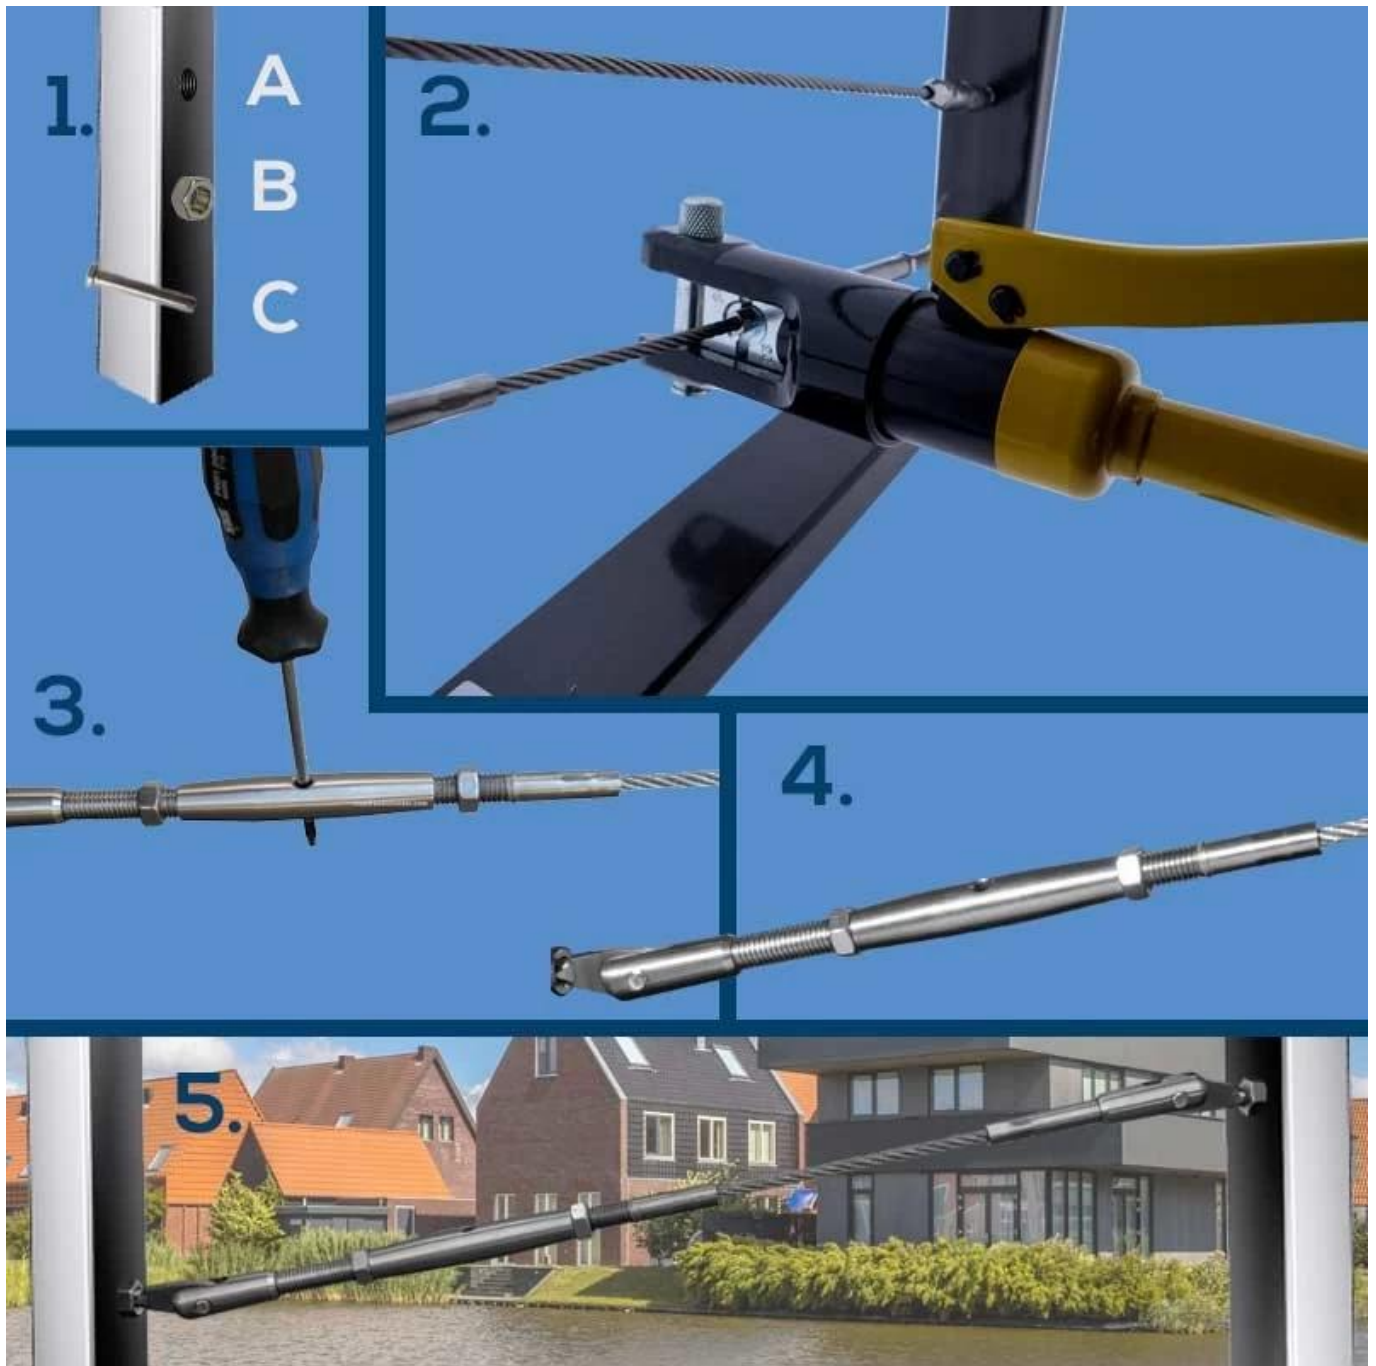

Φτηνές Τιμή από ανοξείδωτο χάλυβα 180 βαθμό ρυθμιζόμενο εξαρτήματα καλωδίων εντατήρα Cable

Όνομασία προϊόντος	καλώδιοσύρμασκοινίτέλοςεξαρτήματα,καλώδιοπροεντατήρες
Υλικό	ανοξείδωτοςατσάλι316
Επιφανειακή επεξεργασία	λεκέςβουρτισμένο,καθρέφτηςάμεμπτος
Για διάμετρο καλωδίου	3 χιλιοστά,4mm,5 χιλιοστά,6 χιλιοστών
Εφαρμογή	σύρμασκοινίκιγκλίδωμα,καλώδιοκιγκλίδωμαθέσηΣύστημα
Πωληθείόπως καιέναζεύγος	το ένα είναι μικρό, το άλλο είναι μεγάλη,δύο έρχονται μαζί ως ζευγάρι

Adjustable 180 degrees

Adjustable Angel:180°

χρησιμοποιούν υδραυλικά crimper για την εγκατάσταση:

1. χάλυβα καλωδιακό σύστημα κιγκλίδωμα ανοξείδωτου είναι εύκολο στην εγκατάσταση, απλά βίδα, δεν συγκόλληση.
2. ρεθα πρέπει να παρέχονται επτομερείς σχέδιο εγκατάστασης και χρήσης του γυαλιού κιγκλίδωμα