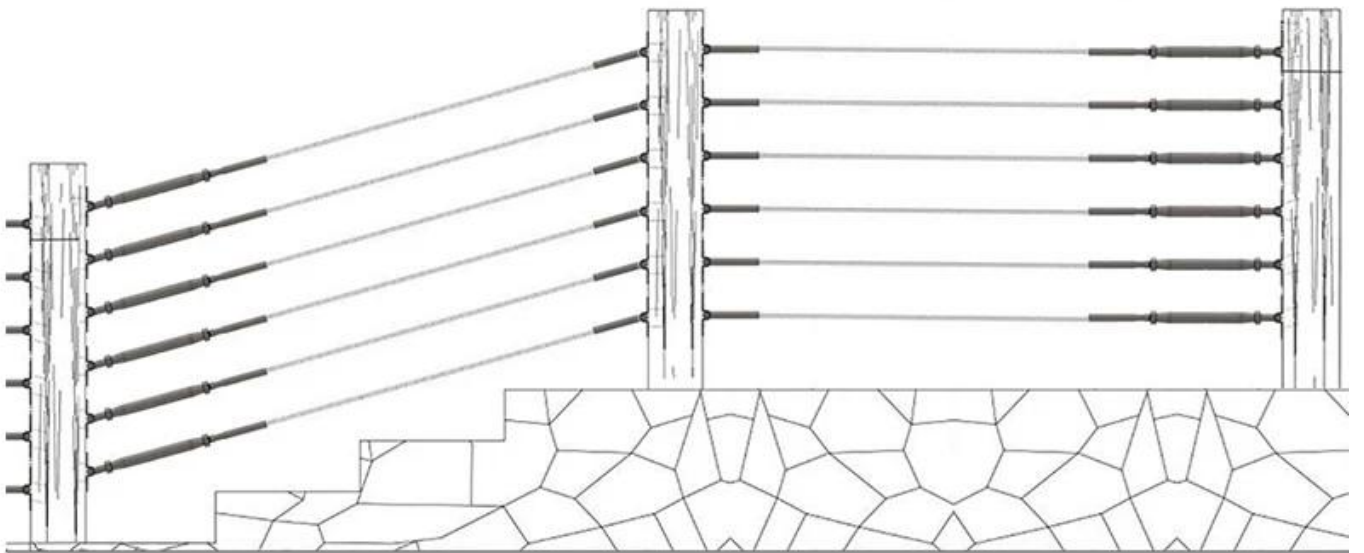

Φτηνές Τιμή από ανοξείδωτο χάλυβα 180 βαθμό ρυθμιζόμενο εξαρτήματα καλωδίων εντατήρα Cable

Όνομασία προϊόντος	καλώδιοσύρμασκοινίτέλοςεξαρτήματα,καλώδιοπροεντατήρες
Υλικό	ανοξείδωτοςατσάλι316
Επιφανειακή επεξεργασία	λεκέςβουρτισμένο,καθρέφτηςάμεμπτος
Για διάμετρο καλωδίου	3 χιλιοστά,4mm,5 χιλιοστά,6 χιλιοστών
Εφαρμογή	σύρμασκοινίκιγκλίδωμα,καλώδιοκιγκλίδωμαθέσηΣύστημα
Πωληθείόπως καιέναζεύγος	το ένα είναι μικρό, το άλλο είναι μεγάλη,δύο έρχονται μαζί ως ζευγάρι

Πακέτο για το σύστημα χάλυβα καλώδιο κιγκλίδωμα ανοξείδωτου:

1. Γυαλί κιγκλίδωμα: κιβώτια από ξύλο
2. Κάγκελα: μαργαριτάρι βαμβάκι εσωτερικά, 1pcs / box, 4-6boxes / χαρτοκιβώτιο
3. Others: μαργαριτάρι βαμβάκι /σιυβσιλε τσάντα εσωτερικό, εξωτερικό κουτί καλωδίων και τέλος τοποθέτηση φωτογραφιών:

Adjustable 180 degrees

Adjustable Angel:180°

χρησιμοποιούν υδραυλικά crimper για την εγκατάσταση:

1. χάλυβα καλωδιακό σύστημα κιγκλίδωμα ανοξείδωτου είναι εύκολο στην εγκατάσταση, απλά βίδα, δεν συγκόλληση.
2. ρεθα πρέπει να παρέχονται επτομερείς σχέδιο εγκατάστασης και χρήσης του γυαλιού κιγκλίδωμα