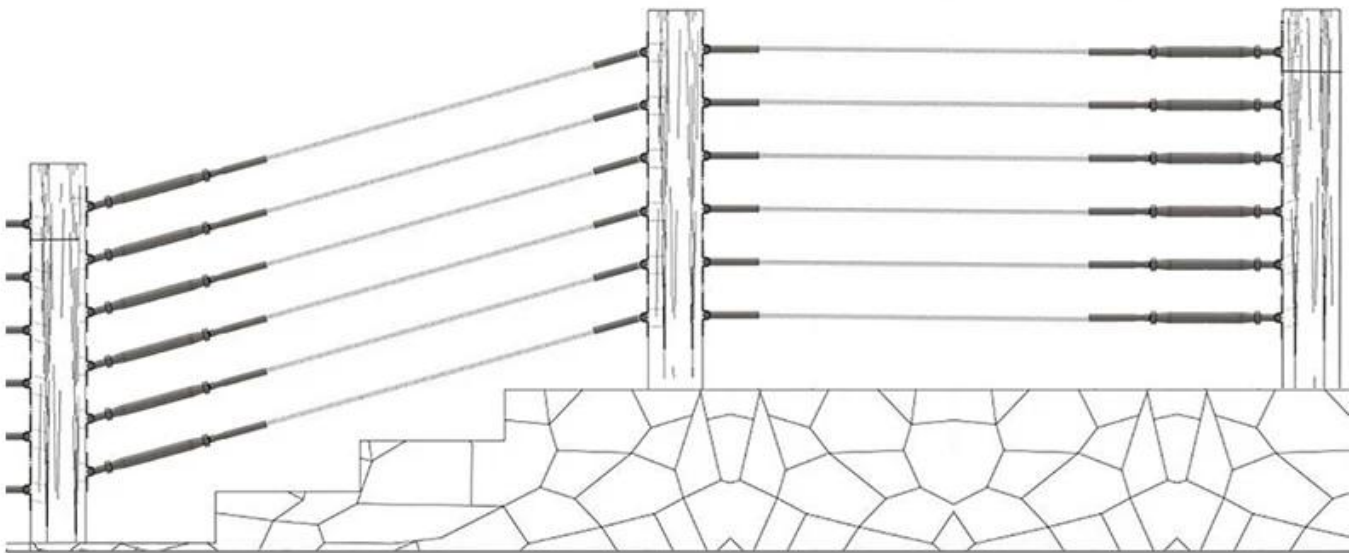

Φτηνές Τιμή από ανοξείδωτο χάλυβα 180 βαθμό ρυθμιζόμενο εξαρτήματα καλωδίων εντατήρα Cable

Όνομασία προϊόντος	καλώδιοσύρμασκοινίτέλοςεξαρτήματα,καλώδιοπροεντατήρες
Υλικό	ανοξείδωτοςατσάλι316
Επιφανειακή επεξεργασία	λεκέςβουρτισμένο,καθρέφτηςάμεμπτος
Για διάμετρο καλωδίου	3 χιλιοστά,4mm,5 χιλιοστά,6 χιλιοστών
Εφαρμογή	σύρμασκοινίκιγκλίδωμα,καλώδιοκιγκλίδωμαθέσηΣύστημα
Πωληθείόπως καιέναζεύγος	το ένα είναι μικρό, το άλλο είναι μεγάλη,δύο έρχονται μαζί ως ζευγάρι

Πλεονεκτήματα:

1. High ποιότητα με λογικές τιμές εγκατάστασης
2. Top/side
3. Used για τη σκάλα ή μπαλκόνι κ.λπ.
4. Simple, καθαρό και σύγχρονο ντιζάιν
5. Environmentable μασίφ ξύλο
6. Indoor και εξωτερική ανοξείδωτο κιγκλίδωμα
7. Customized σχεδιασμό διαθέσιμη
8. Provided το σχέδιο εγκατάστασης λεπτομέρεια
9. Sample υλικό available

Πακέτο για το σύστημα χάλυβα καλώδιο κιγκλίδωμα ανοξείδωτου:

1. Γυαλί κιγκλίδωμα: κιβώτια από ξύλο
2. Κάγκελα: μαργαριτάρι βαμβάκι εσωτερικά, 1pcs / box, 4-6boxes / χαρτοκιβώτιο
3. Others: μαργαριτάρι βαμβάκι /σιυβσιλε τσάντα εσωτερικό, εξωτερικό κουτί καλωδίων και τέλος τοποθέτηση φωτογραφιών:

Adjustable 180 degrees

Adjustable Angel:180°

χρησιμοποιούν υδραυλικά crimper για την εγκατάσταση:

1. χάλυβα καλωδιακό σύστημα κιγκλίδωμα ανοξείδωτου είναι εύκολο στην εγκατάσταση, απλά βίδα, δεν συγκόλληση.
2. ρεθα πρέπει να παρέχονται επτομερείς σχέδιο εγκατάστασης και χρήσης του γυαλιού κιγκλίδωμα