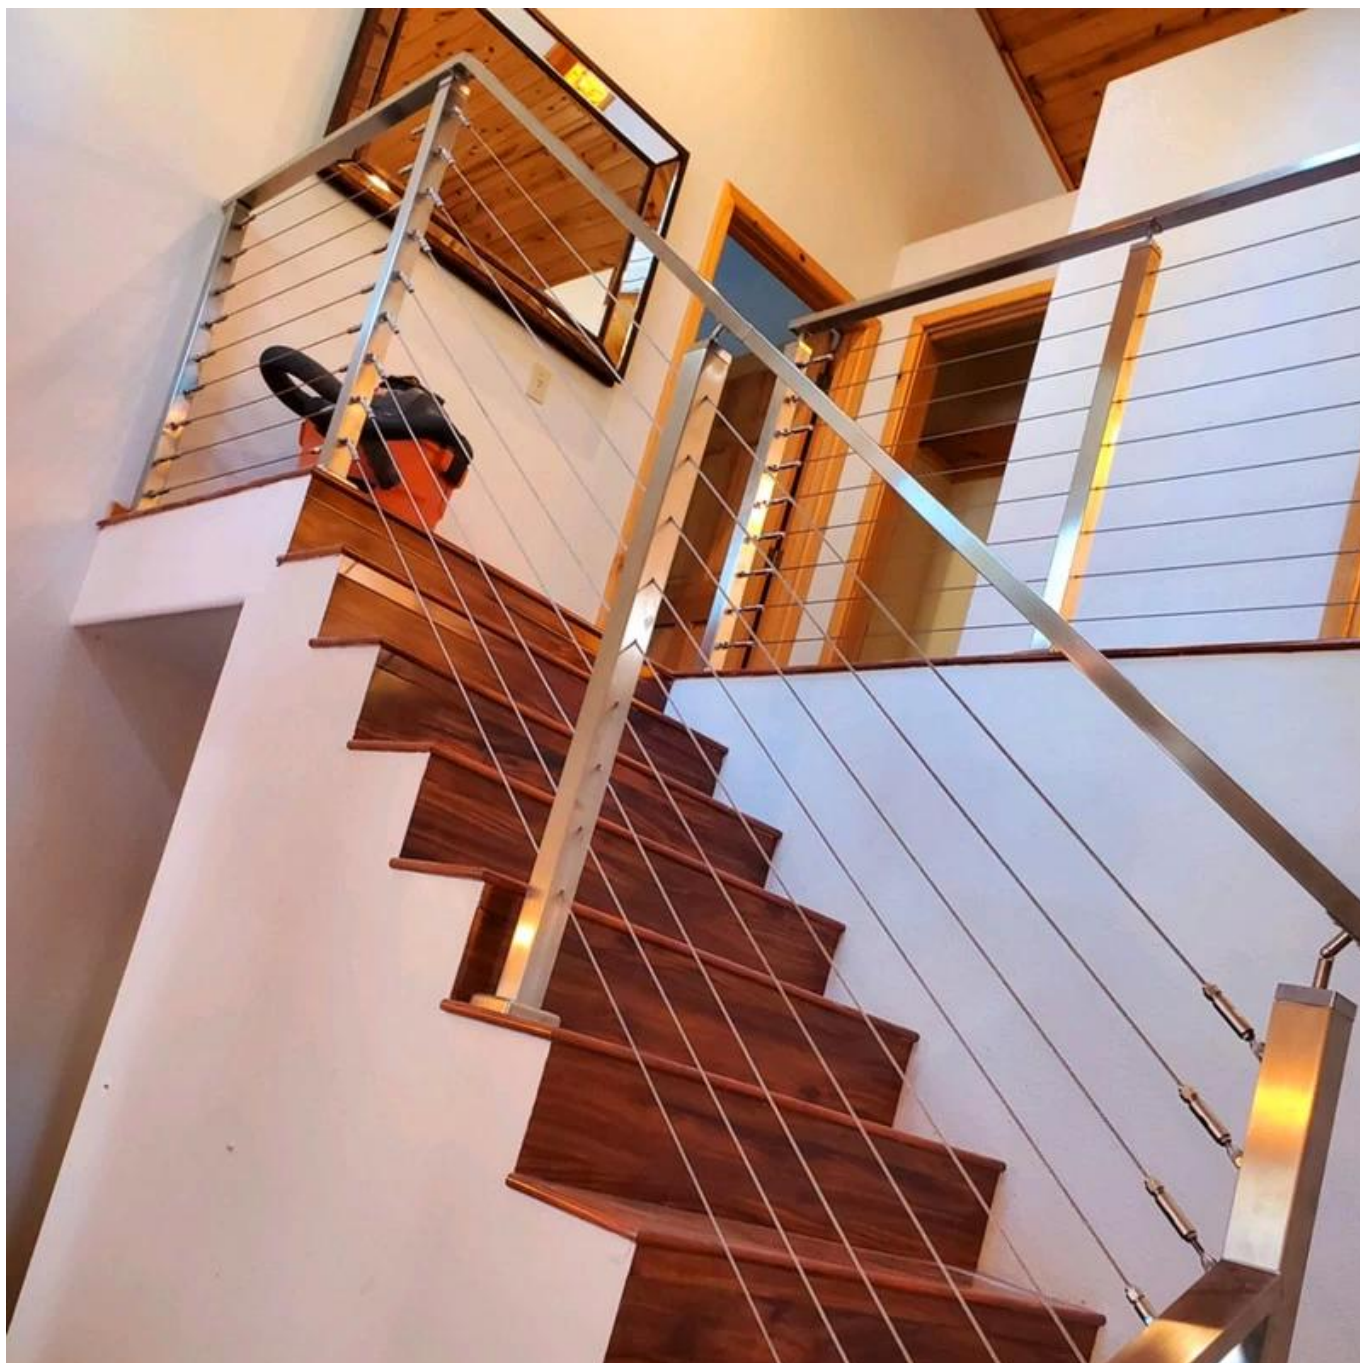

Μη διστάσετε να στείλετε τις ερωτήσεις μας τώρα για να πάρετε προσφορά για τα έργα σας.