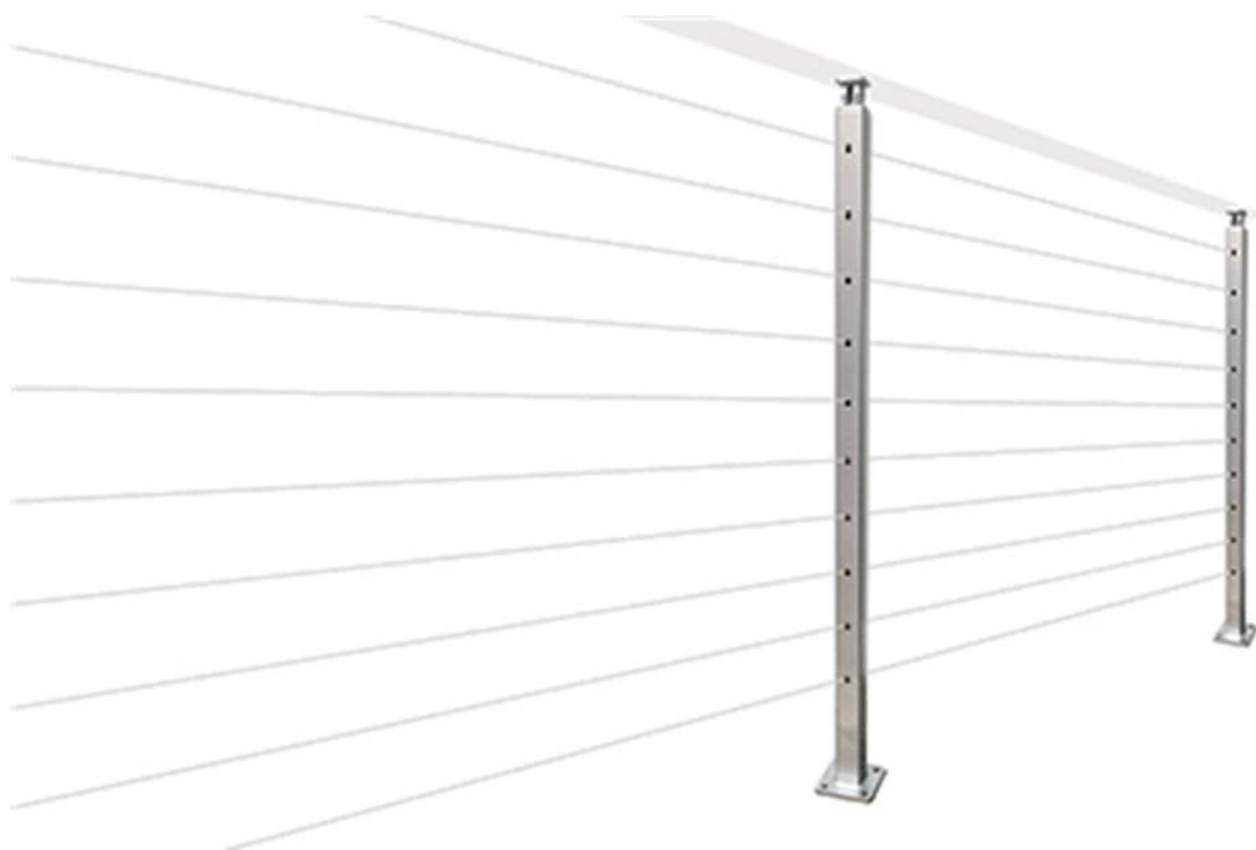

Ποιότητα και μοντέρνα συστήματα καλωδίων από ανοξείδωτο καλώδιο για καταστρώματα και σκάλες. Εύκολο στην εγκατάσταση του συστήματος καλωδίων καλωδίων με όλα τα απαραίτητα εξαρτήματα διαθέσιμα.

1).

Είδος	Συστήματα κιγκλιδώματος ανοξείδωτου καλωδίου
Υλικό	SS 304 για εσωτερικούς χώρους. 316 SS για υπαίθρια
Φινίρισμα	σατέν, καθρέφτης, ματ μαύρο
Καλώδιο κιγκλίδωμα	Γύρος 42.4 / 50,8mm; Πλατεία 40 / 50mm
Κορυφή χειρολισθήρας	Γύρος 42.4 / 50.8mm; τετράγωνο 40 / 50mm; Ορθογώνια 50 * 25mm
Διάμετρος καλωδίων	4mm 5mm 6mm
τεντωτήρας καλωδίων	είδος τύπου t803
Μοq	10 μέτρα

2).

Σατέν φινίρισμα κορυφή

Ματ μαύρη επίστρωση σκόνης -

Fascia Mount Cable Railing -

LCH-123

Ανοξείδωτο χάλυβα επίπεδη μπάρα μετά-

LCH-124

3) Φωτογραφίες παραγωγής καλωδίων καλωδίων -