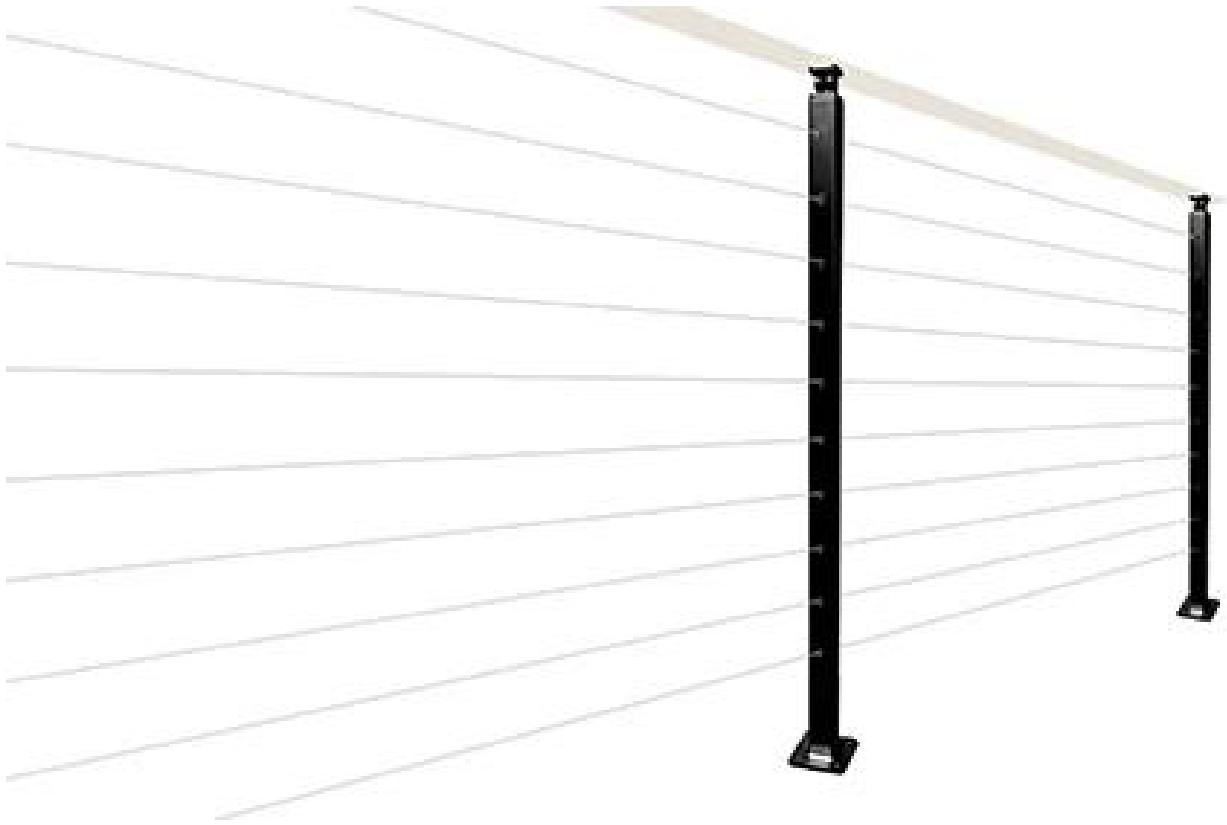

Ποιότητα και μοντέρνα συστήματα καλωδίων από ανοξείδωτο καλώδιο για καταστρώματα και σκάλες. Εύκολο στην εγκατάσταση του συστήματος καλωδίων καλωδίων με όλα τα απαραίτητα εξαρτήματα διαθέσιμα.

1).

Είδος	Συστήματα κιγκλιδώματος ανοξείδωτου καλωδίου
Υλικό	SS 304 για εσωτερικούς χώρους. 316 SS για υπαίθρια
Φινίρισμα	σατέν, καθρέφτης, ματ μαύρο
Καλώδιο κιγκλίδωμα	Γύρος 42.4 / 50,8mm; Πλατεία 40 / 50mm
Κορυφή χειρολισθήρας	Γύρος 42.4 / 50.8mm; τετράγωνο 40 / 50mm; Ορθογώνια 50 * 25mm
Διάμετρος καλωδίων	4mm 5mm 6mm
τεντωτήρας καλωδίων	είδος τύπου t803
Μοq	10 μέτρα

2).

Σατέν φινίρισμα κορυφή

Ματ μαύρη επίστρωση σκόνης -

Fascia Mount Cable Railing -

LCH-123

Ανοξείδωτο χάλυβα επίπεδη μπάρα μετά-

LCH-124

3) Φωτογραφίες παραγωγής καλωδίων καλωδίων -