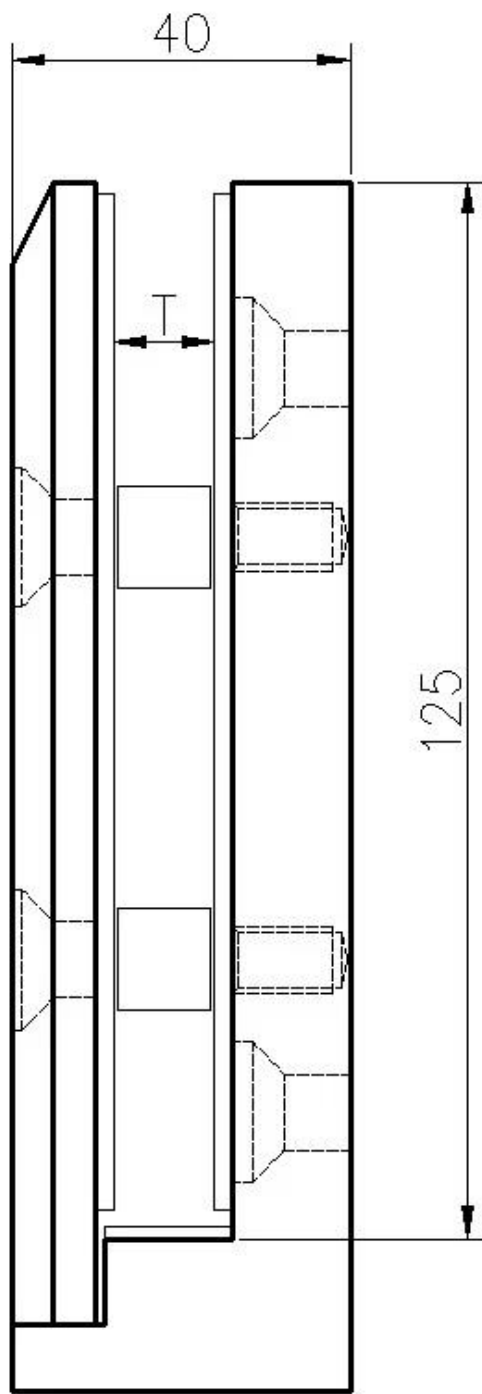

Ανοξείδωτος χάλυβας 2205 Side Mount Smart Speigot για 1/2 "Πισίνα γυάλινο κιγκλίδωμα

περιγραφή προϊόντος

Προϊόν μαμου	Ανοξείδωτος χάλυβας 2205 Side Mount Smart Speigot για 1/2 "Πισίνα γυάλινο κιγκλίδωμα
Υλικό	Ανοξείδωτο χάλυβα 316
Φινίρισμα	Mirror γυαλισμένο / σατέν
Για Γλάσσοσ τχείλος	8-13,52mm
Υψος	143mm
Τρυπάνι γυάλινη τρύπα	Διάμετρος τρύπα 14mm που απαιτείται σε γυαλί
Ορος πληρωμής	Paypal, West Union, T / T
Μέθοδος κατασκευής	CNC μηχανική κατεργασία (υψηλή ποιότητα)
λεπτομέρειες συσκευασίας	1) ένα κομμάτι σε μια τσάντα φούσκα, στη συνέχεια σε ένα λευκό κουτί 2) 12 τεμάχια σε ένα χαρτοκιβώτιο από χαρτόνι Ή συσκευασία ως απαιτήσεις των πελατών
Εφαρμογή	Μπαλκόνι γυάλινο κιγκλίδωμα, κιγκλίδωμα σκάλας, σχεδιασμός κιγκλιδώματος καταστρώματος, φράχτη πισίνας, κιγκλιδωτό γυάλινο κιγκλίδωμα
Εργοστασιακή επιθεώρηση	καλως ΗΡΘΑΤΕ
μικρόεπαρκής	Διαθέσιμη πριν από την παραγγελία
Βουνό	Τοποθέτηση Fascia, πλευρική τοποθέτηση γυαλί Spixing σε σκυρόδεμα ή ξυλεία
Μοq	Όχι περιορισμένη. Μπορείτε να παραγγείλετε σύμφωνα με τη δουλειά σας απαίτηση.
OEM & ODM Υπηρεσία	Διαθέσιμος

Πλευρικό έξυπνο γυάλινο καπέλο Κουνουπιέρες

1) Side Mountedglass Spigot Real Shot Φωτογραφίες
Καθρέφτης γυαλισμένο φινίρισμα

Σατέν βουρτσισμένο φινίρισμα:

2) μέγεθος κατ 'αποκοπή

3) Έργο Spect Spected Glass

Συσκευασία ασφαλείας γυαλιού

1. Ένα κομμάτι σε μια τσάντα φούσκα, στη συνέχεια σε ένα λευκό κουτί.
12 τεμάχια σε ένα χαρτοκιβώτιο από χαρτόνι.
2. Συσκευασία ως απαράδεκτες των πελατών.

Επικοινωνία

Οποιαδήποτε ερωτήσεις ή ερωτήσεις, αφήστε ένα μήνυμα. Θα σας επιστρέψει το συντομότερο δυνατόν!
Για οποιαδήποτε επείγουσα έρευνα, παρακαλούμε επικοινωνήστε μαζί σας παρακάτω: