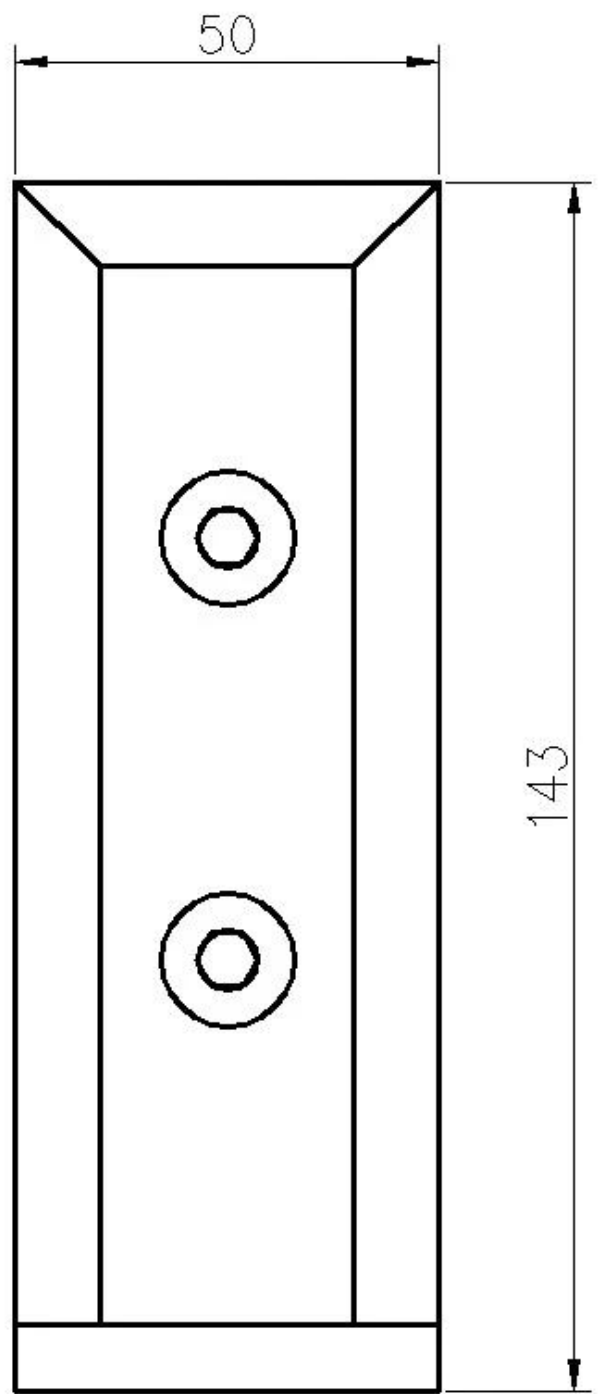

Ανοξείδωτος χάλυβας 2205 Side Mount Smart Speigot για 1/2 "Πισίνα γυάλινο κιγκλίδωμα

περιγραφή προϊόντος

Προϊόν μαμου	Ανοξείδωτος χάλυβας 2205 Side Mount Smart Speigot για 1/2 "Πισίνα γυάλινο κιγκλίδωμα
Υλικό	Ανοξείδωτο χάλυβα 316
Φινίρισμα	Mirror γυαλισμένο / σατέν
Για Γλάσσοσ τχείλος	8-13,52mm
Υψος	143mm
Τρυπάνι γυάλινη τρύπα	Διάμετρος τρύπα 14mm που απαιτείται σε γυαλί
Ορος πληρωμής	Paypal, West Union, T / T
Μέθοδος κατασκευής	CNC μηχανική κατεργασία (υψηλή ποιότητα)
λεπτομέρειες συσκευασίας	1) ένα κομμάτι σε μια τσάντα φούσκα, στη συνέχεια σε ένα λευκό κουτί 2) 12 τεμάχια σε ένα χαρτοκιβώτιο από χαρτόνι Ή συσκευασία ως απαιτήσεις των πελατών
Εφαρμογή	Μπαλκόνι γυάλινο κιγκλίδωμα, κιγκλίδωμα σκάλας, σχεδιασμός κιγκλιδώματος καταστρώματος, φράχτη πισίνας, κιγκλιδωτό γυάλινο κιγκλίδωμα
Εργοστασιακή επιθεώρηση	καλως ΗΡΘΑΤΕ
μικρόεπαρκής	Διαθέσιμη πριν από την παραγγελία
Βουνό	Τοποθέτηση Fascia, πλευρική τοποθέτηση γυαλί Spixing σε σκυρόδεμα ή ξυλεία
Μοq	Όχι περιορισμένη. Μπορείτε να παραγγείλετε σύμφωνα με τη δουλειά σας απαίτηση.
OEM & ODM Υπηρεσία	Διαθέσιμος

Πλευρικό έξυπνο γυάλινο καπέλο Κουνουπιέρες

1) Side Mountedglass Spigot Real Shot Φωτογραφίες
Καθρέφτης γυαλισμένο φινίρισμα

Σατέν βουρτσισμένο φινίρισμα:

2) μέγεθος κατ 'αποκοπή

3) Έργο Spect Spected Glass