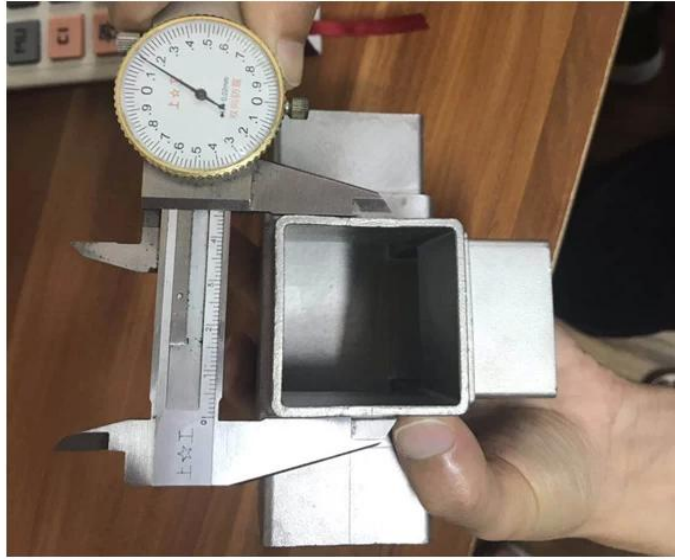

S203

S204

S205

Για χρήση με σωλήνες 40 * 40 * 1,5 (mm)

S401

S402

S403

S404

S405

Για χρήση με σωλήνες 50 * 50 * 2 (mm):

2-way tube connector	For tube dimensions	Model
	40×20×1.5(mm)	S400
	40×40×1.5(mm)	S401
	50×50×1.5(mm)	S501
	51×51×3.2(mm)	S511
3-way tube connector	For tube dimensions	Model
	40×40×1.5(mm)	S402
	51×51×3.2(mm)	S512
	3-way tube connector	For tube dimensions
	30×30×1.5(mm)	S303
	40×40×1.5(mm)	S403
	50×50×2.0(mm)	S503
	51×51×3.2(mm)	S513
4-way tube connector	For tube dimensions	Model
	40×40×1.5(mm)	S404
	50×50×2.0(mm)	S504
	51×51×3.2(mm)	S514
	4-way tube connector	For tube dimensions
	40×40×1.5(mm)	S405