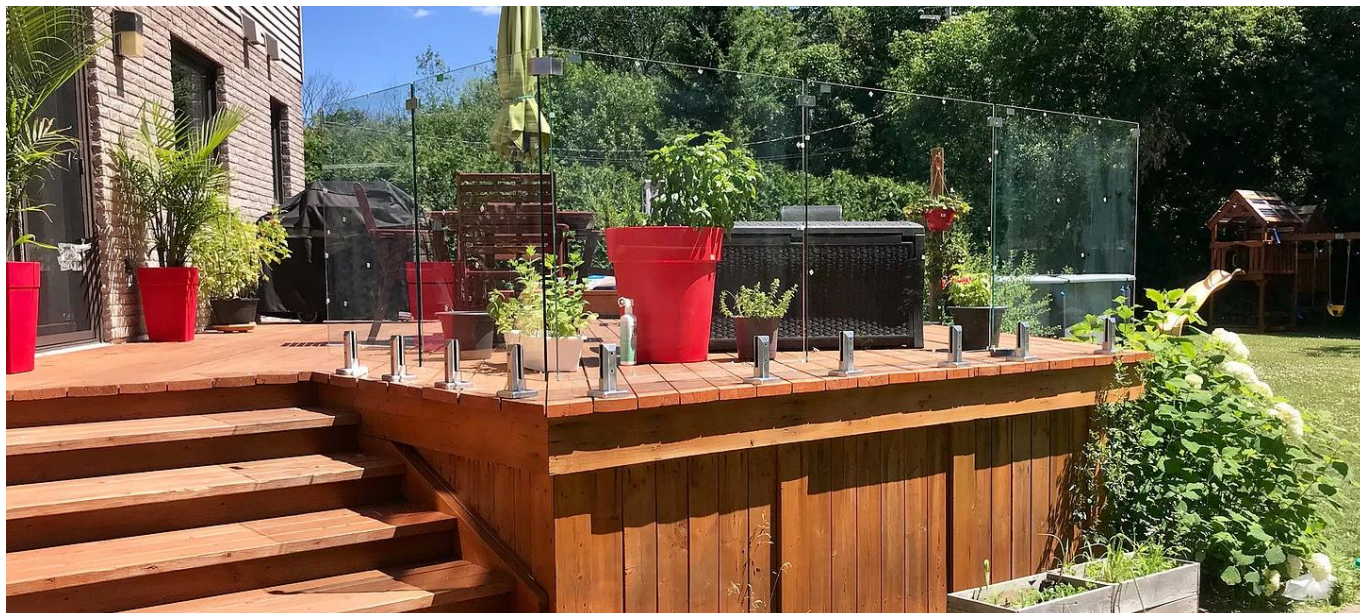

**Καλώς ήρθατε να επικοινωνήσετε μαζί μας για περισσότερες πληροφορίες:
Παραμονή
Email: sales03@launch-china.cn
HP / WhatsApp: +8613686807796**