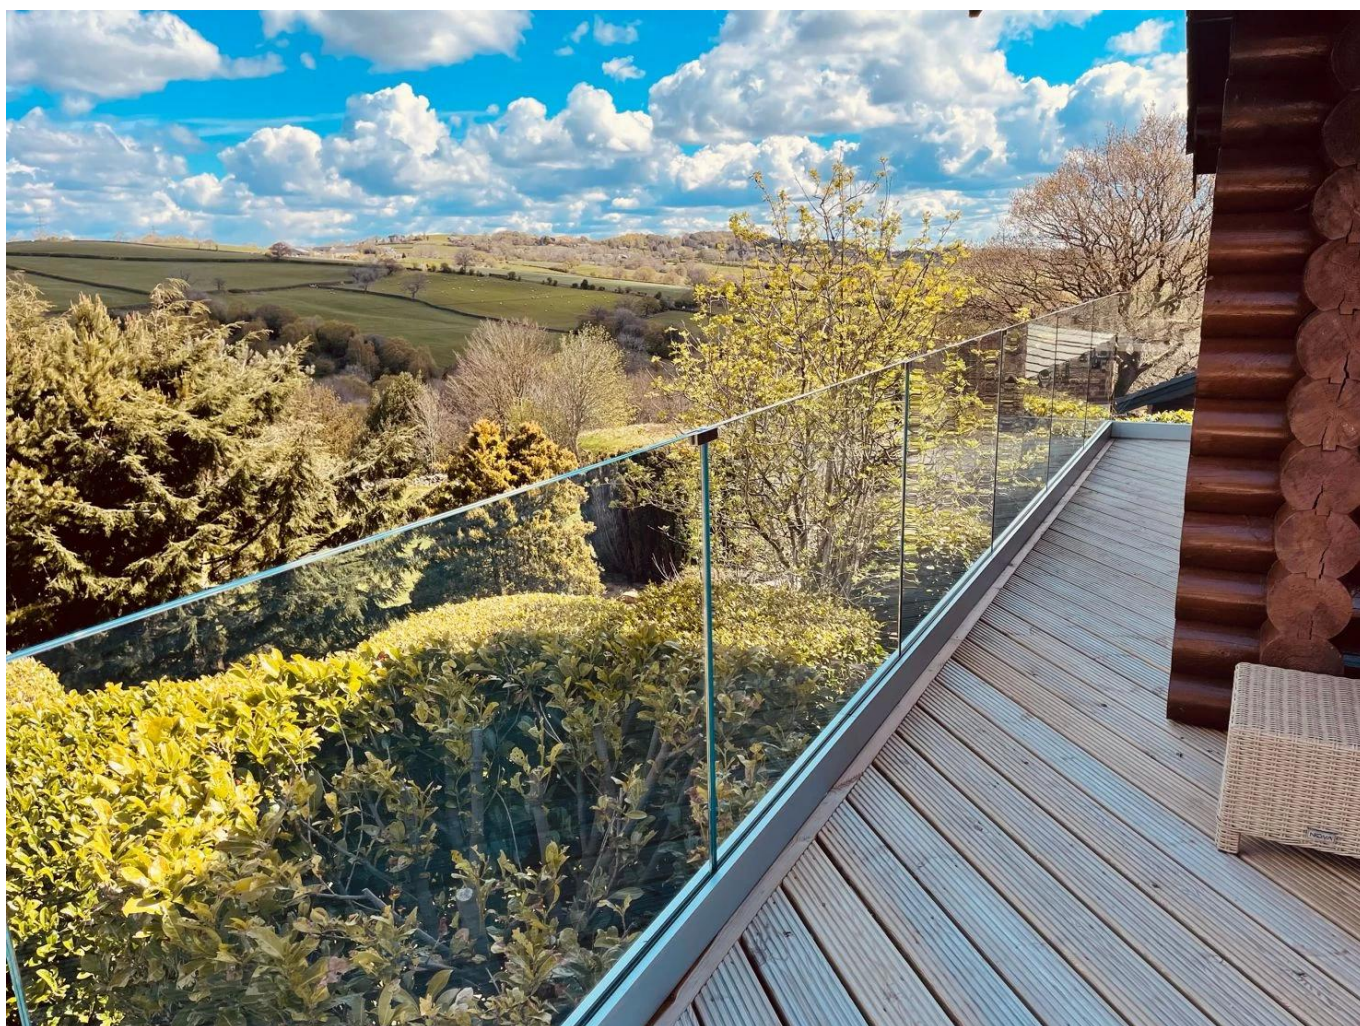

**Καλώς ήρθατε να επικοινωνήσετε μαζί μας για περισσότερες πληροφορίες:
Παραμονή
Email: sales03@launch-china.cn
HP / WhatsApp: +8613686807796**