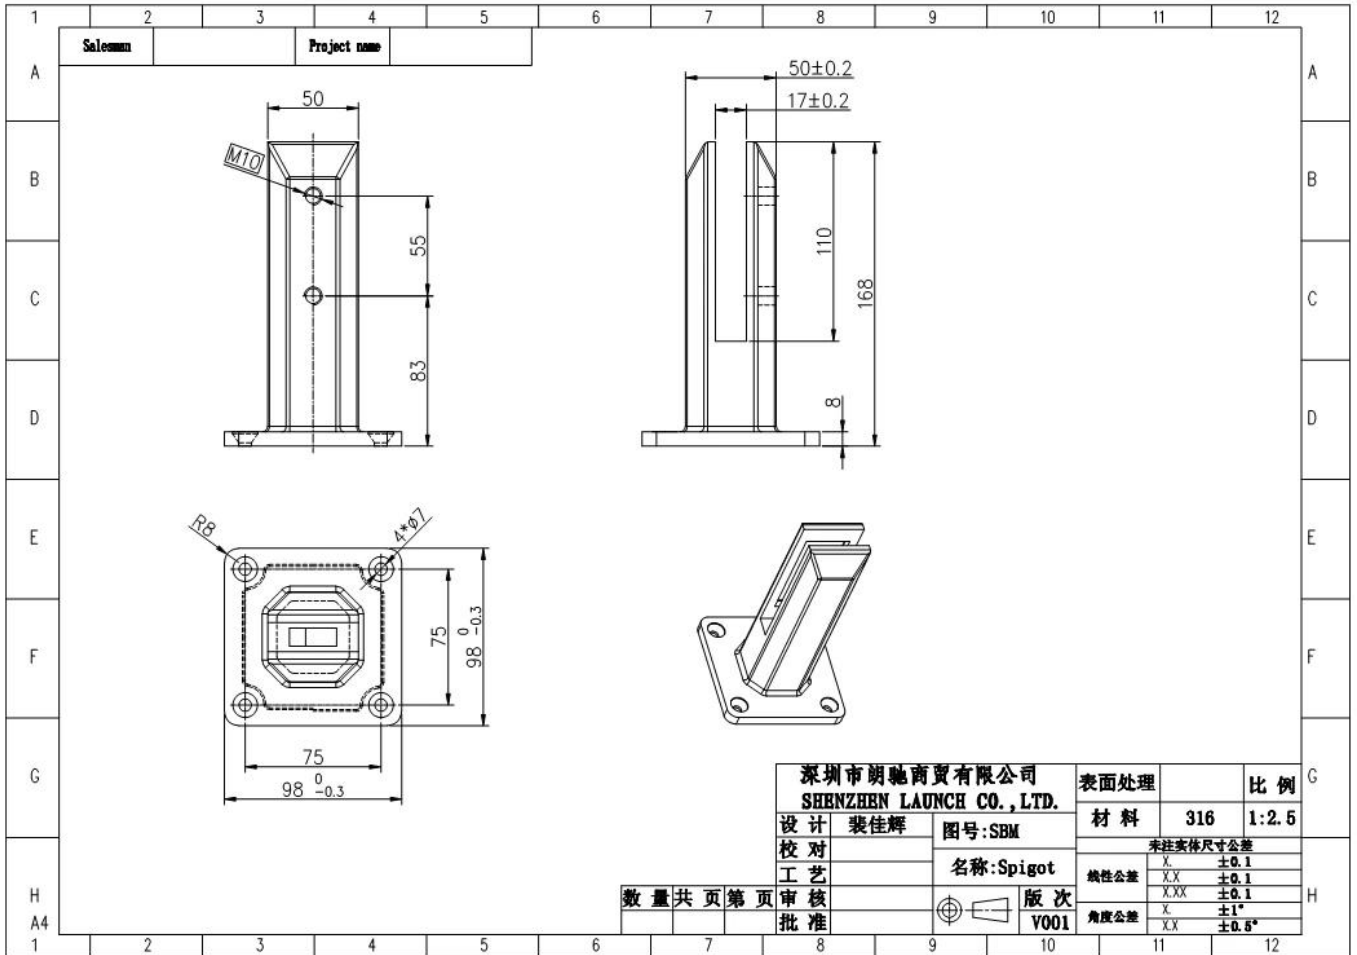

Συσκευασία: