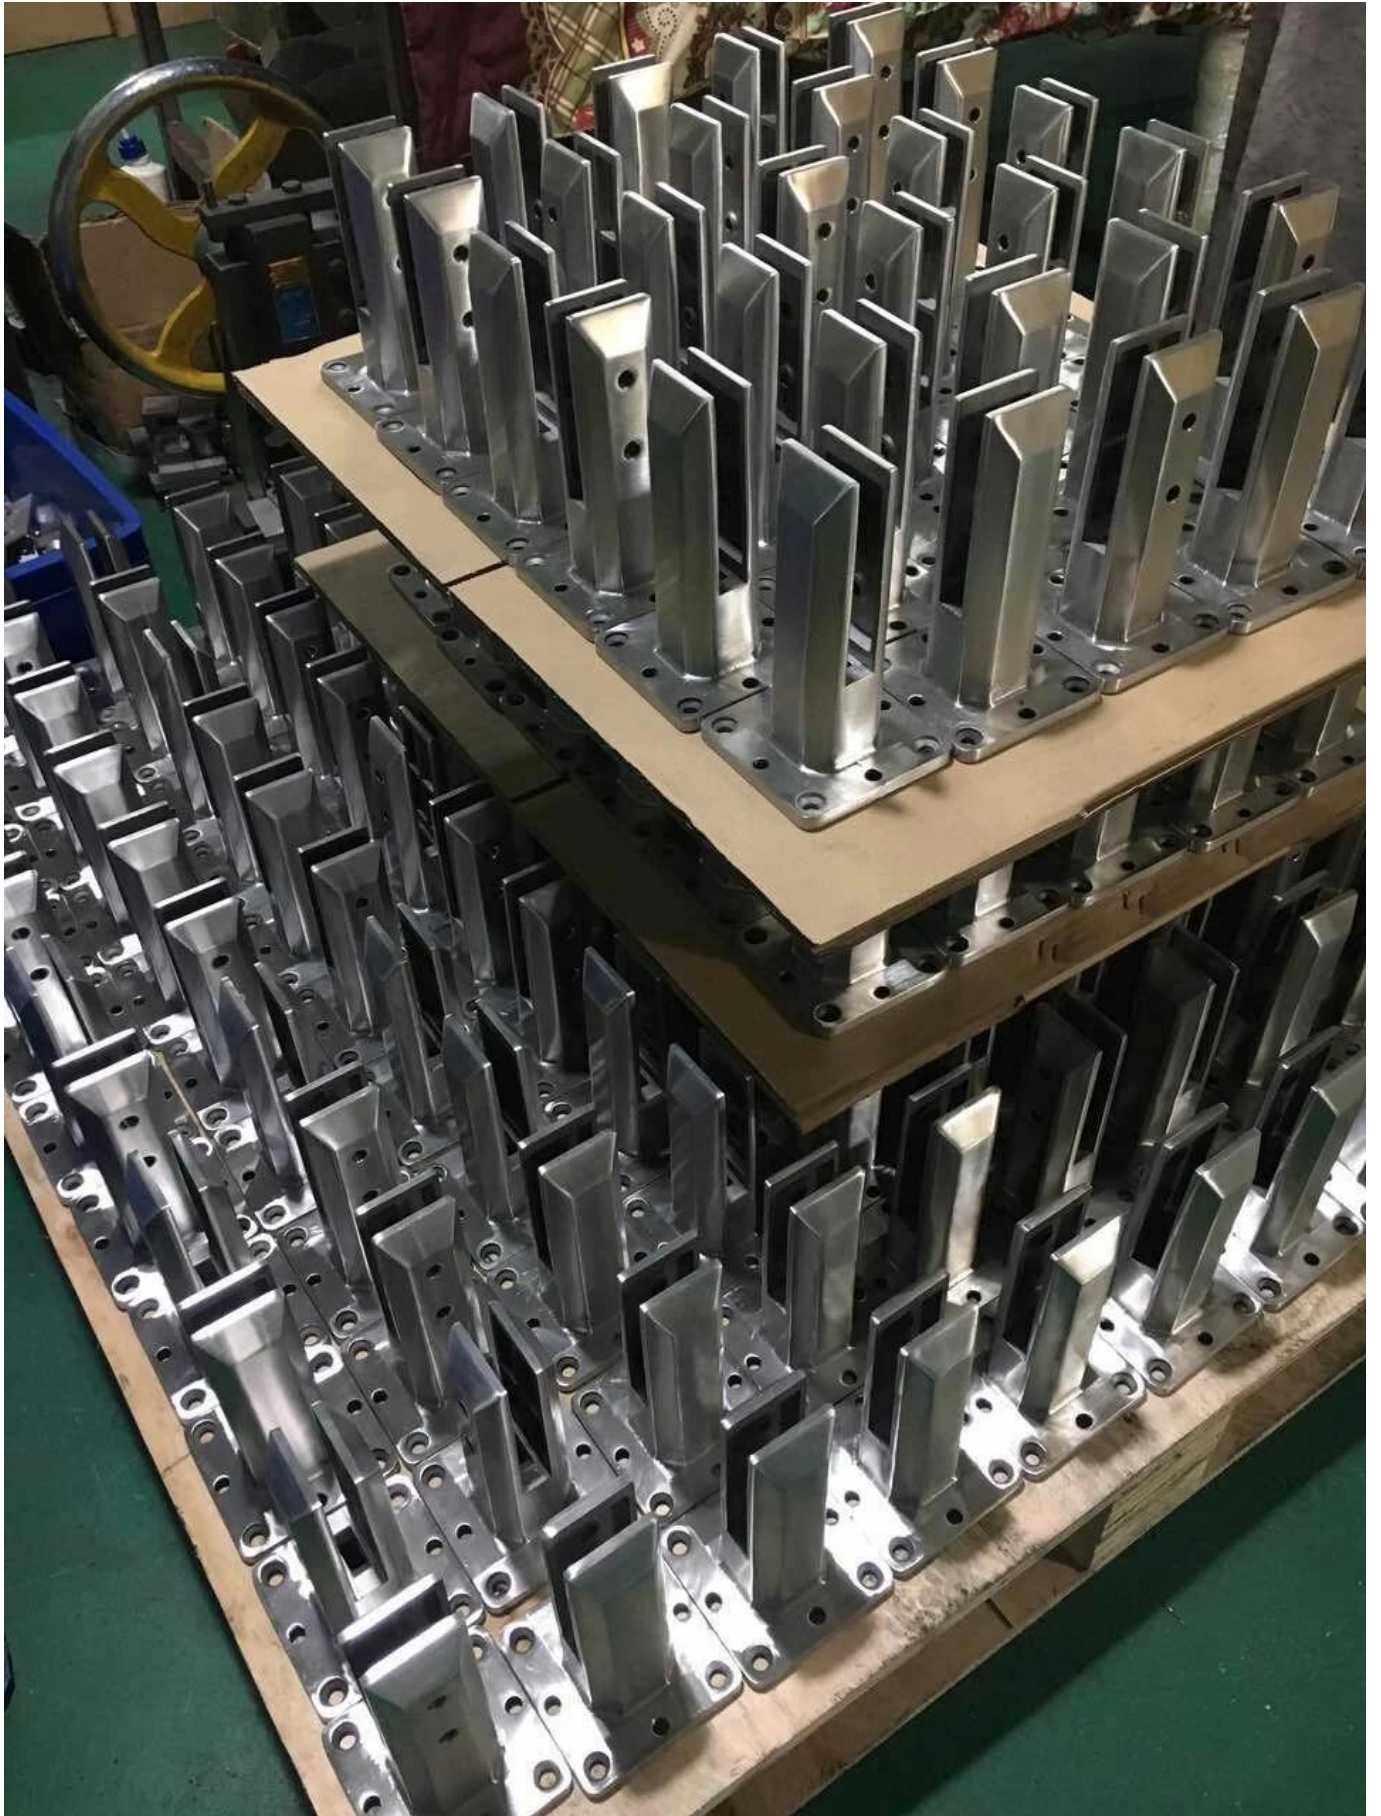

Τ / t 3 %  
Π ρ ο κ α τ α β ο λ ή π ρ ο η γ υ  
Μ ε τ ρ η τ ή π λ α σ η ο ρ ο μ έ τ ρ η  
μ έ ν η π ρ ι ν α π ό τ η ν α υ τ ι λ ί α

**KEBIL** 科比奥®

**Project Φωτογραφία:**

**Σατέν βουρτσισμένο**Ανοξείδωτο χάλυβα 316 Frongeless Πισίνα φράχτη βουρτσισμένο τετράγωνο γυαλί SPIGOT SBM-3: