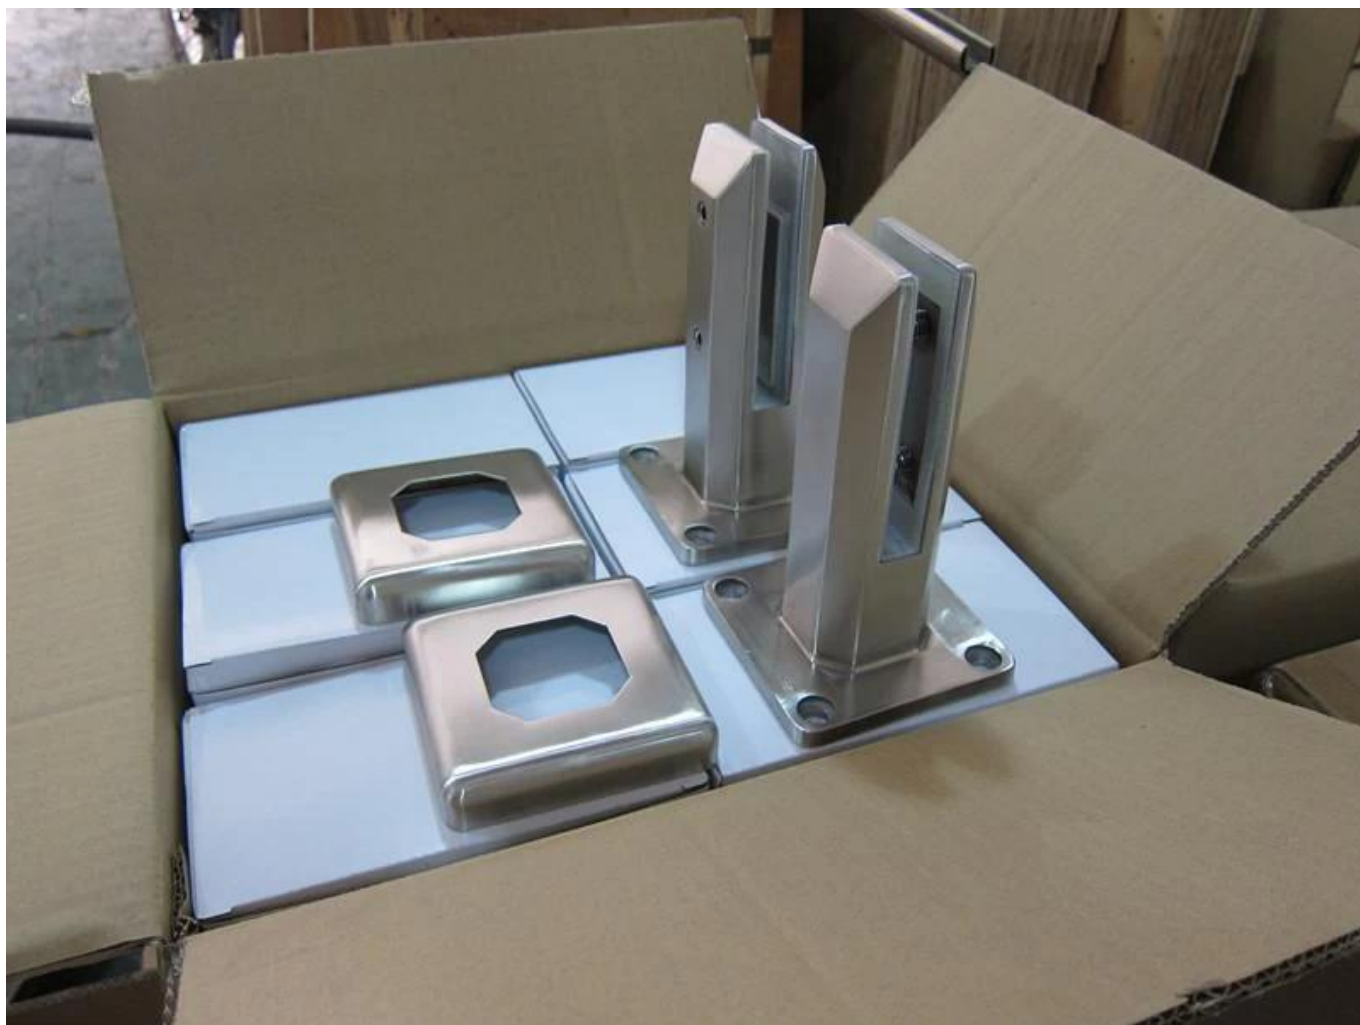

Φωτογραφίες έργου:
SBM σε καθρέφτη Φινίρισμα: