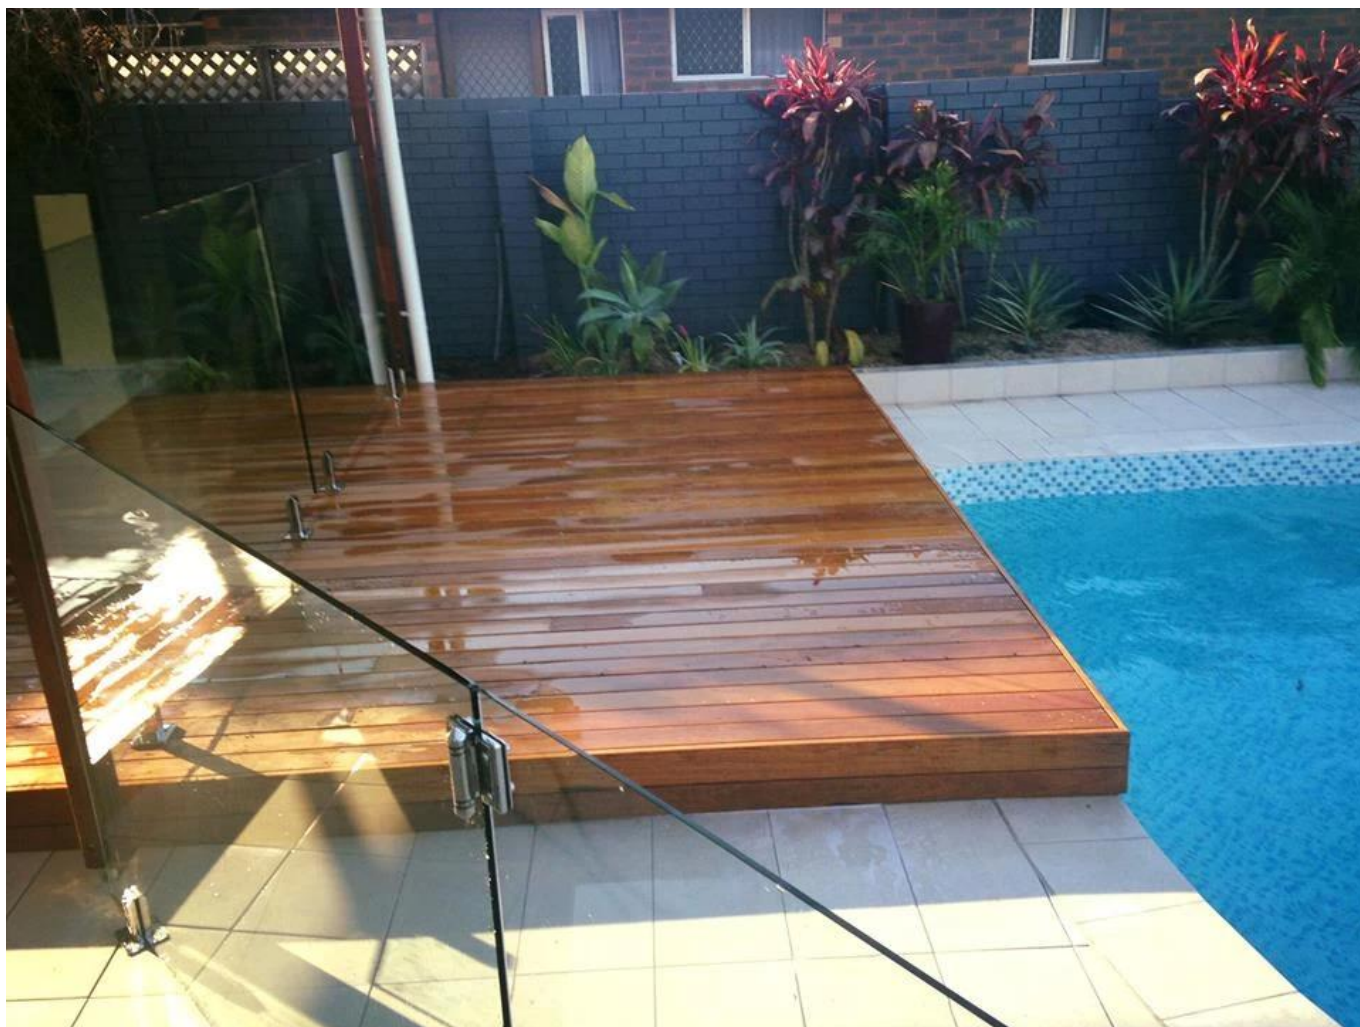

Ανοξείδωτο 316L Γυάλινο ελατήριο Αυτο-κλειστό μεντεσέ για πύλη Πύλη φράχτη.

Τα προϊόντα μας θα λειτουργούν σίγουρα για την πύλη του φράχτη της πισίνας σας!

Περιγραφή παραγωγής:

όνομα	G-G1 (λαμαρίνα από γυαλί σε γυάλινο μεντεσέ)
υλικό	ανοξείδωτο ατσάλι 316L
φινίρισμα	καθρέφτη ή γυαλισμένο σατέν
για πάχος γυαλιού	8-12 χιλιοστά
ΜΟ ΚΙΟΥ	1 σειρά
λειτουργία	για σύνδεση Εφαρμόστε το γυάλινο πλαίσιο στο γυαλί πύλη, αυτο κλεισίματος
λεπτομέρειες πακέτου	1. δύο μεντεσέδες / εσωτερική θήκη 2. τέσσερις θήκες / χαρτοκιβώτιο 3. σύμφωνα με την απαίτησή σας
η αποστολή συναντήθηκε πηλοφόρι	από UPS, DHL, FedEx, TNT, αεροπορικώς θαλασσίως

Φωτογραφία προϊόντος:

G-G 1

Τεχνικό σχέδιο προϊόντος:

Θέση οπών για μεντεσέ γυαλιού και μάνδαλο γυαλιού

Εικόνα έργου για αναφορά.

Άλλα παρόμοια προϊόντα:

Εάν σας ενδιαφέρει, παρακαλούμε επικοινωνήστε μαζί μας, Θα σας προσφέρουμε την καλύτερη εξυπηρέτηση.