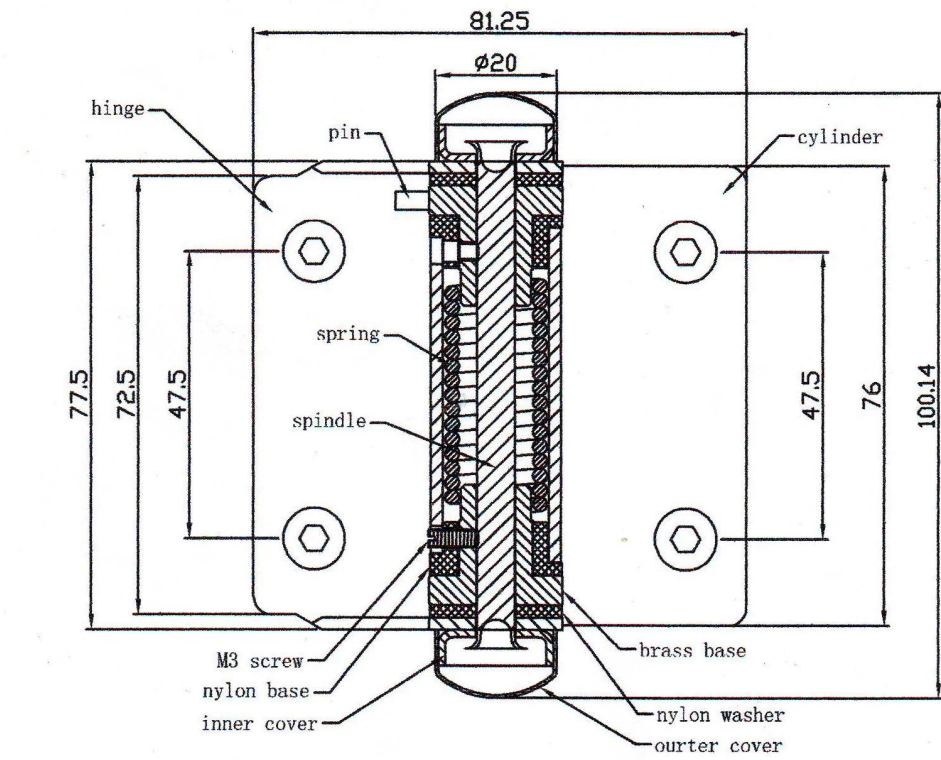

Ανοξείδωτο 316L Γυάλινο ελατήριο Αυτο-κλειστό μεντεσέ για πύλη Πύλη φράχτη.

Τα προϊόντα μας θα λειτουργούν σίγουρα για την πύλη του φράχτη της πισίνας σας!

Περιγραφή παραγωγής:

όνομα	G-G1 (λαμαρίνα από γυαλί σε γυάλινο μεντεσέ)
υλικό	ανοξείδωτο ατσάλι 316L
φινίρισμα	καθρέφτη ή γυαλισμένο σατέν
για πάχος γυαλιού	8-12 χιλιοστά
ΜΟ ΚΙΟΥ	1 σειρά
λειτουργία	για σύνδεση Εφαρμόστε το γυάλινο πλαίσιο στο γυαλί πύλη, αυτο κλεισίματος
λεπτομέρειες πακέτου	1. δύο μεντεσέδες / εσωτερική θήκη 2. τέσσερις θήκες / χαρτοκιβώτιο 3. σύμφωνα με την απαίτησή σας
η αποστολή συναντήθηκε πηλοφόρι	από UPS, DHL, FedEx, TNT, αεροπορικώς θαλασσίως

Φωτογραφία προϊόντος:

G-G 1

Τεχνικό σχέδιο προϊόντος:

Θέση οπών για μεντεσέ γυαλιού και μάνδαλο γυαλιού

Εικόνα έργου για αναφορά.

Άλλα παρόμοια προϊόντα:

Εάν σας ενδιαφέρει, παρακαλούμε επικοινωνήστε μαζί μας, Θα σας προσφέρουμε την καλύτερη εξυπηρέτηση.