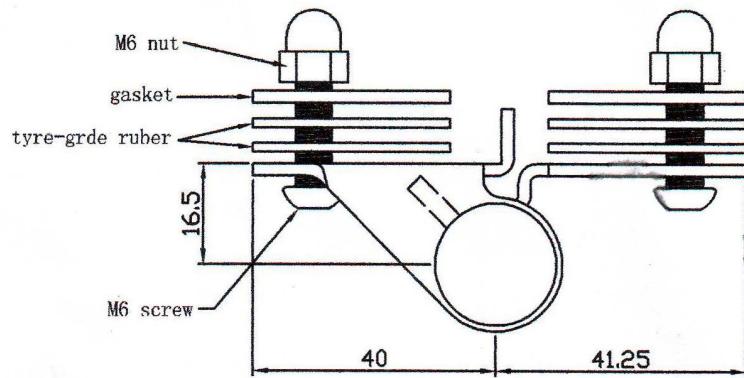

Ανοξείδωτο 316L Γυάλινο ελατήριο Αυτο-κλειστό μεντεσέ για πύλη Πύλη φράχτη.

Τα προϊόντα μας θα λειτουργούν σίγουρα για την πύλη του φράχτη της πισίνας σας!

Περιγραφή παραγωγής:

όνομα	G-G1 (λαμαρίνα από γυαλί σε γυάλινο μεντεσέ)
υλικό	ανοξείδωτο ατσάλι 316L
φινίρισμα	καθρέφτη ή γυαλισμένο σατέν
για πάχος γυαλιού	8-12 χιλιοστά
ΜΟ ΚΙΟΥ	1 σειρά
λειτουργία	για σύνδεση Εφαρμόστε το γυάλινο πλαίσιο στο γυαλί πύλη, αυτο κλεισίματος
λεπτομέρειες πακέτου	1. δύο μεντεσέδες / εσωτερική θήκη 2. τέσσερις θήκες / χαρτοκιβώτιο 3. σύμφωνα με την απαίτησή σας
η αποστολή συναντήθηκε πηλοφόρι	από UPS, DHL, FedEx, TNT, αεροπορικώς θαλασσίως

Φωτογραφία προϊόντος:

G-G 1

Τεχνικό σχέδιο προϊόντος:

Θέση οπών για μεντεσέ γυαλιού και μάνδαλο γυαλιού

Εικόνα έργου για αναφορά.

Άλλα παρόμοια προϊόντα:

Εάν σας ενδιαφέρει, παρακαλούμε επικοινωνήστε μαζί μας, Θα σας προσφέρουμε την καλύτερη εξυπηρέτηση.