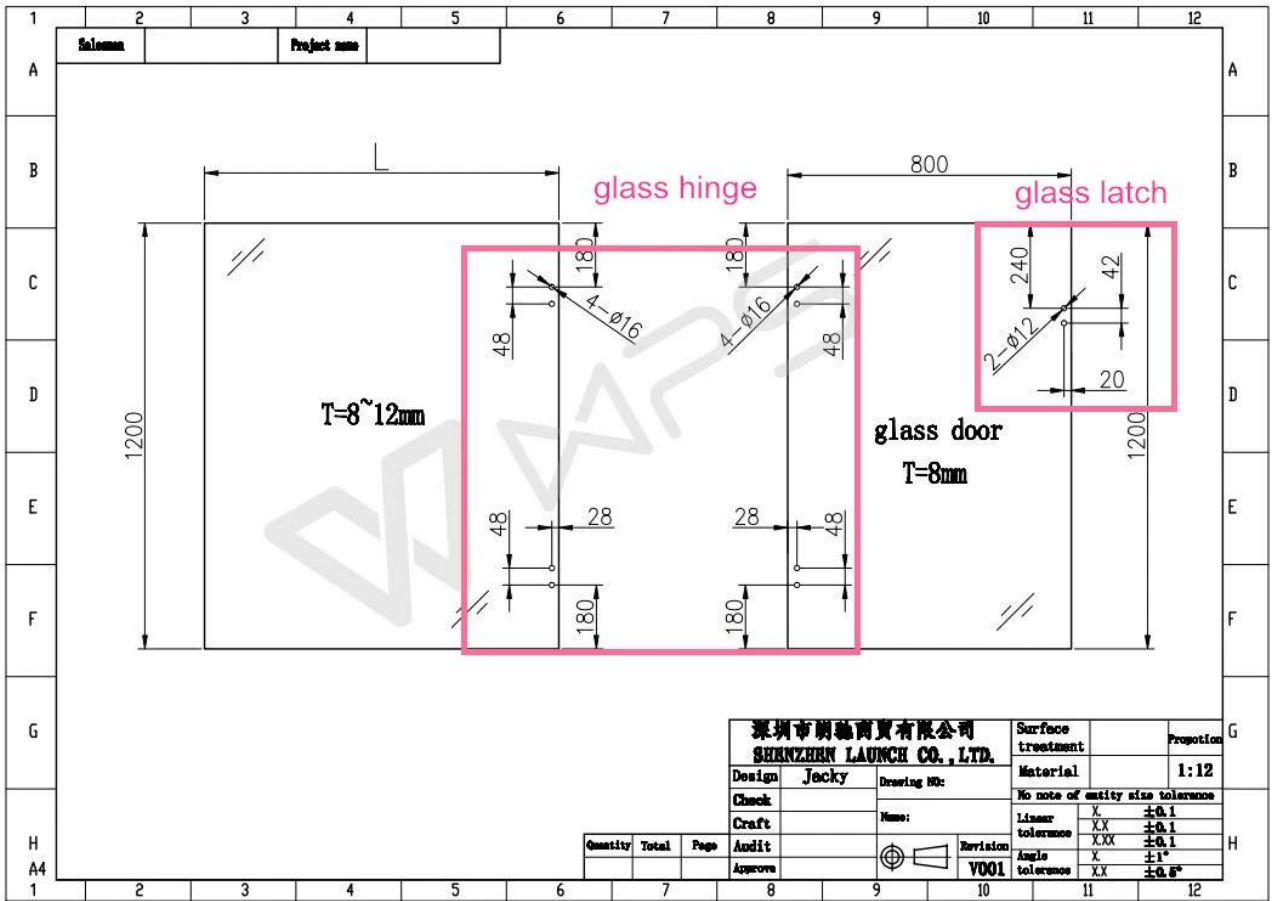

Ανοξείδωτο 316L Γυάλινο ελατήριο Αυτο-κλειστό μεντεσέ για πύλη Πύλη φράχτη.

Τα προϊόντα μας θα λειτουργούν σίγουρα για την πύλη του φράχτη της πισίνας σας!

Περιγραφή παραγωγής:

όνομα	G-G1 (λαμαρίνα από γυαλί σε γυάλινο μεντεσέ)
υλικό	ανοξείδωτο ατσάλι 316L
φινίρισμα	καθρέφτη ή γυαλισμένο σατέν
για πάχος γυαλιού	8-12 χιλιοστά
ΜΟ ΚΙΟΥ	1 σειρά
λειτουργία	για σύνδεση Εφαρμόστε το γυάλινο πλαίσιο στο γυαλί πύλη, αυτο κλεισίματος
λεπτομέρειες πακέτου	1. δύο μεντεσέδες / εσωτερική θήκη 2. τέσσερις θήκες / χαρτοκιβώτιο 3. σύμφωνα με την απαίτησή σας
η αποστολή συναντήθηκε πηλοφόρι	από UPS, DHL, FedEx, TNT, αεροπορικώς θαλασσίως

Φωτογραφία προϊόντος:

G-G 1

Τεχνικό σχέδιο προϊόντος:

Θέση οπών για μεντεσέ γυαλιού και μάνδαλο γυαλιού

Εικόνα έργου για αναφορά.

Άλλα παρόμοια προϊόντα:

Εάν σας ενδιαφέρει, παρακαλούμε επικοινωνήστε μαζί μας, Θα σας προσφέρουμε την καλύτερη εξυπηρέτηση.