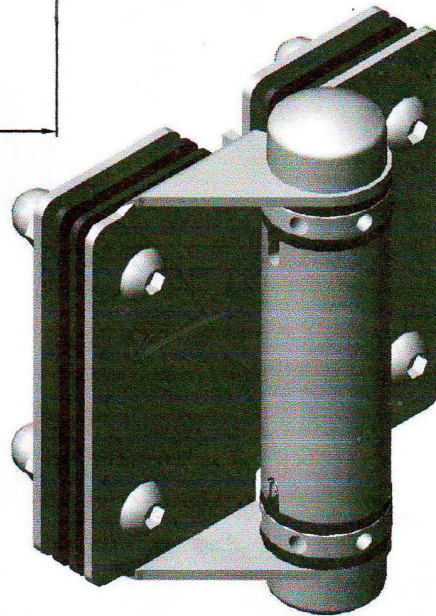

Ανοξείδωτο 316L Γυάλινο ελατήριο Αυτο-κλειστό μεντεσέ για πύλη Πύλη φράχτη.

Τα προϊόντα μας θα λειτουργούν σίγουρα για την πύλη του φράχτη της πισίνας σας!

Περιγραφή παραγωγής:

όνομα	G-G1 (λαμαρίνα από γυαλί σε γυάλινο μεντεσέ)
υλικό	ανοξείδωτο ατσάλι 316L
φινίρισμα	καθρέφτη ή γυαλισμένο σατέν
για πάχος γυαλιού	8-12 χιλιοστά
ΜΟ ΚΙΟΥ	1 σειρά
λειτουργία	για σύνδεση Εφαρμόστε το γυάλινο πλαίσιο στο γυαλί πύλη, αυτο κλεισίματος
λεπτομέρειες πακέτου	1. δύο μεντεσέδες / εσωτερική θήκη 2. τέσσερις θήκες / χαρτοκιβώτιο 3. σύμφωνα με την απαίτησή σας
η αποστολή συναντήθηκε πηλοφόρι	από UPS, DHL, FedEx, TNT, αεροπορικώς θαλασσίως

Φωτογραφία προϊόντος:

G-G 1

Τεχνικό σχέδιο προϊόντος:

Θέση οπών για μεντεσέ γυαλιού και μάνδαλο γυαλιού

Εικόνα έργου για αναφορά.

Άλλα παρόμοια προϊόντα:

Εάν σας ενδιαφέρει, παρακαλούμε επικοινωνήστε μαζί μας, Θα σας προσφέρουμε την καλύτερη εξυπηρέτηση.