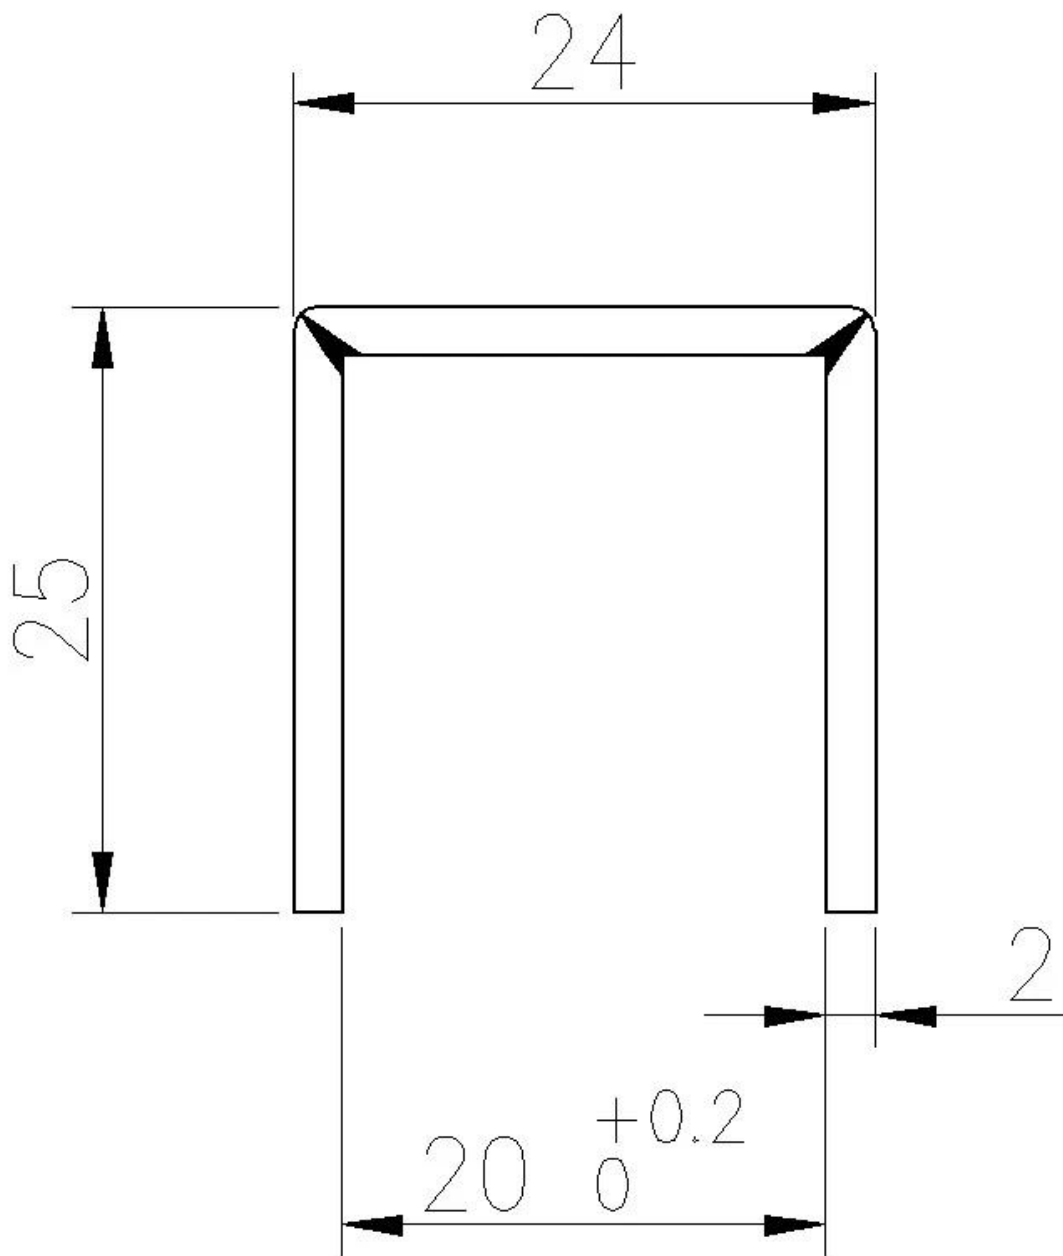

Ανοξείδωτο ατσάλι 316L U Channel Top Cap για χωρίς πλαίσιογυάλινα κάγκελα, το είναι ιδεομόνο φτηνός αλλά επίσης διαρκής και ανεταπρος το εγκαθιστώ.

Χαρακτηριστικά του ανώτατου καπακιού καναλιού U-

Μέγεθος	23 * 25 χιλιοστά, με 20 χιλιοστά ράβδωση 1,2 mm πυκνός
Μήκος	κανονικά 4 μέτρα ανά υπολογιστής
Υλικό	304 λίτρα / 316 λίτρα
Φινίρισμα	σατέν, καθρέφτης, μαύρος
Ποτήρι πάχος	10-19 χιλιοστά
καουτσούκτιμούχα	διαθέσιμος

Σχέδιο-

3650mm/pcs

Διαφορετικά χρώματα του άνω καλύμματος καναλιού U με επένδυση κενού-