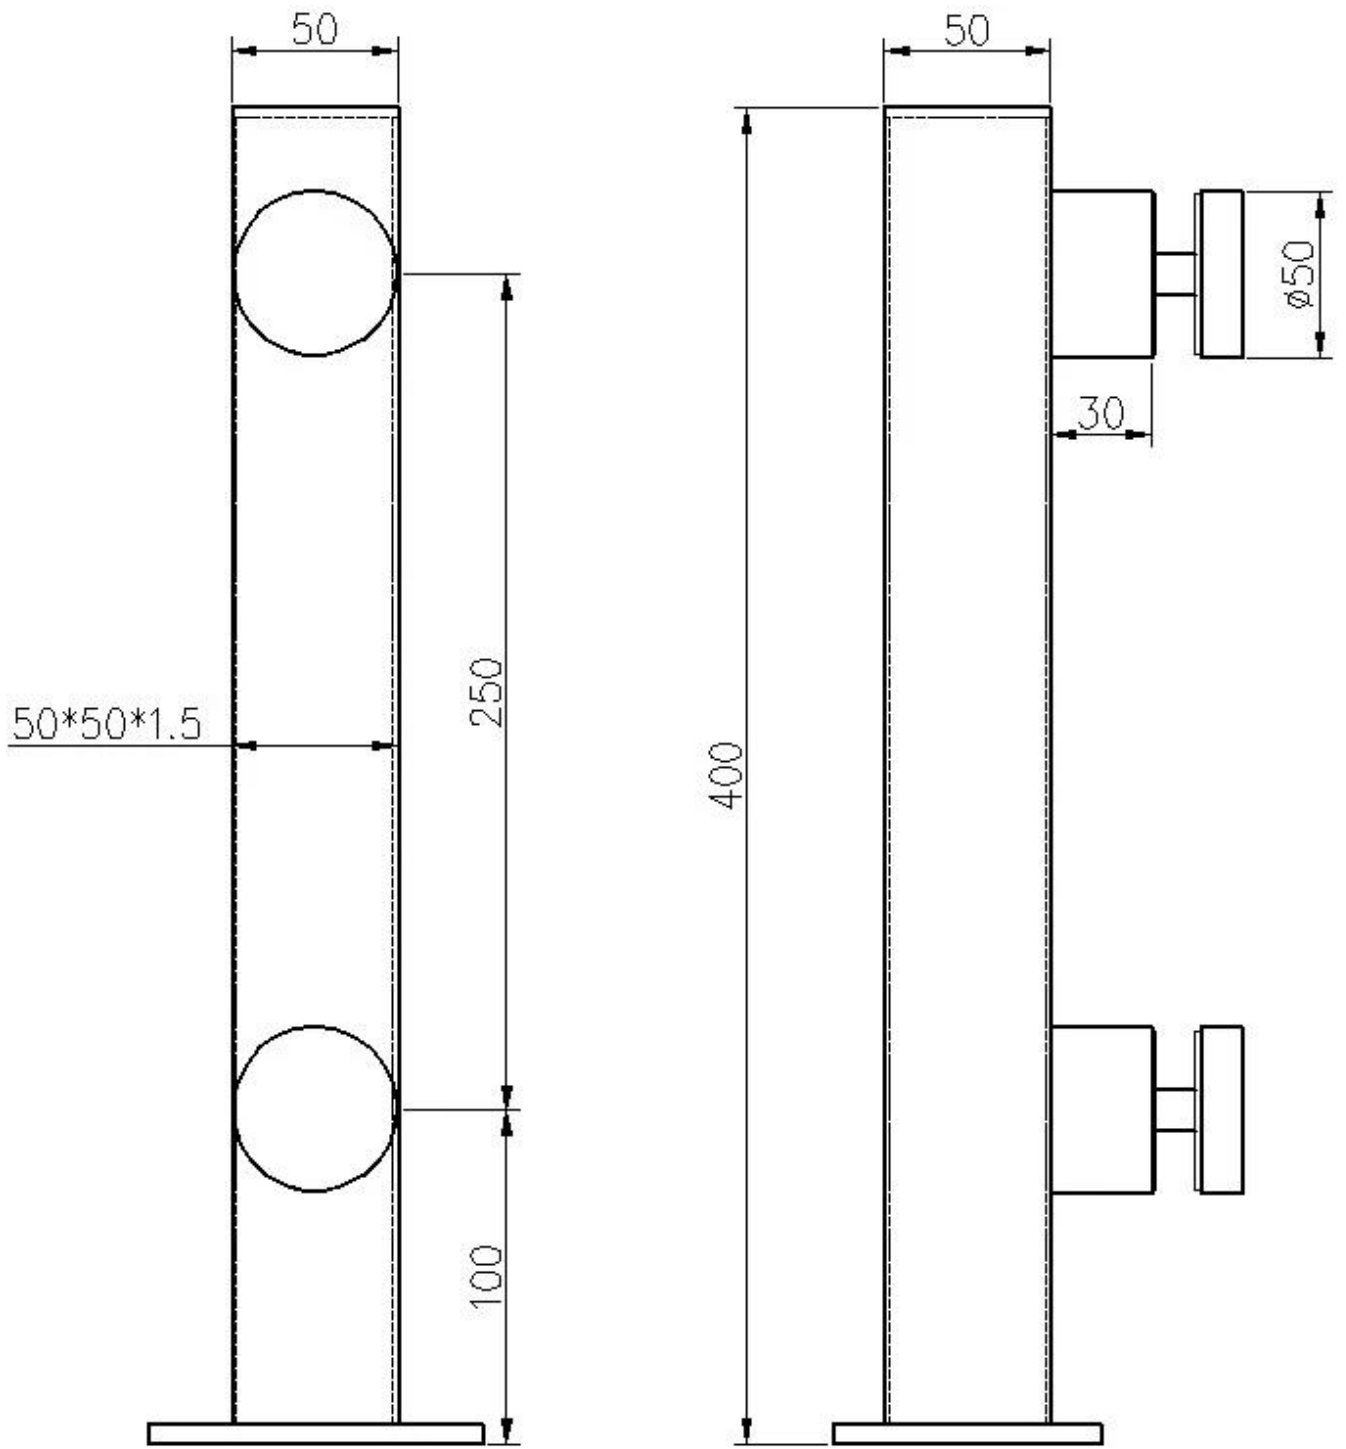

Τεχνικό σχέδιο:

Φωτογραφίες έργου: