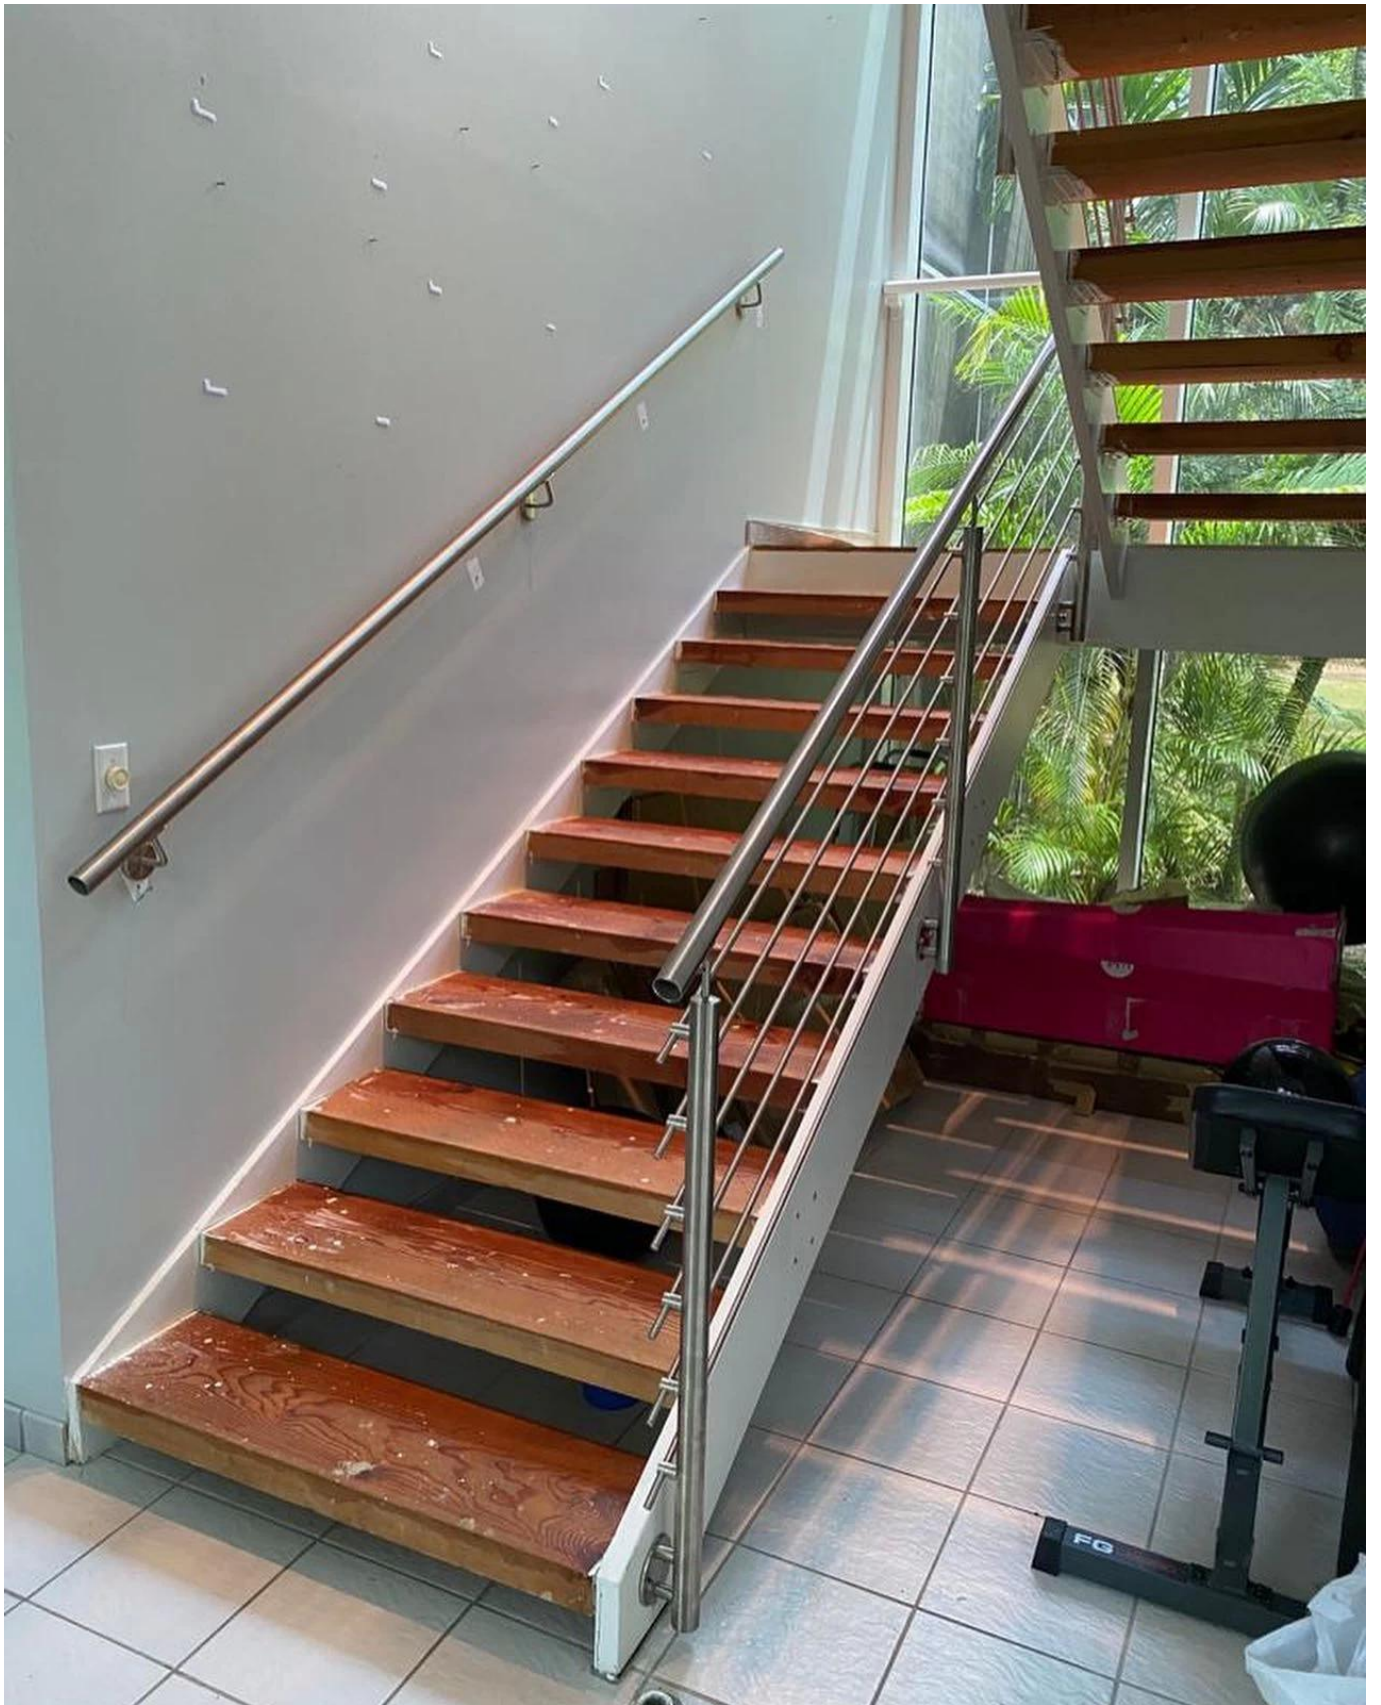

Προδιαγραφές του προϊόντος:

ΠροϊόνΌνομα	Από ανοξείδωτο χάλυβα κιγκλίδωμα με Rod Bar κιγκλίδωμα
Υλικό	Από ανοξείδωτο χάλυβα 304 ή 316
Φινίρισμα	Mirror γυαλισμένο ή σατινέ ματ
Μέγεθος	Φ50.8 * H1100 (mm)
Εγκάρσια ράβδος / Rod διάσταση	Διάμετρος 12 χιλιοστά
κουπαστή	Διαθέσιμος
Εγκατάσταση	αυτο αγγίζοντας / Έκρηξη μπουλόνια / βίδες
Βάση	κορυφή τοποθετημένη / περιτονία τοποθετηθεί
Εφαρμογή	μπαλκόνι κιγκλίδωμα, κιγκλίδωμα γεφυρών, βεράντα κιγκλίδωμα, κιγκλίδωμα βεράντα, κάγκελα σκάλας
εξαρτήματα	Όλα χύτευσης και στερεά

προϊόντα Εμφάνιση

KEBIL 科比奥®

Μαύρος Σκόνη με επικάλυψη Φινίρισμα:

Συσκευασία & παράδοση:

Λεπτομέρειες πακεταρίσματος:

ΕΠΕ + Εσωτερικό κουτί + Carton? ξύλινο πλαίσιο.

Μπορεί να αλλάξει σύμφωνα με την απαίτησή τους πελάτες.