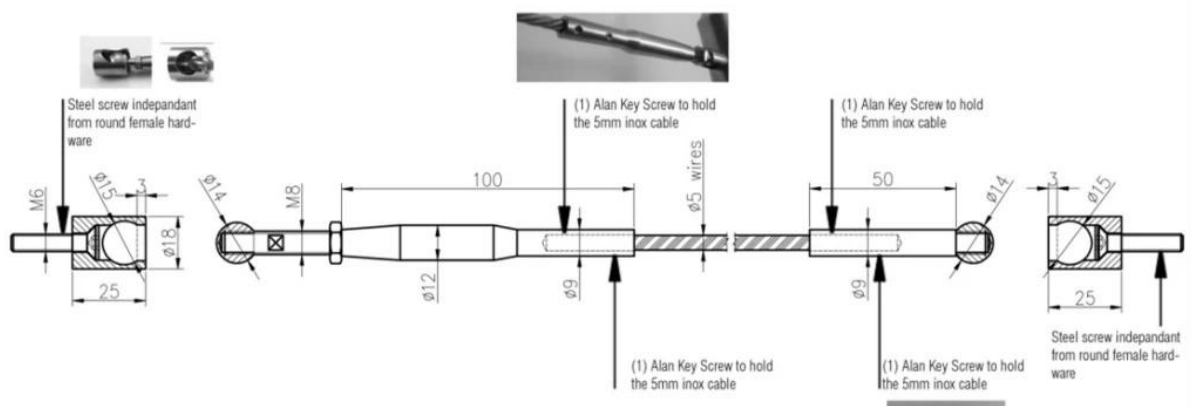

Φωτογραφίες παραγωγής