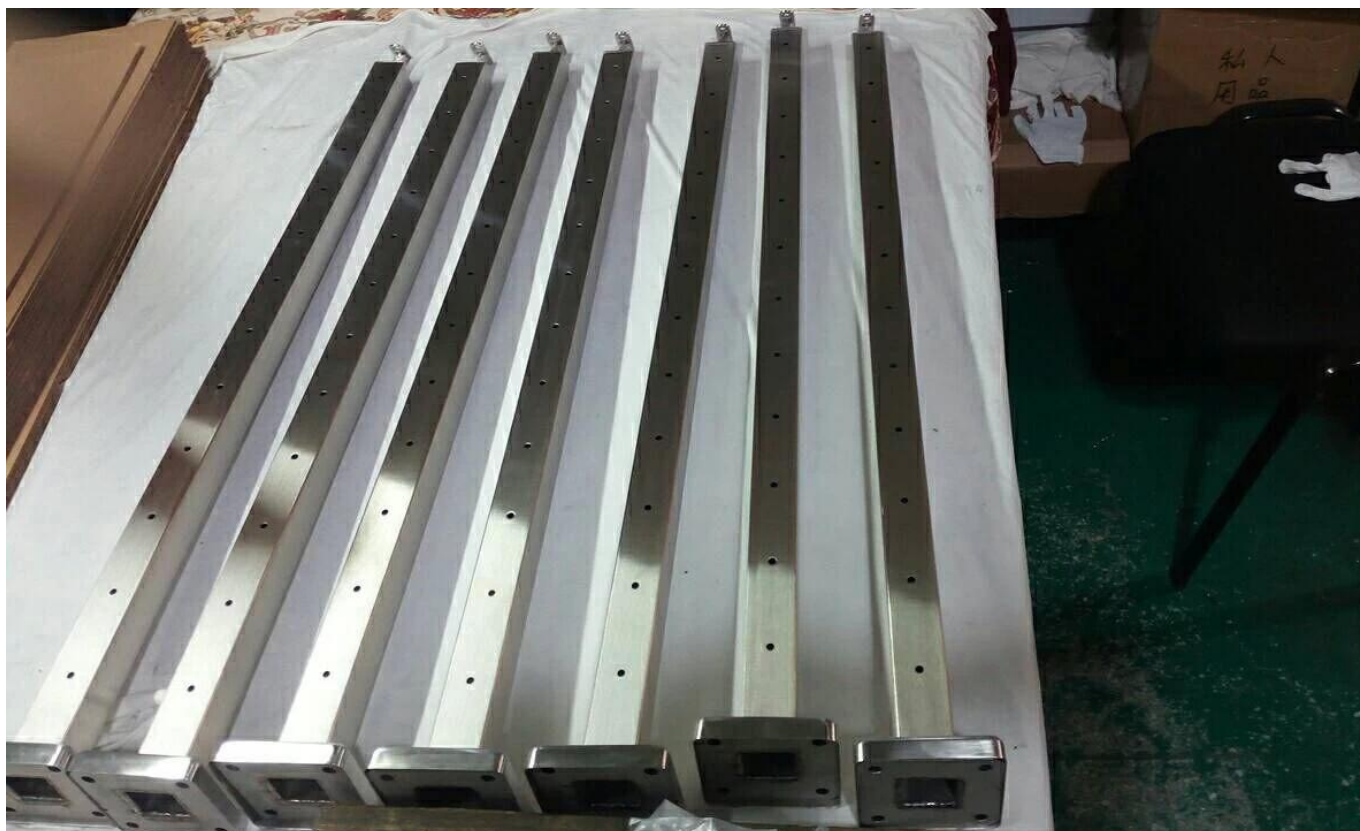

Καλώδιο Inthumed Balustrade Balustrade Post με ξύλινη χειρολαβή για το σχεδιασμό του σκαλοπατιού

Το ανοξείδωτο καλώδιο rTo kit προσβλητικού kit συνδυάζει όλα τα προϊόντα που απαιτούνται για την παραγγελία και την κατασκευή ενός απλού συστήματος καλωδίων καλωδίου καλωδίου 38 "με 3-10 θέσεις. 42" ή 46 "Εμπορικό ύψος που διατίθεται κατόπιν αιτήματος.

Κύριοι εμφανές και παροχές:

- Υλικό: θαλάσσιο βαθμό από ανοξείδωτο χάλυβα 316
- Επεξεργασία επιφανειών: Σατέν βουρτσισμένο ή καθρέφτης γυαλισμένο
- Τύπος τοποθέτησης: Όψη του προσώπου ή τοποθετημένη πλευρά
- Διάσταση: χειρολισθήρας DIA 50,8mm, κιγκλιδωτό Post Dia 50,8 mm, πάχος σωλήνα 1,5mm, προσαρμόσιμο ύψος
- Διάσταση: χειρολισθήρας 50 * 25mm, κιγκλίδωμα Post Dia 50 * 50mm, πάχος σωλήνα 1,5mm, προσαρμόσιμο ύψος
- Διάμετρος καλωδίου: 3mm / 4mm / 5mm / 6mm
- Σύντομο χρονικό διάστημα
- Το πιο δημοφιλές στυλ μετάδοσης και τοποθέτησης
- Κατοικίες και εμπορικά ύψη διαθέσιμα

Side / Fascia Mount Mount Posts για συστήματα κιγκλιδώματος καλωδίου από ανοξείδωτο χάλυβα:

Κορυφαία / Πρόσωπα Mount Mount Posts για συστήματα καλωδίου καλωδίου από ανοξείδωτο χάλυβα:

Διαφορετικά σχέδια καλωδίων διαθέσιμα: