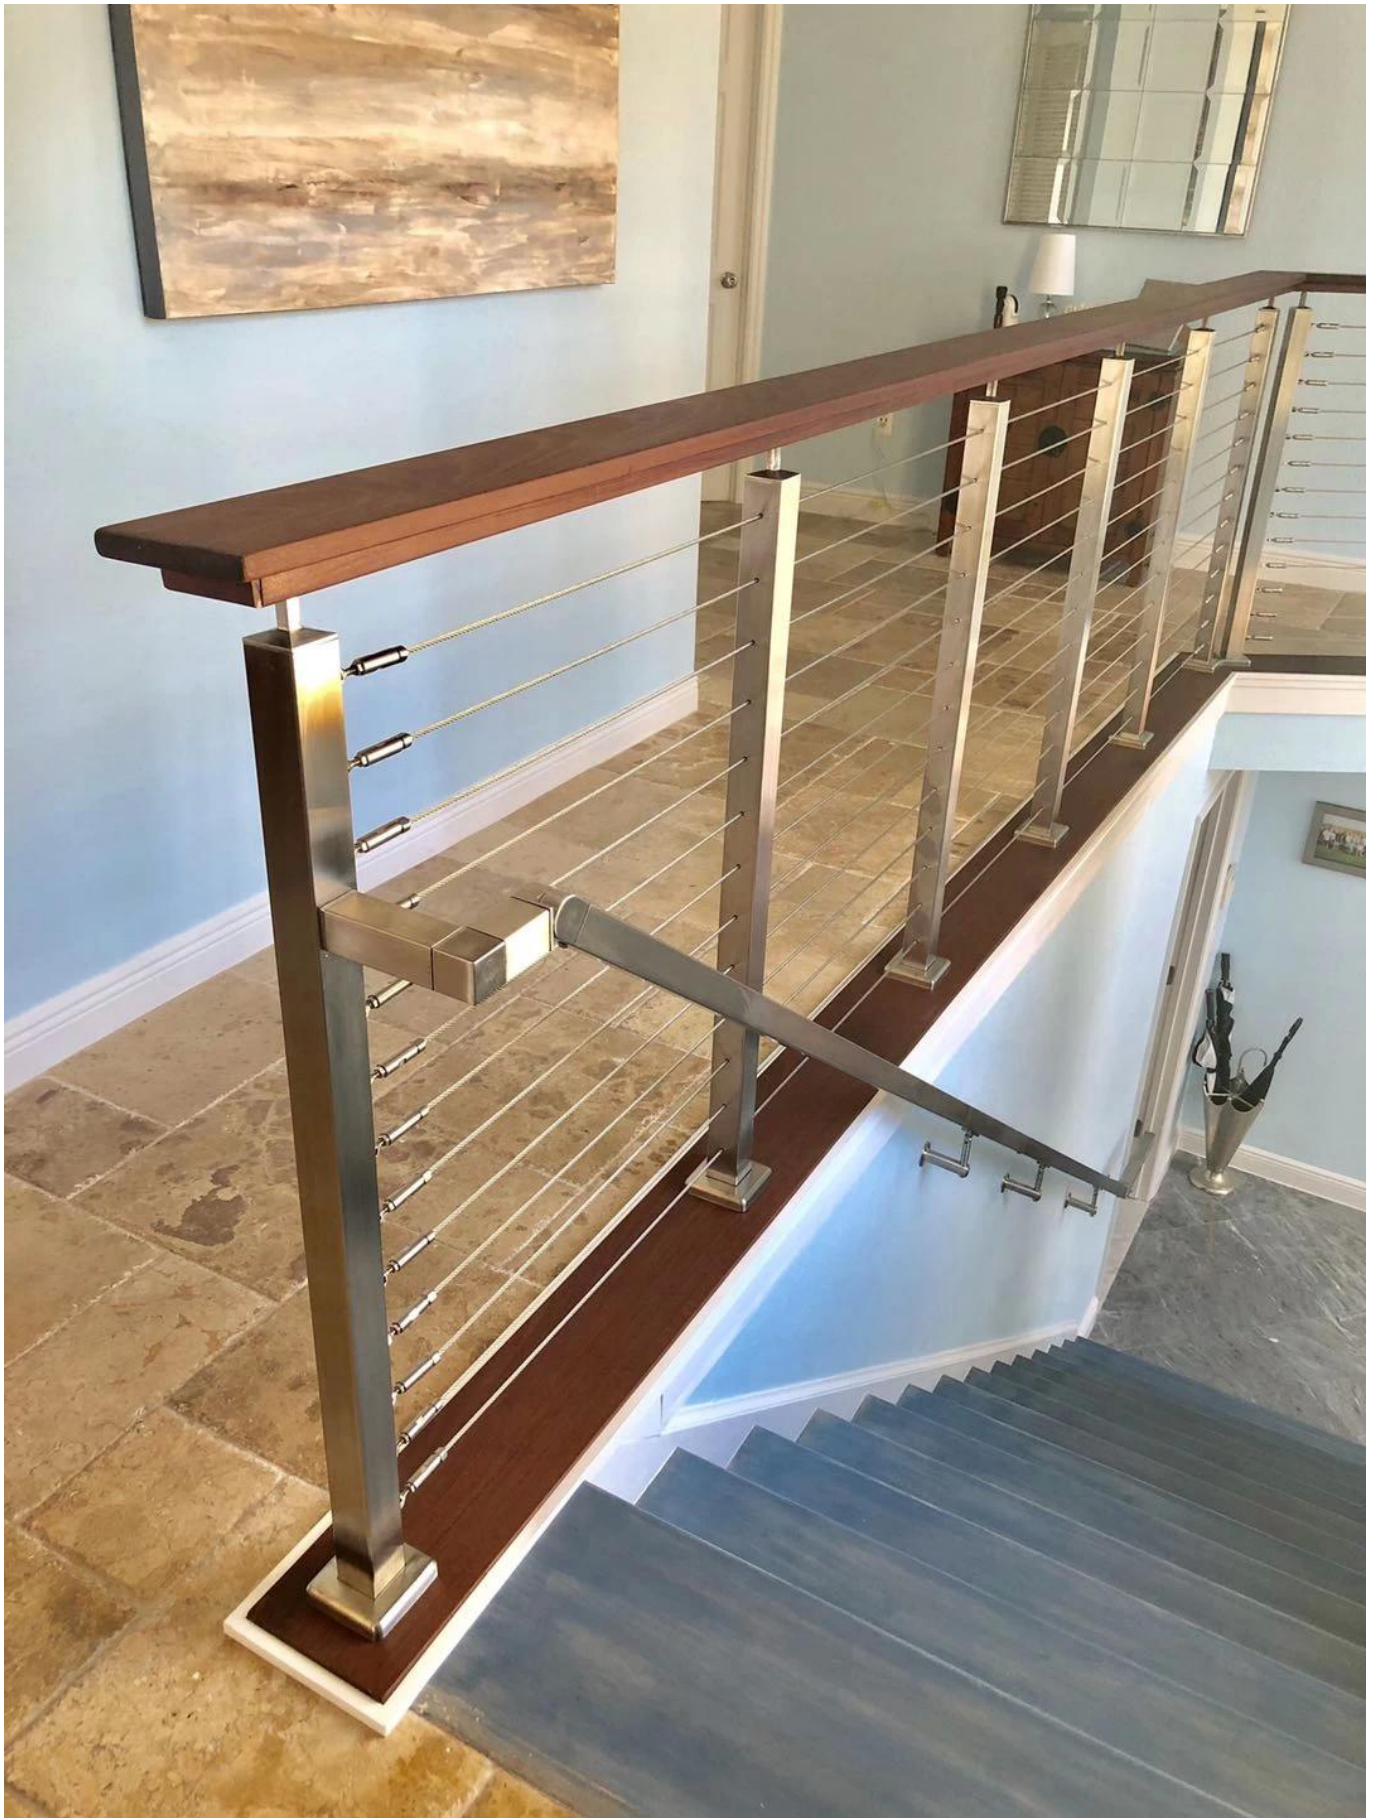

Ανοξείδωτο καλώδιο καλωδίου με χαλύβδινο καλώδιο σχοινί μπαλκόνι σύγχρονο σχέδιο κιγκλίδωμα

Καλώδιο Intlemless Balustrade Balustrade Post με ανοξείδωτο χάλυβα χειρολισθήρα για σχεδιασμό σκαλοπατιών μοντέλων

Καλώδιο Inthumed Balustrade Balustrade Post με ξύλινη χειρολαβή για το σχεδιασμό του σκαλοπατιού

Το ανοξείδωτο καλώδιο rTo kit προσβλητικού kit συνδυάζει όλα τα προϊόντα που απαιτούνται για την παραγγελία και την κατασκευή ενός απλού συστήματος καλωδίων καλωδίου καλωδίου 38 "με 3-10 θέσεις. 42" ή 46 "Εμπορικό ύψος που διατίθεται κατόπιν αιτήματος.

Κύριοι εμφανές και παροχές:

- Υλικό: θαλάσσιο βαθμό από ανοξείδωτο χάλυβα 316
- Επεξεργασία επιφανειών: Σατέν βουρτσισμένο ή καθρέφτης γυαλισμένο
- Τύπος τοποθέτησης: Όψη του προσώπου ή τοποθετημένη πλευρά
- Διάσταση: χειρολισθήρας DIA 50,8mm, κιγκλιδωτό Post Dia 50,8 mm, πάχος σωλήνα 1,5mm, προσαρμόσιμο ύψος
- Διάσταση: χειρολισθήρας 50 * 25mm, κιγκλίδωμα Post Dia 50 * 50mm, πάχος σωλήνα 1,5mm, προσαρμόσιμο ύψος
- Διάμετρος καλωδίου: 3mm / 4mm / 5mm / 6mm
- Σύντομο χρονικό διάστημα
- Το πιο δημοφιλές στυλ μετάδοσης και τοποθέτησης
- Κατοικίες και εμπορικά ύψη διαθέσιμα

Side / Fascia Mount Mount Posts για συστήματα κιγκλιδώματος καλωδίου από ανοξείδωτο χάλυβα:

Κορυφαία / Πρόσωπα Mount Mount Posts για συστήματα καλωδίου καλωδίου από ανοξείδωτο χάλυβα:

Διαφορετικά σχέδια καλωδίων διαθέσιμα: