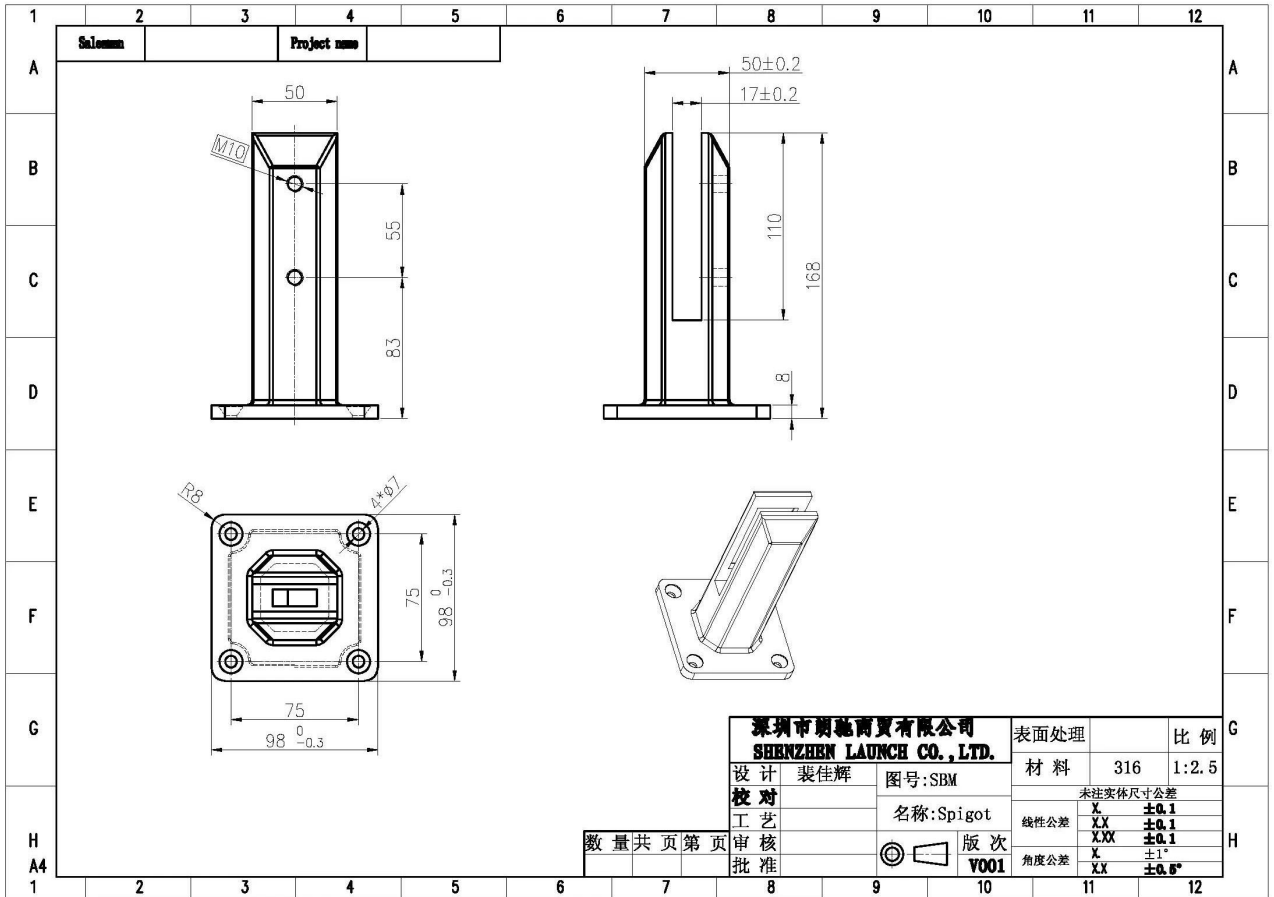

2) Εικόνες σφιγκτήρα γυαλιού