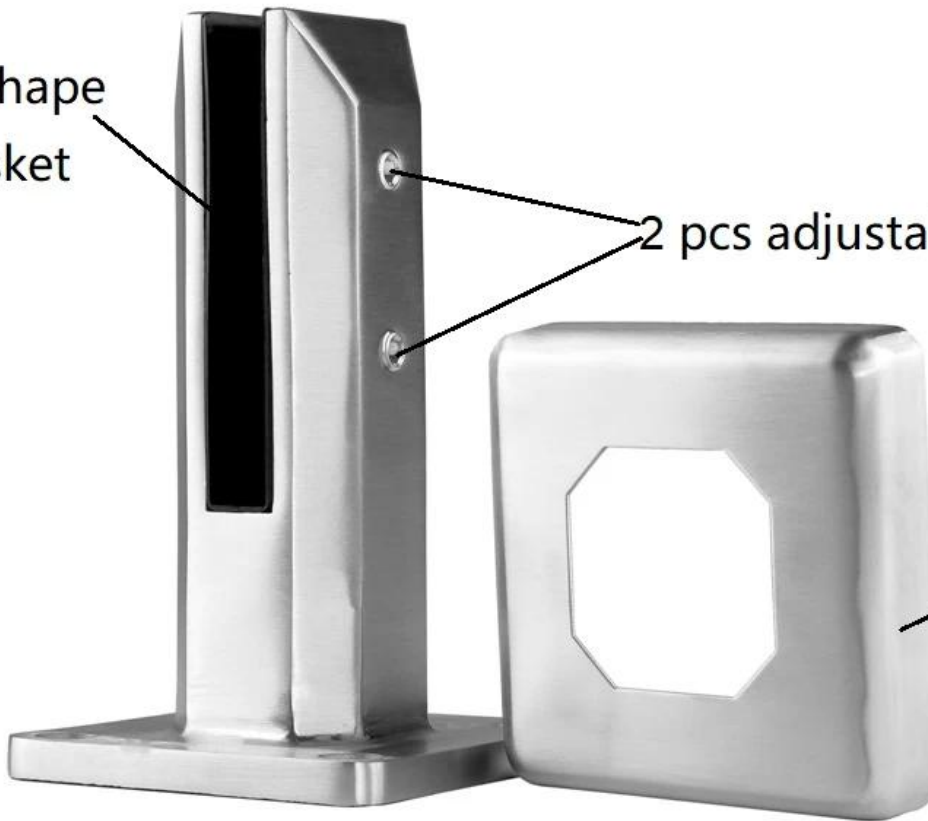

Από ανοξείδωτο χάλυβα Duplex 2205 Adjustable Glass SpiCot Clamp για σύστημα κιγκλιδώματος γυαλιού SpiCot

περιγραφή προϊόντος

Προϊόν παμου	Από ανοξείδωτο χάλυβα Duplex 2205 Adjustable Glass SpiCot Clamp για σύστημα κιγκλιδώματος γυαλιού SpiCot
Υλικό	Duplex 2205 / ανοξείδωτο χάλυβα 316
Πρότυπο	Αυστραλιανό πρότυπο Όπως το 1926.1-2012 : Εμπόδια ασφαλείας για πισίνες
Εγκατάσταση	4 x 11mm μετρητές βυθίσματος για ξύλινη βίδα ή εγκατάσταση μπουλονιών
Φινίρισμα	Καθρέφτης γυαλισμένη / σατέν βουρτσισμένη / μαύρη ηλεκτρολυμένη / μαύρη επίστρωση σε σκόνη
Για Γλάσσοσs χτείλος	8-13,52mm (δεν απαιτείται τρύπα σε γυαλί)
Υψος	168 χιλιοστά
Μέγεθος καλύμματος βάσης	100x100mm για τετράγωνο, διάμετρος 100mm για γύρο
Βάση	Τοποθέτηση επιφανειών / δαπέδου
Μέθοδος κατασκευής	Χύτευση (υψηλής ποιότητας)
λεπτομέρειες συσκευασίας	1) ένα κομμάτι σε μια τσάντα φούσκα, στη συνέχεια σε ένα λευκό κουτί 2) 12 τεμάχια σε χαρτοκιβώτιο από χαρτόνι 365x330x230mm 3) Συσκευασία ως απαιτήσεις των πελατών
Εφαρμογή	Πισίνα φράχτη / μπαλκόνι / κατάστρωμα / σκάλες γυάλινο κιγκλίδωμα
Εργοστασιακή επιθεώρηση	Διαθέσιμος
μικρόεπαρκής	Διαθέσιμος
Μοq	10 κομμάτια. Θα μπορούσε να παραγγείλει σύμφωνα με τη δουλειά σας απαίτηση.
OEM & ODM Υπηρεσία	Διαθέσιμος

Γυαλί σφιγκτήρα Κουνουπιέρες

1) Τεχνικό σχέδιο σφίξιμο γυαλιού

2) Εικόνες σφιγκτήρα γυαλιού

U shape
gasket

2 pcs adjustable screws

base cover

3) Οδηγός εγκατάστασης σφιγκτήρα γυαλιού

fixing method: base plate spigots

Note: Do not exceed 100mm gaps between glass panels. Optimum gap is 40mm to 60mm

Now the base plated spigots can be fitted to the floor and plumbed via shims (not supplied) under the base plates. Be sure to tighten firmly as the smallest of movement at the base plate will result in noticeable movement at the bottom of the glass fence.