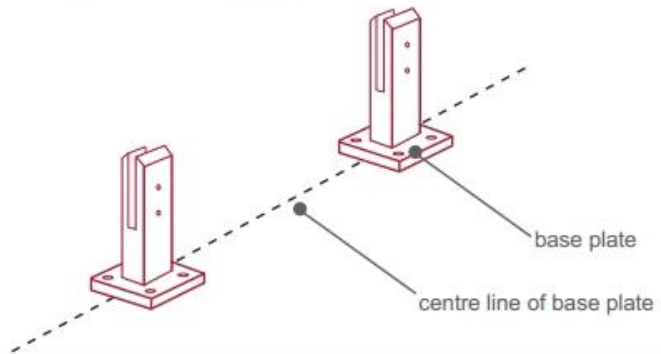

fixing method: base plate spigots

Mark out the centre line of proposed glass fence with a chalk line. Determine clamp location based on a sheet size (recommendation on pages 1 & 2). Use base plate as a template to mark out the hole positions and drill holes to suit.

Note: Do not exceed 100mm gaps between glass panels. Optimum gap is 40mm to 60mm

Now the base plated spigots can be fitted to the floor and plumbed via shims (not supplied) under the base plates. Be sure to tighten firmly as the smallest of movement at the base plate will result in noticeable movement at the bottom of the glass fence.

Tip: By setting the two outer spigots of your total span, a string line can be run in the 'throat' of the spigots, giving correct height for all spigots in between

Note: Do not exceed 100mm gap from the fixing surface to the bottom of the glass