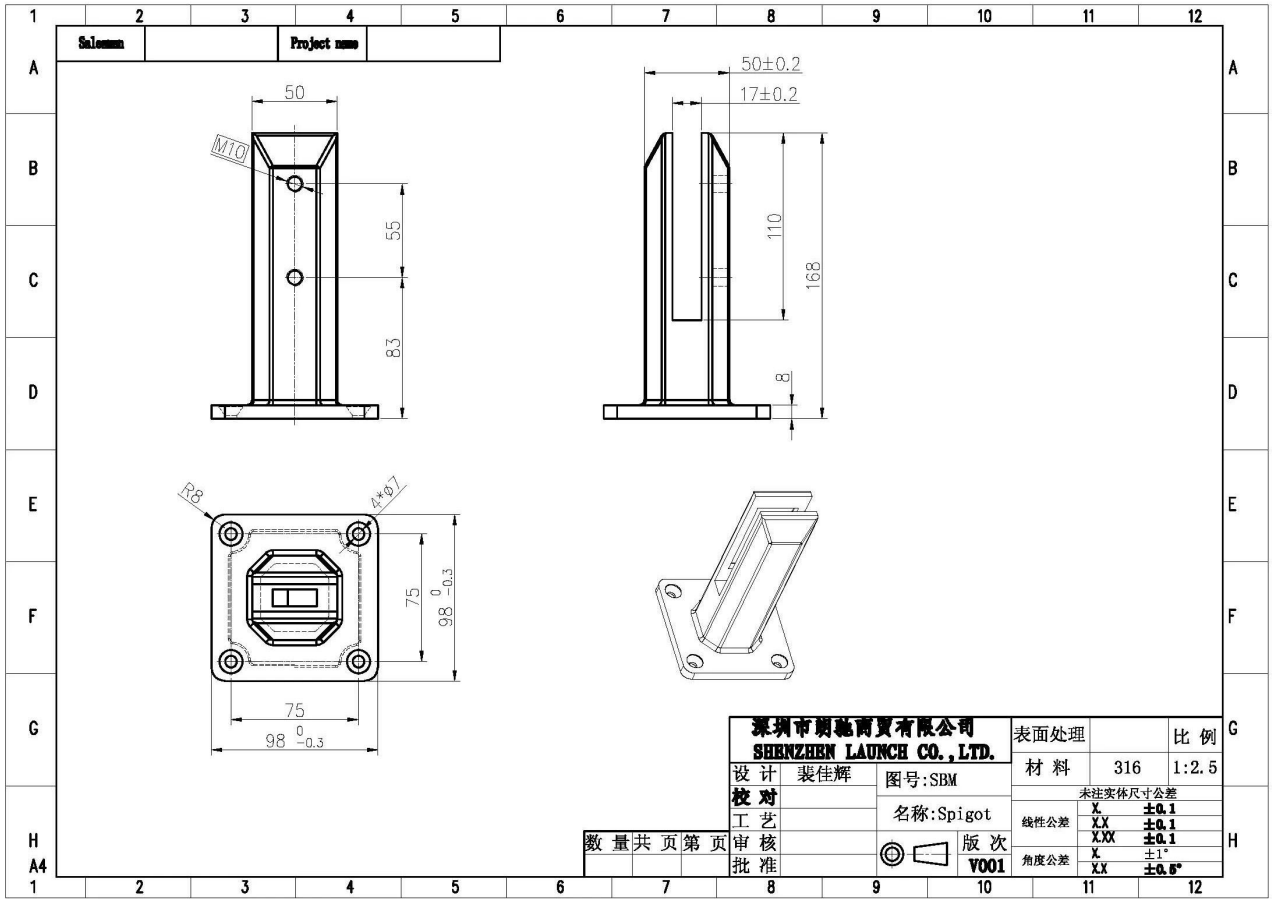

2) Εικόνες σφιγκτήρα γυαλιού