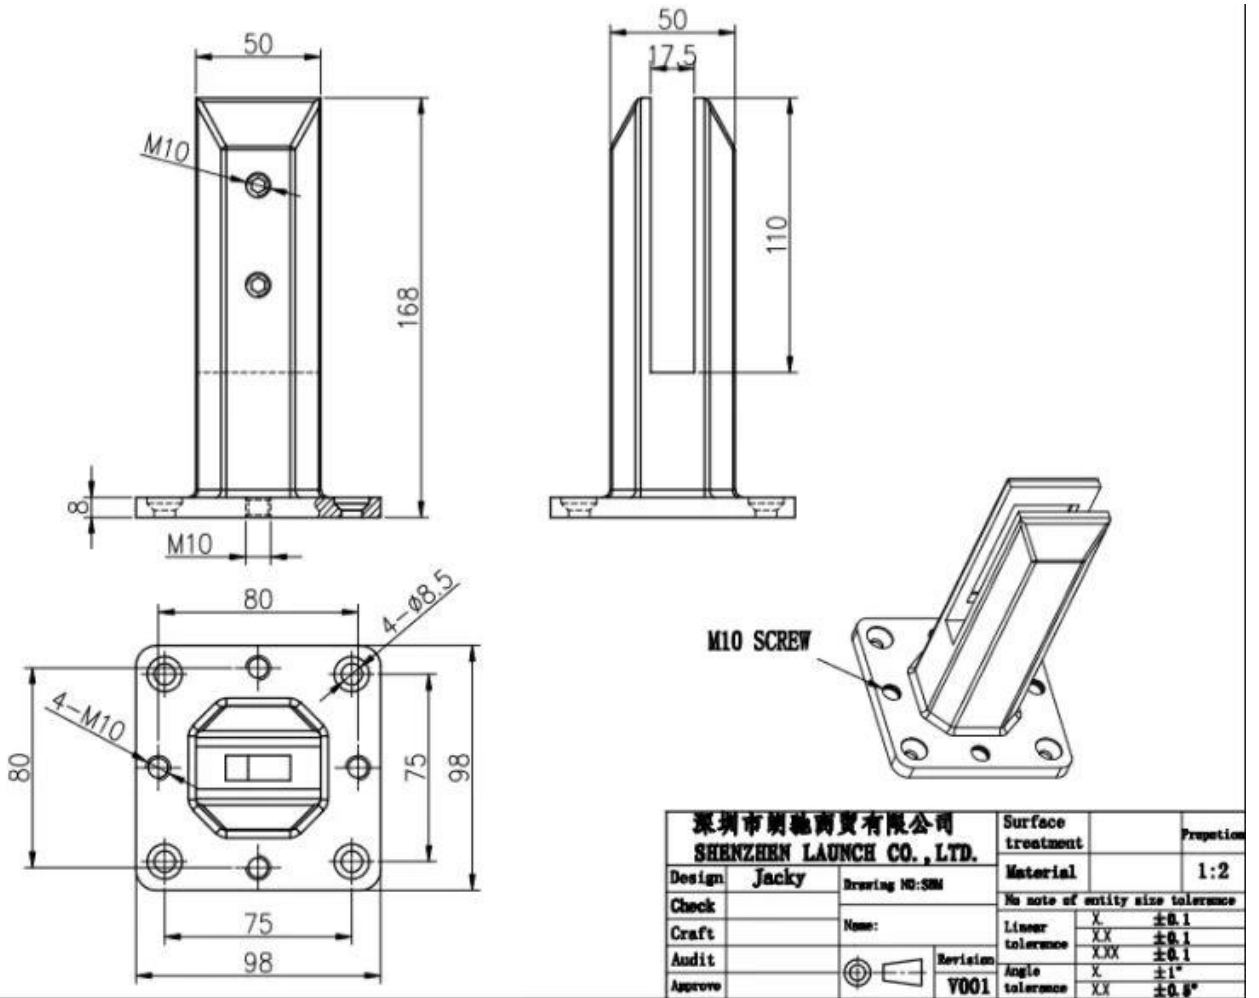

**Γυάλινο σφικκτήρα διπλής όψης 2205 από ανοξείδωτο χάλυβα για γυάλινα
κιγκλιδώματα περίφραξης πισίνας χωρίς πλαίσιο**

Προϊόν προβολή

Σατέν επιφάνεια

Ματ μαύρη επιφάνεια

Τεχνικός σχέδιο

Σφιγκτήρες από μαύρο ματ γυαλί και σχετικοί μεντεσέδες και μάνδαλα