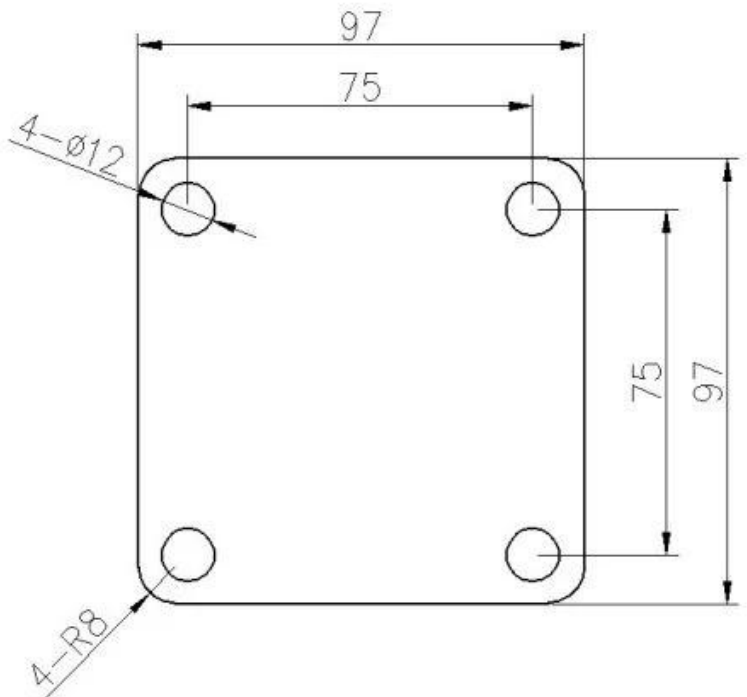

**Γυάλινο σφικκτήρα διπλής όψης 2205 από ανοξείδωτο χάλυβα για γυάλινα
κιγκλιδώματα περίφραξης πισίνας χωρίς πλαίσιο**

Προϊόν προβολή

Σατέν επιφάνεια

Ματ μαύρη επιφάνεια

Τεχνικός σχέδιο

Σφιγκτήρες από μαύρο ματ γυαλί και σχετικοί μεντεσέδες και μάνδαλα