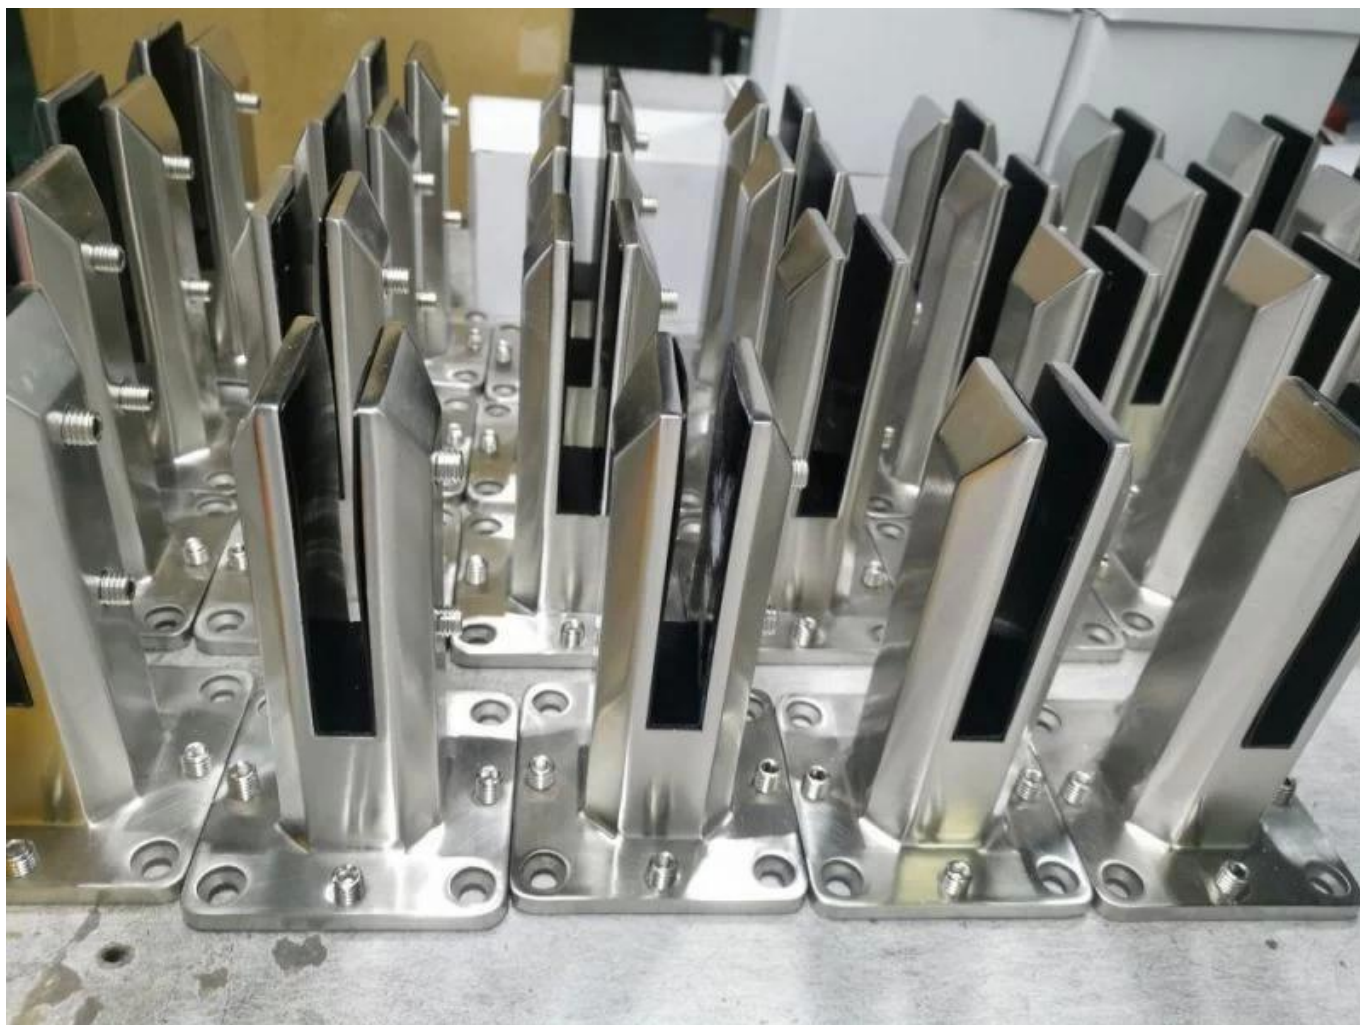

**Γυάλινο σφικκτήρα διπλής όψης 2205 από ανοξείδωτο χάλυβα για γυάλινα
κιγκλιδώματα περίφραξης πισίνας χωρίς πλαίσιο**

Προϊόν προβολή

Σατέν επιφάνεια

Ματ μαύρη επιφάνεια

Τεχνικός σχέδιο

Σφιγκτήρες από μαύρο ματ γυαλί και σχετικοί μεντεσέδες και μάνδαλα

Φωτογραφία αίτησης

Άλλες σχετικές γυάλινες ράβδους

Surface finish
Satin

Surface finish
Mirror

RBM

SBM

RCM

SCM