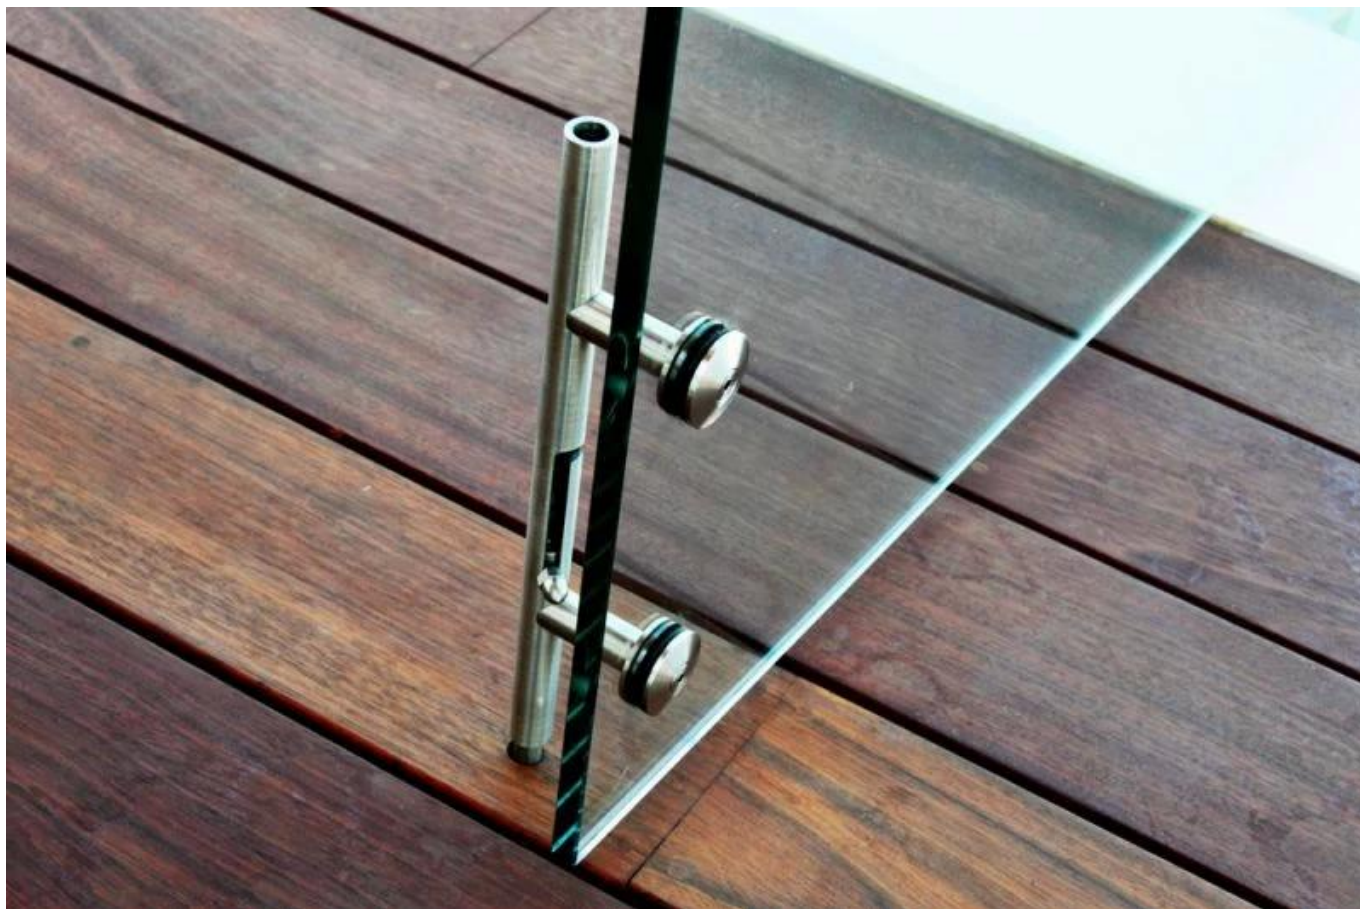

Κλείδωμα δαπέδου Συνήθως χρησιμοποιείται για να στερεώσει τη γυάλινη πόρτα στο πάτωμα σφιχτά όταν έρχεται ο ισχυρός άνεμος, έτσι ώστε η πόρτα να μην κυριαρχεί συχνά και έχει μια μεγάλη διάρκεια ζωής. Αυτό το προϊόν θα προσθέσει επιπλέον τιμή για ολόκληρο το σύστημα κικλιδώματος σας και να το κάνει ασφαλέστερο, οπότε μην διστάσετε, ας το δοκιμάσουμε.