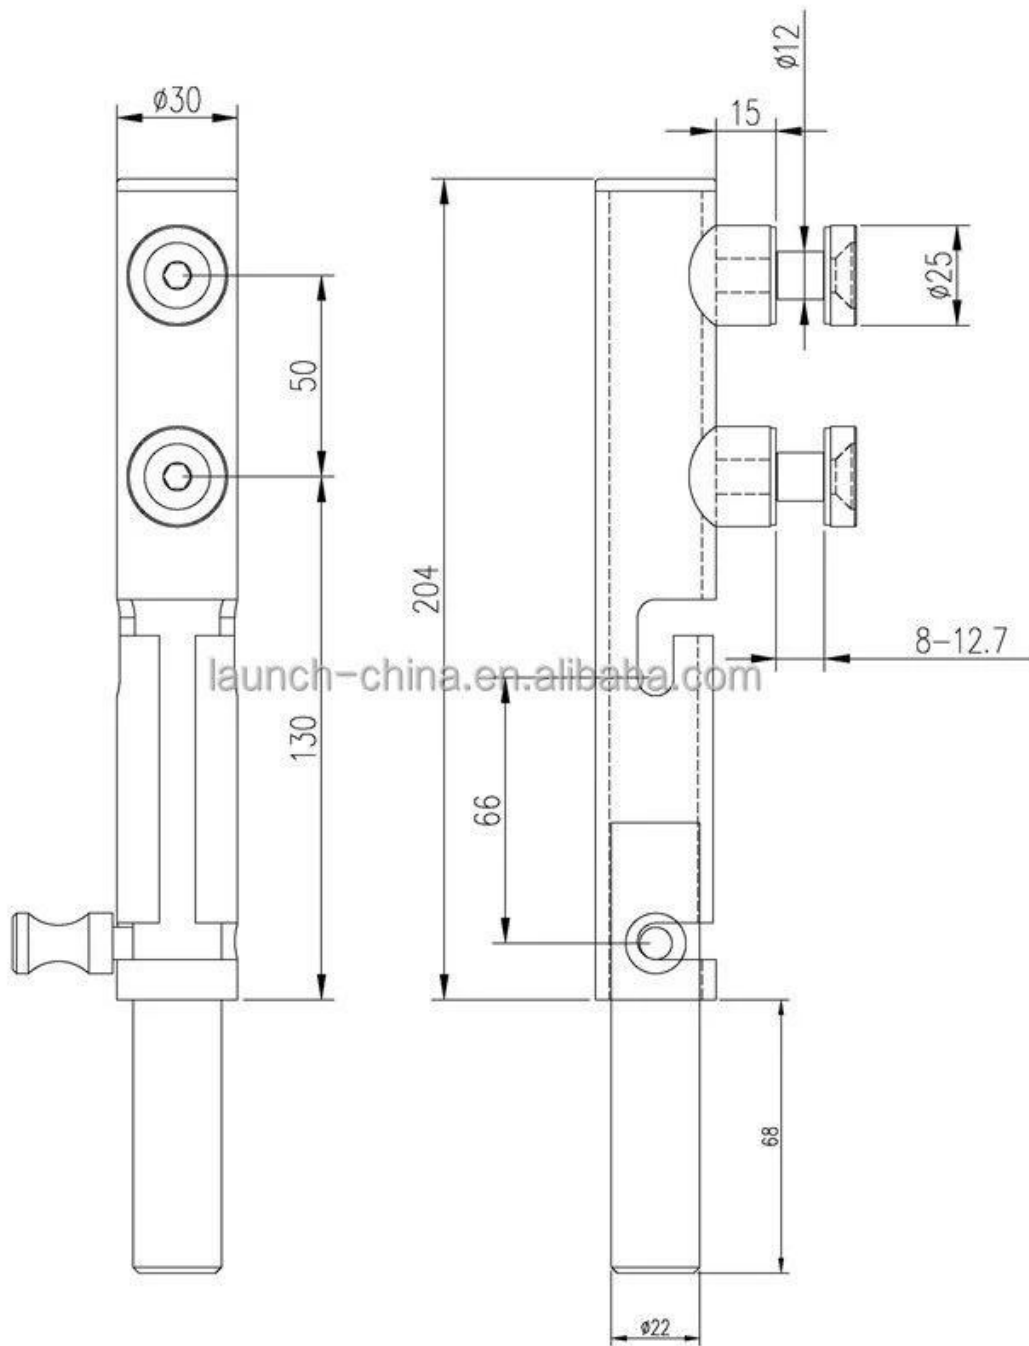

Μαζική παραγωγή