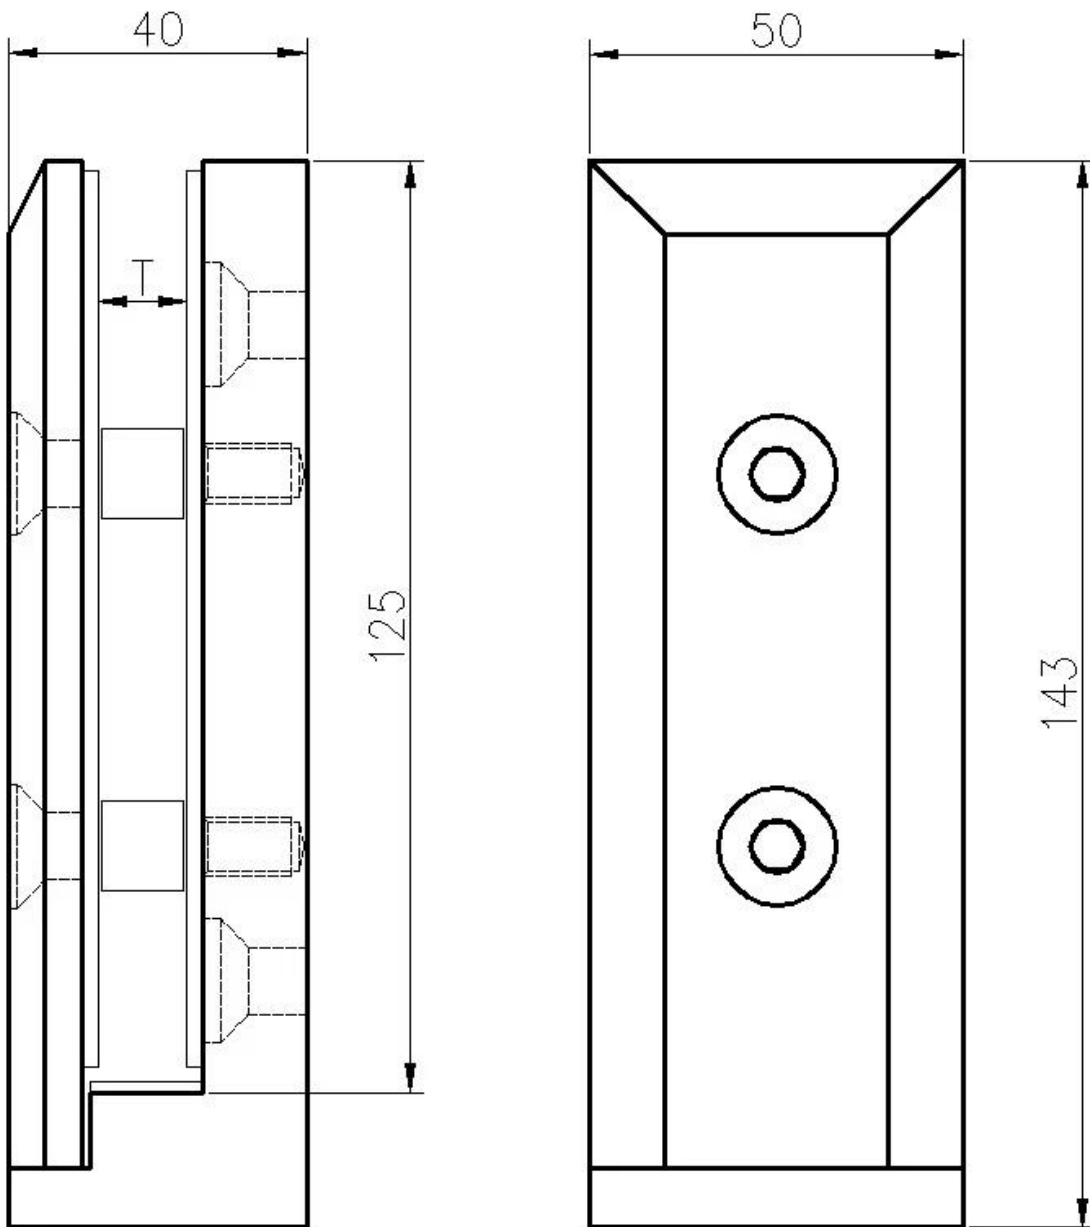

### περιγραφή προϊόντος

Προϊόν Μαμου	Από ανοξείδωτο χάλυβα χωρίς πλαίσιο χωρίς πλευρικό τοίχωμα, τοποθετημένο σε στρογγυλό γυαλί
Υλικό	Ανοξείδωτος χάλυβας 316
Φινίρισμα	Καθρέπτης γυαλισμένο / σατέν βουρτσισμένο
Για Glass Thickness	10-13,52 mm
Υψος	143mm
Ανοίξτε τρύπα γυαλιού	Διάμετρος οπή 14mm απαιτείται σε γυαλί
Ορος πληρωμής	PayPal, Δυτική Ένωση, T / T
Μέθοδος Παραγωγής	CNC μηχανική κατεργασία (υψηλής ποιότητας)
λεπτομέρειες συσκευασίας	1) Ένα κομμάτι σε μια σακούλα φούσκα, στη συνέχεια σε ένα λευκό κουτί 2) 12 τεμάχια σε ένα χαρτοκιβώτιο από χαρτόνι ή συσκευασία ως απαιτήσεις των πελατών
Εφαρμογή	Μπαλκονόπορτα, κιγκλιδωτό κιγκλίδωμα, σχεδιασμός κιγκλιδώματος, φράχτης πισίνας, κιγκλιδωτό κιγκλίδωμα
Επιθεώρηση εργοστασίου	καλως ΗΡΘΑΤΕ
μικρόεπαρκής	Διατίθεται πριν από την παραγγελία
Βουνό	Τοποθέτηση σε σκελετό, στήριξη από γυαλί στο πλάι στήριξης σε σκυρόδεμα ή υπόστρωμα ξυλείας
MOQ	Δεν περιορίζεται. Μπορείτε να παραγγείλετε σύμφωνα με τη δουλειά σας απαίτηση.
OEM & ODM Υπηρεσία	Διαθέσιμος

### Πλαϊνός τοίχος τοποθετημένο Smart Spigots γυαλί Αποσπάσματα

1) Πλαϊνό τοίχωμα τοποθετημένο Smart Smart Spigotsp φωτογραφίες πραγματικών φωτογραφιών

2) Τεχνικό σχέδιο για το Smart Glass Spigots που είναι τοποθετημένο στην πρόσοψη του Sidewall Face