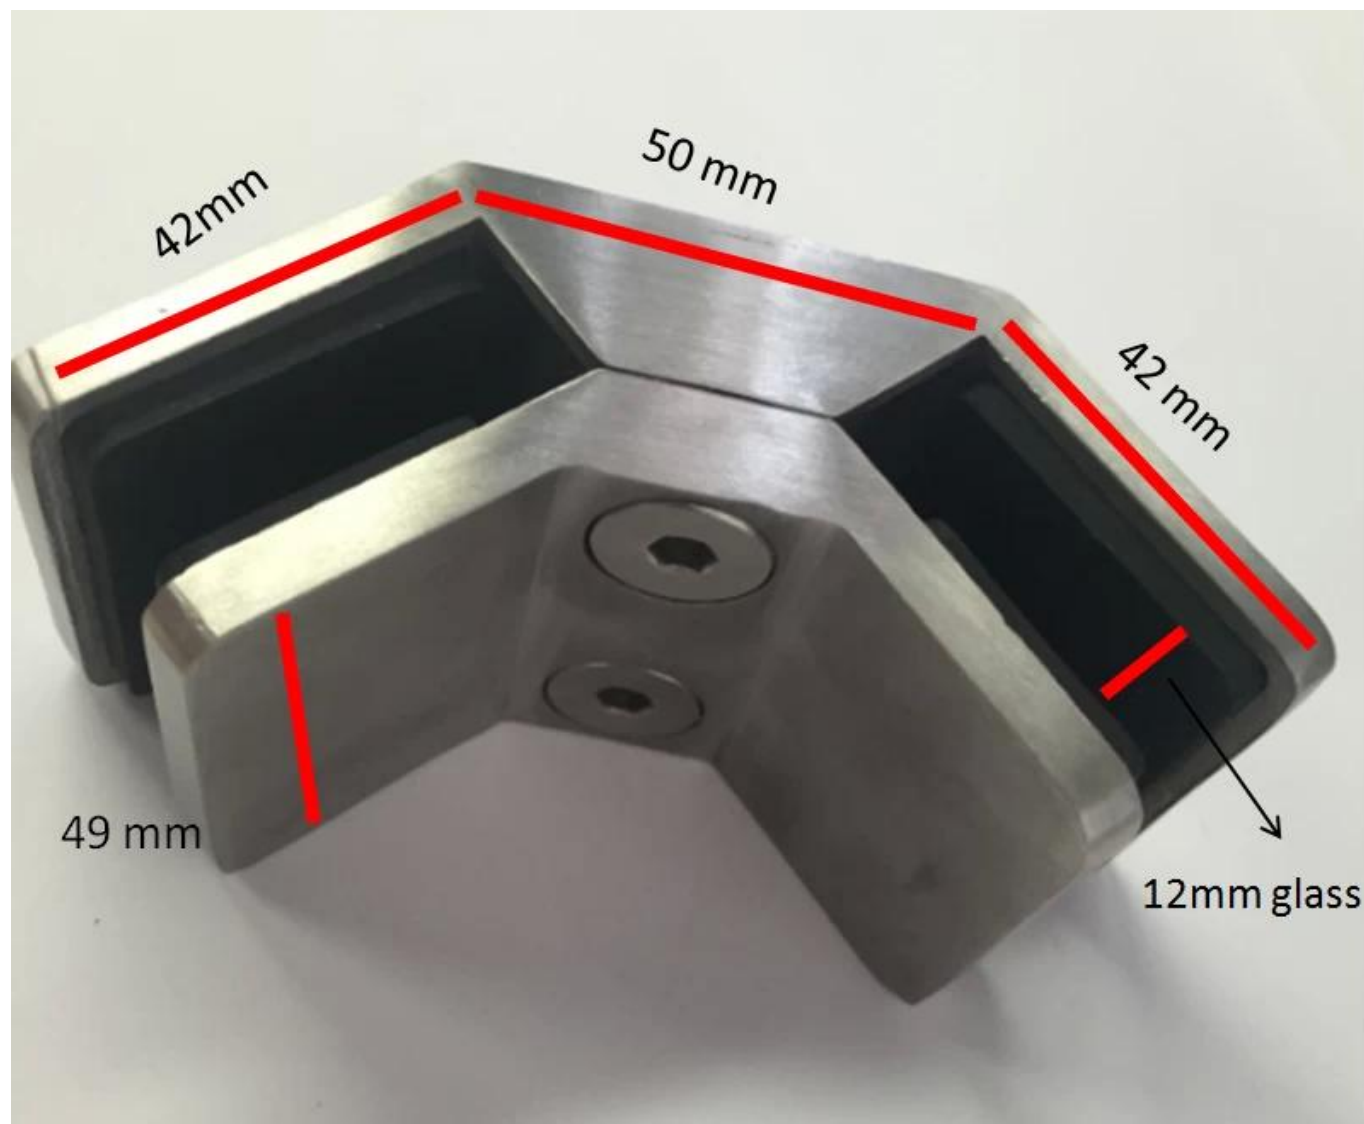

**Από ανοξείδωτο χάλυβα από ανοξείδωτο χάλυβα γυάλινο κιγκλίδωμα  
90 βαθμών γυαλί σφικκτήρες γυαλιού κλιπ**

**Εικόνες προϊόντος:**

**Διαφορετικό φινίρισμα**

**Τεχνικός Σχέδιο**

**Παραγωγές:**

**Εργοφωτογραφία:**

KEBIL 科比奥®

**Περισσότεροι σφιγκτήρες γυαλιού:**

**BC-80x35**

- Square 80x35mm clamps
- To hold **180°** glass panels
- For 8-12mm glass

**CB-90**

- Corner glass clamp
- To hold **90°** glass panels
- For 8-12mm glass

**BC-60**

- Round  $\phi$ 60mm clamps
- To hold **180°** glass panels
- For 8-12mm glass

**PV-90**

- Corner glass clamp
- To hold **90°** glass panels
- For 12-15mm glass

**CB-180**

- **Glass to wall** clamps
- For 8-12mm glass

**PV-135**

- Corner glass clamp
- To hold **135°** glass panels
- For 8-12mm glass

Drawing	Picture	Ref.	A	B	C	D	E
		G108	55	55	30	11	0
		G108R	58	55	30	11	R25.4
		G101	51	41	25	11	0
		G101R	55	41	25	11	R21.5/R25.4
		G102	44	44	25	11	0
		G102R	48	44	25	11	R21.5/R25.4
		G103	50	40	22	8	0
		G104	50	40	26	12	0
		G105	54	45	28	14	0
		G107	63	45	28	14	0
		G103R	52	40	22	8	R21.5
		G104R	52	40	26	12	R21.5
		G105R	58	45	28	14	R21.5/R25.4
		G107R	66	45	28	14	R21.5/R25.4
		G106	50	40	25	12	0
		G106R	52	40	25	12	R21.5/R25.4