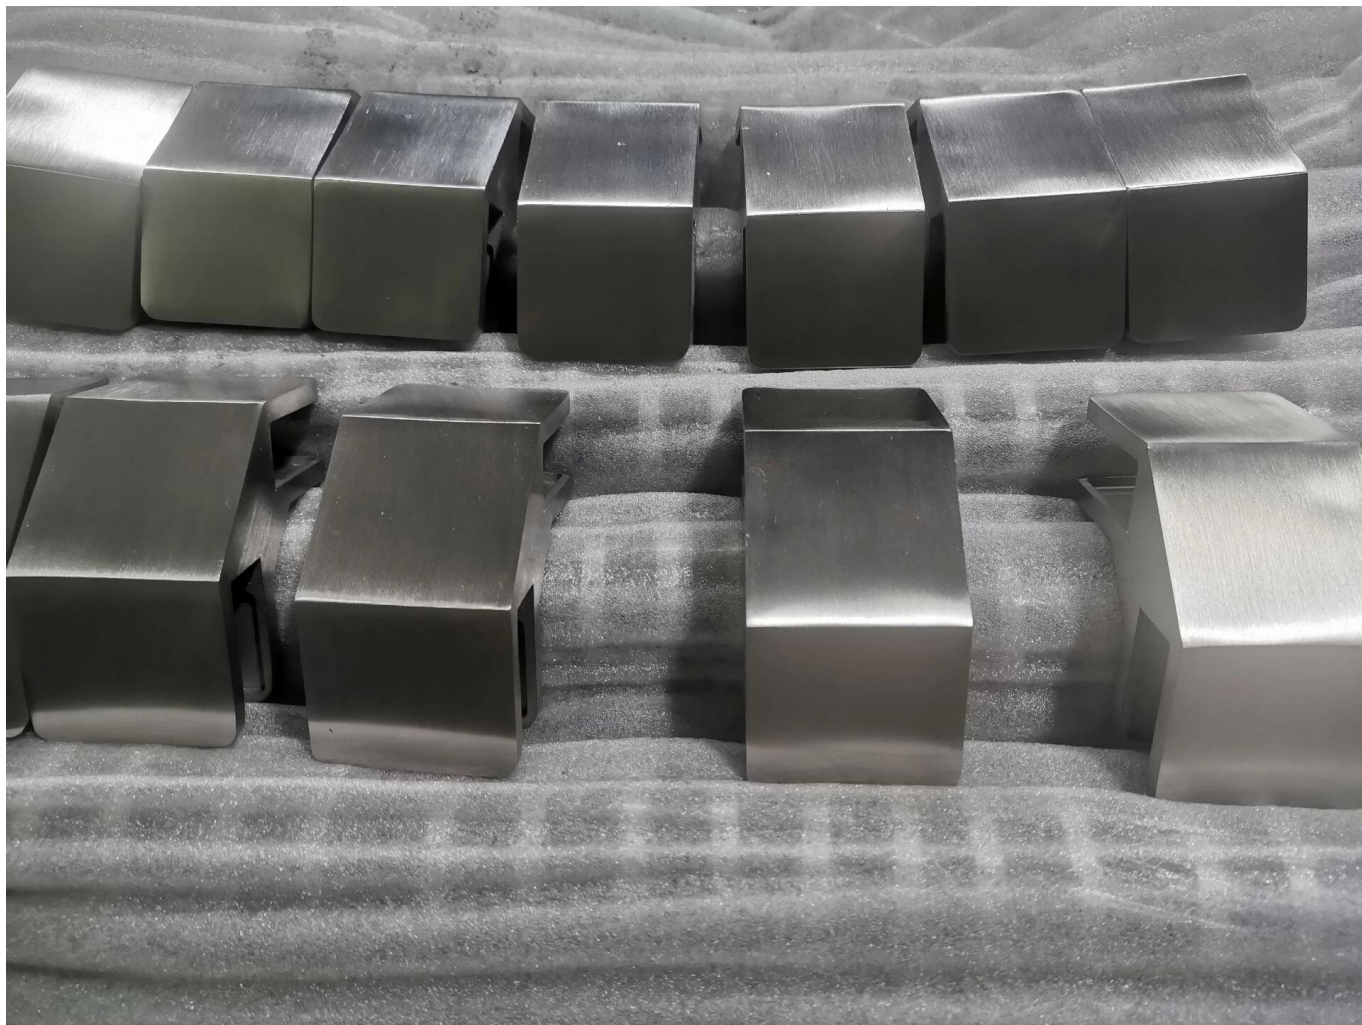

**Από ανοξείδωτο χάλυβα από ανοξείδωτο χάλυβα γυάλινο κιγκλίδωμα  
90 βαθμών γυαλί σφικκτήρες γυαλιού κλιπ**

**Εικόνες προϊόντος:**

**Διαφορετικό φινίρισμα**

**Τεχνικός Σχέδιο**

**Παραγωγές:**

**Εργοφωτογραφία:**

KEBIL 科比奥®

**Περισσότεροι σφιγκτήρες γυαλιού:**

**BC-80x35**

- Square 80x35mm clamps
- To hold **180°** glass panels
- For 8-12mm glass

**CB-90**

- Corner glass clamp
- To hold **90°** glass panels
- For 8-12mm glass