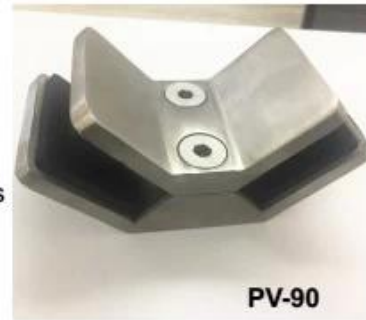

**Από ανοξείδωτο χάλυβα από ανοξείδωτο χάλυβα γυάλινο κιγκλίδωμα  
90 βαθμών γυαλί σφικκτήρες γυαλιού κλιπ**

**Εικόνες προϊόντος:**

**Διαφορετικό φινίρισμα**

**Τεχνικός Σχέδιο**

**Παραγωγές:**

**Εργοφωτογραφία:**

KEBIL 科比奥®

**Περισσότεροι σφιγκτήρες γυαλιού:**

**BC-80x35**

- Square 80x35mm clamps
- To hold **180°** glass panels
- For 8-12mm glass

**CB-90**

- Corner glass clamp
- To hold **90°** glass panels
- For 8-12mm glass

**BC-60**

- Round  $\phi$ 60mm clamps
- To hold **180°** glass panels
- For 8-12mm glass

**PV-90**

- Corner glass clamp
- To hold **90°** glass panels
- For 12-15mm glass

**CB-180**

- **Glass to wall** clamps
- For 8-12mm glass