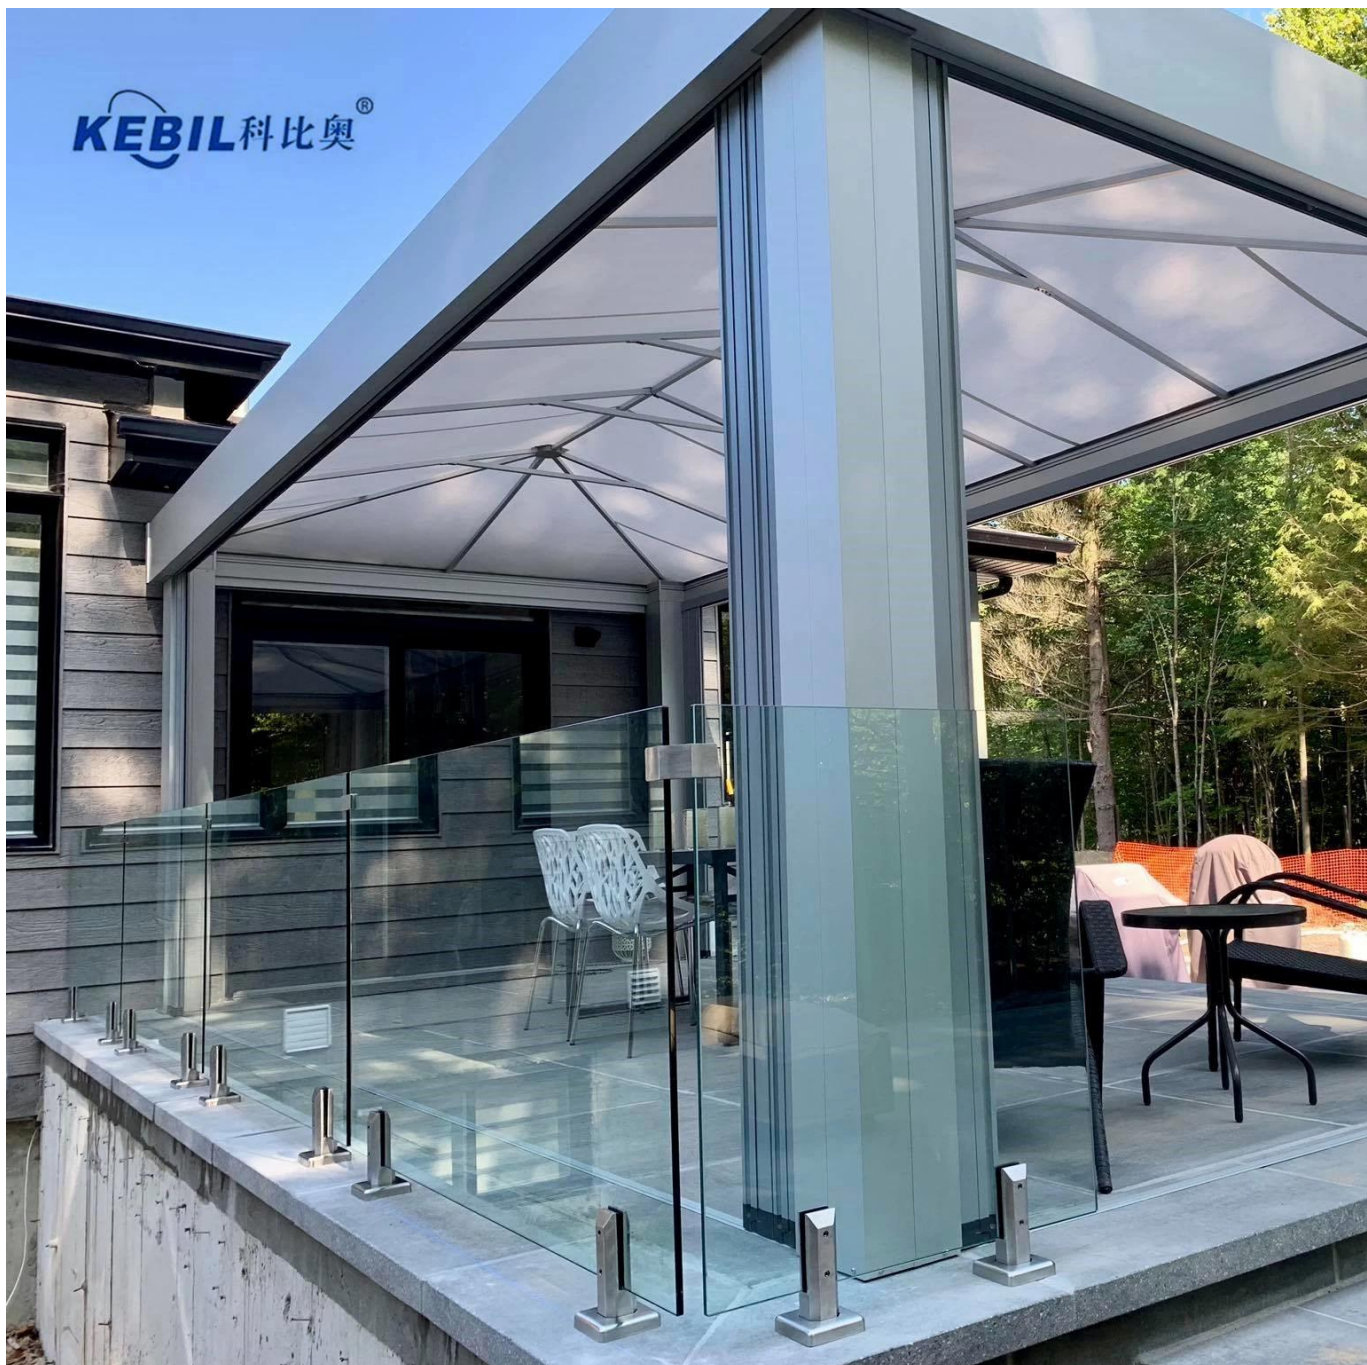

KEBIL 科比奥®

**Περισσότεροι σφιγκτήρες γυαλιού:**

**BC-80x35**

- Square 80x35mm clamps
- To hold **180°** glass panels
- For 8-12mm glass

**CB-90**

- Corner glass clamp
- To hold **90°** glass panels
- For 8-12mm glass