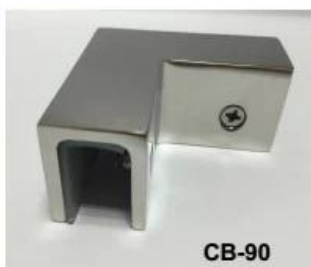

Άλλα σχέδια γυάλινων σφιγκτήρων:

- Square 80x35mm clamps
- To hold **180°** glass panels
- For 8-12mm glass

- Corner glass clamp
- To hold **90°** glass panels
- For 8-12mm glass