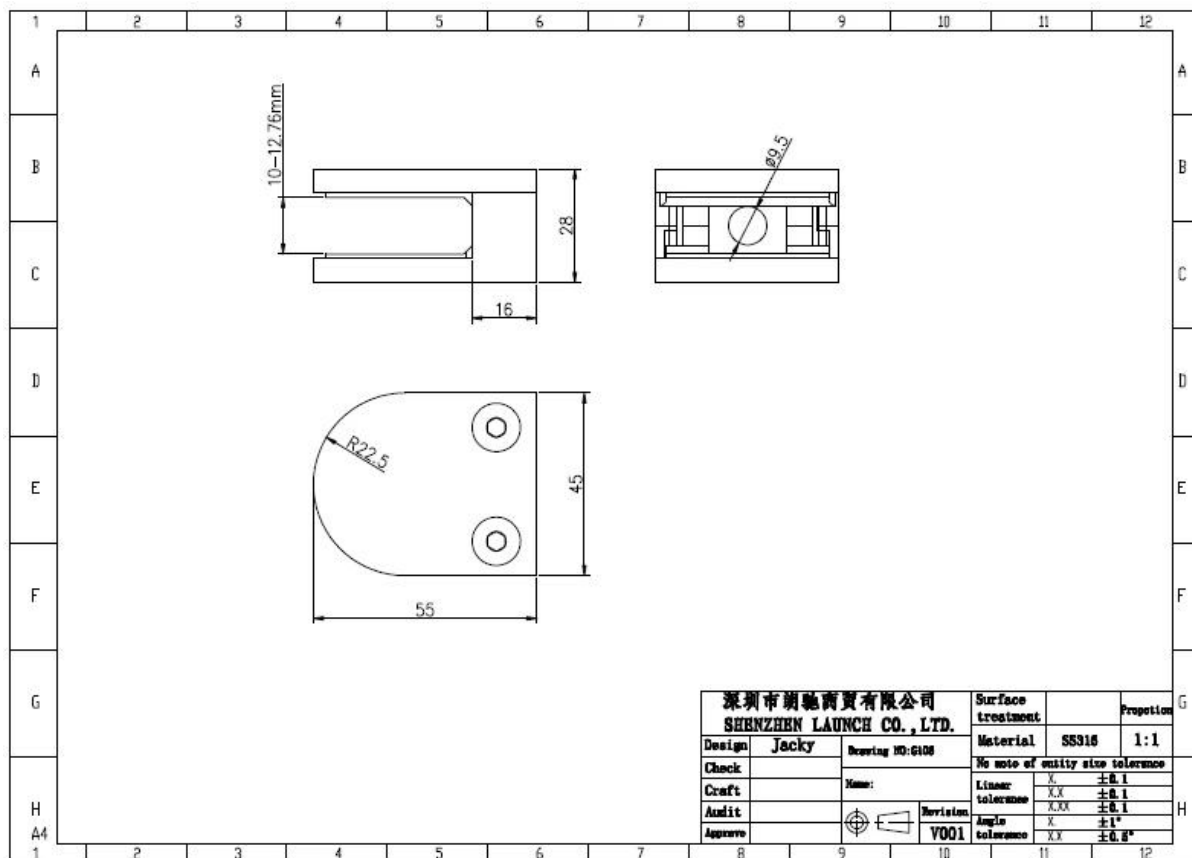

Διάσταση: 54 * 45 * 28 * 14mm

βάρος: 236g

Για πάχος γυαλιού 10-12mm

Προϊόνφωτογραφίες:

G105

Σατένφινίρισμα:

Φινίρισμα καθρέφτη:

Μαύρο ηλεκτρολυτικό φινίρισμα:

Διάσταση σχέδιο:

Συσκευασία Λεπτομέρειες:

Εγκατάσταση:

Glass Clamp Installation Guide

Mark and centre punch desired location of blind rivet nut location.

Drill centre punched hole in tube to suit blind rivet nut.