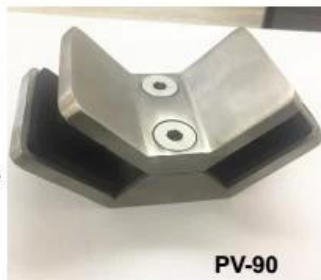

Γυάλινο σφιγκτήρα από ανοξείδωτο ατσάλι G105 με επίπεδη πλάτη για τετράγωνο στύλο / στύλο ή στερέωση τοίχου

Προϊόνπεριγραφή:

Μοντέλο: G105

Υλικό: AISI 304 / AISI 316 / AISI 316L

Φινίρισμα: σατέν / καθρέφτης / μαύρη επίστρωση σε σκόνη / μαύρη ή λευκή σκόνη

Insert blind rivet nut into tube and fasten with blind rivet tool.

Check installed blind rivet nut is secure and ready for install.

Align half glass clamp with blind rivet nut inline position. Screw in button head cap screw into thread and tighten with hex key.

Fit glass panel into position, install second half of glass clamp secure with provided hex screws.

Tighten glass clamps with hex key, and check glass panel are secure with no movement.

Άλλα σχέδια γυάλινων σφιγκτήρων:

BC-80x35

- Square 80x35mm clamps
- To hold **180°** glass panels
- For 8-12mm glass

CB-90

- Corner glass clamp
- To hold **90°** glass panels
- For 8-12mm glass

BC-60

- Round ϕ 60mm clamps
- To hold **180°** glass panels
- For 8-12mm glass