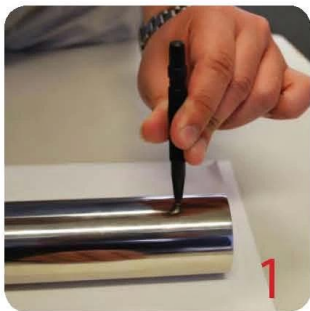

Γυάλινο σφιγκτήρα από ανοξείδωτο ατσάλι G105 με επίπεδη πλάτη για τετράγωνο στύλο / στύλο ή στερέωση τοίχου

Προϊόνπεριγραφή:

Μοντέλο: G105

Υλικό: AISI 304 / AISI 316 / AISI 316L

Φινίρισμα: σατέν / καθρέφτης / μαύρη επίστρωση σε σκόνη / μαύρη ή λευκή σκόνη

Διάσταση: 54 * 45 * 28 * 14mm

βάρος: 236g

Για πάχος γυαλιού 10-12mm

Προϊόνφωτογραφίες:

G105

Σατένφινίρισμα:

Φινίρισμα καθρέφτη:

Μαύρο ηλεκτρολυτικό φινίρισμα:

Διάσταση σχέδιο:

Συσκευασία Λεπτομέρειες:

Εγκατάσταση:

Glass Clamp Installation Guide

Mark and centre punch desired location of blind rivet nut location.

Drill centre punched hole in tube to suit blind rivet nut.

Insert blind rivet nut into tube and fasten with blind rivet tool.

Check installed blind rivet nut is secure and ready for install.

Align half glass clamp with blind rivet nut inline position. Screw in button head cap screw into thread and tighten with hex key.